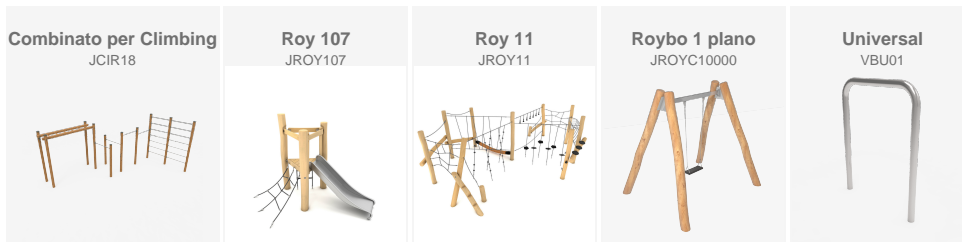

Nuovo Parc Mediterrània nel Porto di Tarragona, uno spazio rinaturalizzato con aree gioco, sport e relax che rafforzano il legame tra il porto e la città.

Necessità / Problema: L'area richiedeva una maggiore superficie verde, spazi di aggregazione e attrezzature in grado di promuovere le attività all'aperto.

Soluzione: Realizzazione di un parco con aree gioco per bambini, percorso fitness, arredo urbano e portabiciclette.

Risultato: Uno spazio più verde, dinamico e connesso alla città e al lungomare.

Il Parc Mediterrània, inaugurato nel **Porto di Tarragona**, fa parte della trasformazione dell'area dell'Autorità Portuale in un nuovo spazio urbano sostenibile, pedonale e rinaturalizzato. L'intervento ha aumentato le aree verdi, migliorato la mobilità pedonale e ciclabile e creato un nuovo punto di incontro sul mare.

BENITO ha partecipato al progetto con l'installazione di un **parco giochi realizzato in legno di robinia**, un materiale resistente e perfettamente integrabile nel paesaggio. L'area comprende **strutture di equilibrio ROY 11**, **giochi modulari ROY 107 e altalene**, progettati per favorire attività, esplorazione e gioco condiviso.

Lo spazio include inoltre un **circuito fitness Work-Fit**, interamente realizzato in legno, che consente di combinare camminata o corsa con esercizi fisici per promuovere stili di vita sani.

L'intervento è completato da **portabiciclette Universal**, creando aree di sosta e favorendo una mobilità più sostenibile.