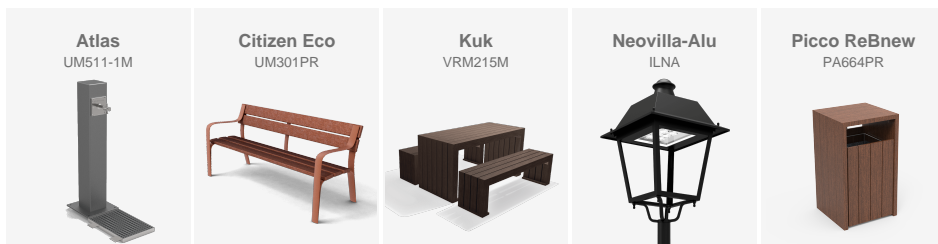

Installazione chiavi in mano nella provincia di Valencia con elementi Rebnew e lampade Neovilla-Alu, progettata per favorire il riposo e il benessere dei cittadini negli spazi urbani.

Nella località di Benissoda, nella provincia di Valencia, è stata effettuata una ristrutturazione completa delle sue piazze mediante un'installazione chiavi in mano, utilizzando elementi della linea Rebnew. Questo progetto ha trasformato lo spazio in un luogo moderno e accogliente, ideale per permettere ai residenti di godere di momenti di riposo o di trascorrere piacevoli momenti in compagnia di famiglia e amici.

La piazza è stata dotata di **tavoli da picnic, panche e cestini della gamma Rebnew**, tutti realizzati con materiali riciclati dal contenitore giallo, il che assicura un'alta qualità e garantisce durabilità e resistenza alle condizioni esterne. Inoltre, è stata installata una **fontana Atlas**, che conferisce un tocco funzionale e illuminazione con **lampade Neovilla-Alu**, che non solo forniscono una luce efficiente e a basso consumo, ma aggiungono anche un elemento di design moderno ed elegante all'ambiente.

Questa ristrutturazione chiavi in mano rafforza l'impegno di Benissoda per il miglioramento dei suoi spazi pubblici, creando aree che invitano alla convivialità e al godimento all'aperto in un ambiente confortevole e sicuro per tutti.