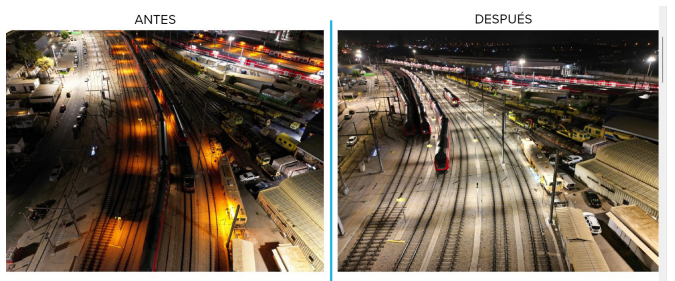

Le luminare Neovilla-Alu di Benito, adatte per interni ed esterni, sono state installate nella stazione Tel Aviv-Hashalom, una delle più trafficate di Israele.

Tel Avivi-Hashalom (Israele)

Installazione chiavi in mano nella provincia di Valencia con elementi Rebnew e lampade Neovilla-Alu, progettata per favorire il riposo e il benessere dei cittadini negli spazi urbani.

Valencia (Spagna)

Slovenia

Tel Avivi-Hashalom (Israele)

Le luminare Neovilla-Alu di Benito, adatte per interni ed esterni, sono state installate nella stazione Tel Aviv-Hashalom, una delle più trafficate di Israele.

Israele sta implementando un piano ambizioso per sostituire tutte le sue illuminazioni con tecnologia LED in **62 stazioni di treno e metropolitana in tutto il paese**, da nord a sud, con l'obiettivo di migliorare l'efficienza energetica e la sicurezza. Tra i modelli scelti ci sono le **lampade Neo-Villa, Citizen ed Elium**. Questo cambiamento riguarda sia le aree esterne che i binari e gli interni delle stazioni, offrendo una luce bianca che migliora la percezione della sicurezza rispetto alla luce gialla utilizzata in precedenza (vedere la foto prima e dopo).

Le foto mostrano l'interno di una delle stazioni più trafficate di Tel-Aviv, dove le luci sono state integrate nel design e nel mobilio già installato. Per l'interno sono state scelte le **colonne Villa e lampade Neo-Villa**, mentre nelle zone in cui non era possibile installare colonne, sono stati installati i **bracci Comprodon**, ottenendo un'integrazione perfetta senza ostacolare il passaggio.