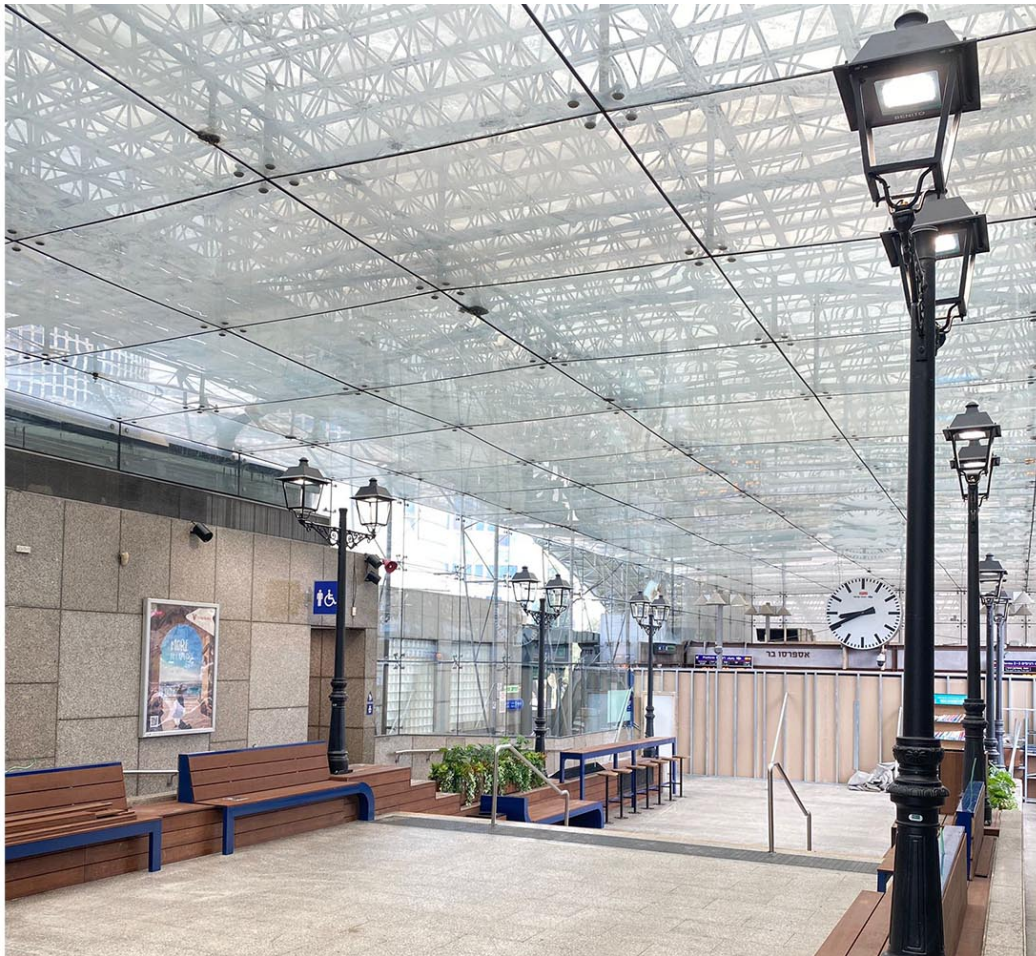

Le luminare Neovilla-Alu di Benito, adatte per interni ed esterni, sono state installate nella stazione Tel Aviv-Hashalom, una delle più trafficate di Israele.

Tel Avivi-Hashalom (Israele)

Installazione chiavi in mano nella provincia di Valencia con elementi Rebnew e lampade Neovilla-Alu, progettata per favorire il riposo e il benessere dei cittadini negli spazi urbani.

Valencia (Spagna)

Slovenia

Tel Avivi-Hashalom (Israele)

Le luminare Neovilla-Alu di Benito, adatte per interni ed esterni, sono state installate nella stazione Tel Aviv-Hashalom, una delle più trafficate di Israele.

Israele sta implementando un piano ambizioso per sostituire tutte le sue illuminazioni con tecnologia LED in **62 stazioni di treno e metropolitana in tutto il paese**, da nord a sud, con l'obiettivo di migliorare l'efficienza energetica e la sicurezza. Tra i modelli scelti ci sono le **lampade Neo-Villa, Citizen ed Elium**. Questo cambiamento riguarda sia le aree esterne che i binari e gli interni delle stazioni, offrendo una luce bianca che migliora la percezione della sicurezza rispetto alla luce gialla utilizzata in precedenza (vedere la foto prima e dopo).

Le foto mostrano l'interno di una delle stazioni più trafficate di Tel-Aviv, dove le luci sono state integrate nel design e nel mobilio già installato. Per l'interno sono state scelte le **colonne Villa e lampade Neo-Villa**, mentre nelle zone in cui non era possibile installare colonne, sono stati installati i **bracci Comprodon**, ottenendo un'integrazione perfetta senza ostacolare il passaggio.