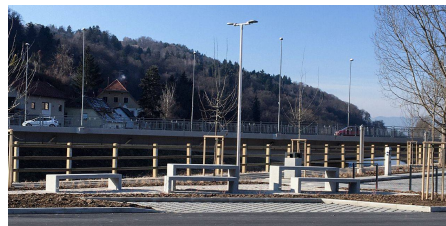

Le luminare Neovilla-Alu di Benito, adatte per interni ed esterni, sono state installate nella stazione Tel Aviv-Hashalom, una delle più trafficate di Israele.

Tel Avivi-Hashalom (Israele)

Installazione chiavi in mano nella provincia di Valencia con elementi Rebnew e lampade Neovilla-Alu, progettata per favorire il riposo e il benessere dei cittadini negli spazi urbani.

Valencia (Spagna)

Slovenia

Tel Avivi-Hashalom (Israele)

Le luminare Neovilla-Alu di Benito, adatte per interni ed esterni, sono state installate nella stazione Tel Aviv-Hashalom, una delle più trafficate di Israele.

Israele sta implementando un piano ambizioso per sostituire tutte le sue illuminazioni con tecnologia LED in **62 stazioni di treno e metropolitana in tutto il paese**, da nord a sud, con l'obiettivo di migliorare l'efficienza energetica e la sicurezza. Tra i modelli scelti ci sono le **lampade Neo-Villa, Citizen ed Elium**. Questo cambiamento riguarda sia le aree esterne che i binari e gli interni delle stazioni, offrendo una luce bianca che migliora la percezione della sicurezza rispetto alla luce gialla utilizzata in precedenza (vedere la foto prima e dopo).

Le foto mostrano l'interno di una delle stazioni più trafficate di Tel-Aviv, dove le luci sono state integrate nel design e nel mobilio già installato. Per l'interno sono state scelte le **colonne Villa e lampade Neo-Villa**, mentre nelle zone in cui non era possibile installare colonne, sono stati installati i **bracci Comprodon**, ottenendo un'integrazione perfetta senza ostacolare il passaggio.