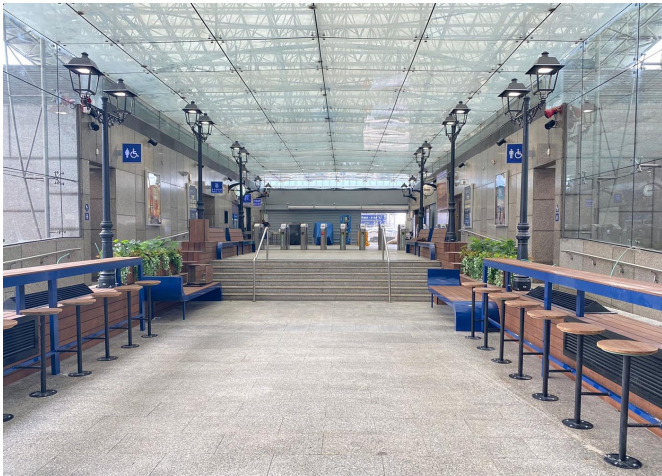

Le luminare Neovilla-Alu di Benito, adatte per interni ed esterni, sono state installate nella stazione Tel Aviv-Hashalom, una delle più trafficate di Israele.

Tel Avivi-Hashalom (Israele)

Installazione chiavi in mano nella provincia di Valencia con elementi Rebnew e lampade Neovilla-Alu, progettata per favorire il riposo e il benessere dei cittadini negli spazi urbani.

Valencia (Spagna)

Slovenia

Tel Avivi-Hashalom (Israele)

Le luminare Neovilla-Alu di Benito, adatte per interni ed esterni, sono state installate nella stazione Tel Aviv-Hashalom, una delle più trafficate di Israele.

Israele sta implementando un piano ambizioso per sostituire tutte le sue illuminazioni con tecnologia LED in **62 stazioni di treno e metropolitana in tutto il paese**, da nord a sud, con l'obiettivo di migliorare l'efficienza energetica e la sicurezza. Tra i modelli scelti ci sono le **lampade Neo-Villa, Citizen ed Elium**. Questo cambiamento riguarda sia le aree esterne che i binari e gli interni delle stazioni, offrendo una luce bianca che migliora la percezione della sicurezza rispetto alla luce gialla utilizzata in precedenza (vedere la foto prima e dopo).

Le foto mostrano l'interno di una delle stazioni più trafficate di Tel-Aviv, dove le luci sono state integrate nel design e nel mobilio già installato. Per l'interno sono state scelte le **colonne Villa e lampade Neo-Villa**, mentre nelle zone in cui non era possibile installare colonne, sono stati installati i **bracci Comprodon**, ottenendo un'integrazione perfetta senza ostacolare il passaggio.