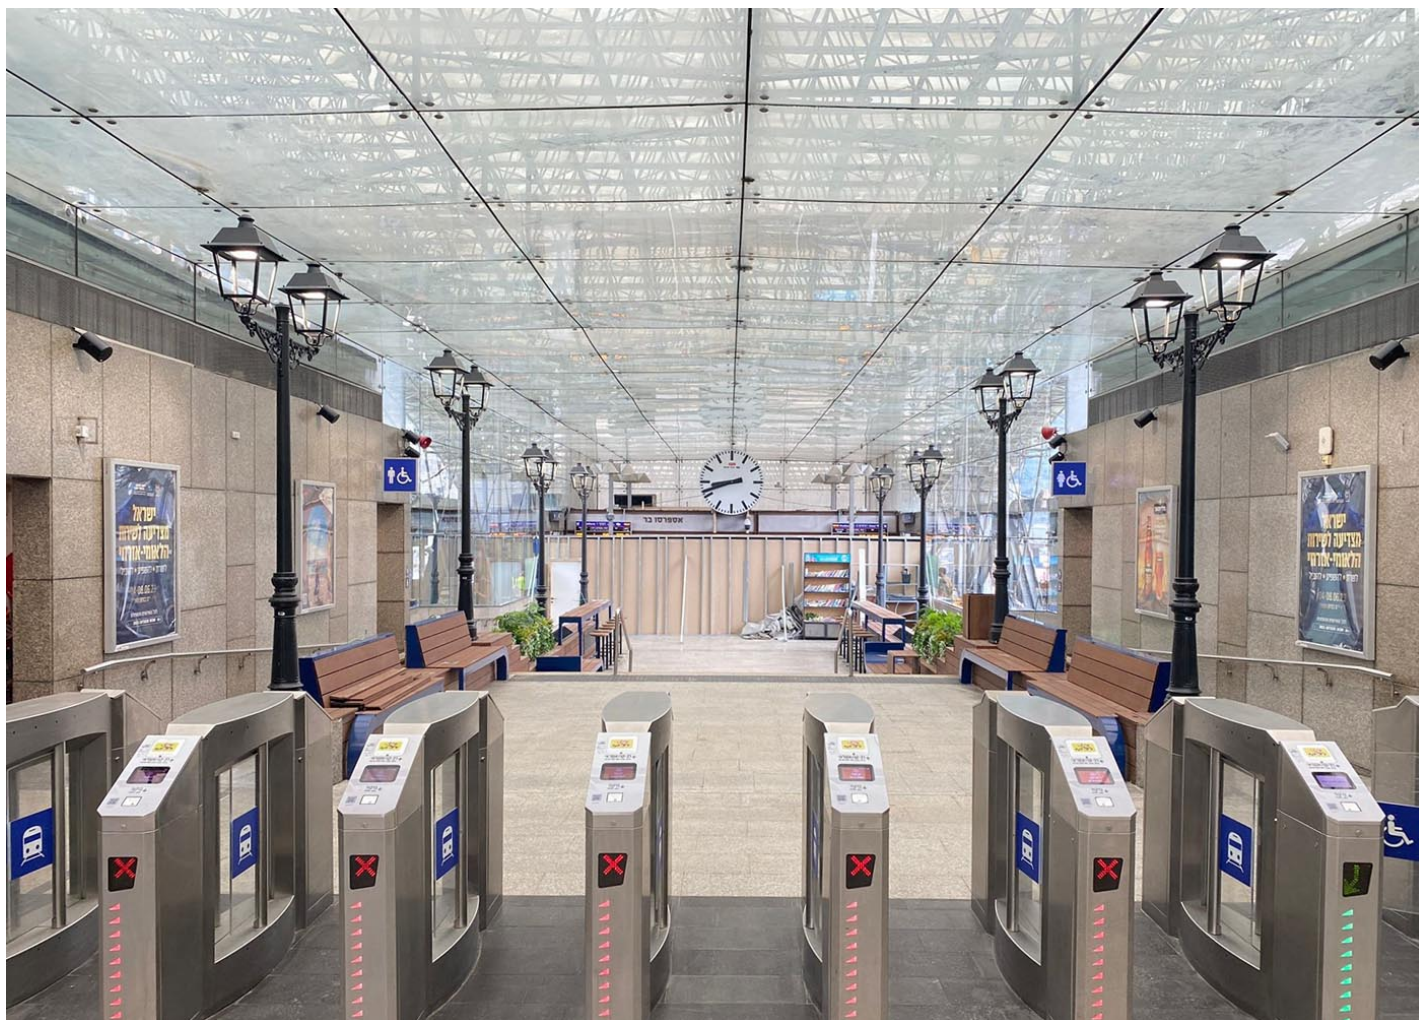

Le luminare Neovilla-Alu di Benito, adatte per interni ed esterni, sono state installate nella stazione Tel Aviv-Hashalom, una delle più trafficate di Israele.

Tel Avivi-Hashalom (Israele)

Installazione chiavi in mano nella provincia di Valencia con elementi Rebnew e lampade Neovilla-Alu, progettata per favorire il riposo e il benessere dei cittadini negli spazi urbani.

Valencia (Spagna)

Slovenia

Tel Avivi-Hashalom (Israele)

Le luminare Neovilla-Alu di Benito, adatte per interni ed esterni, sono state installate nella stazione Tel Aviv-Hashalom, una delle più trafficate di Israele.

Israele sta implementando un piano ambizioso per sostituire tutte le sue illuminazioni con tecnologia LED in **62 stazioni di treno e metropolitana in tutto il paese**, da nord a sud, con l'obiettivo di migliorare l'efficienza energetica e la sicurezza. Tra i modelli scelti ci sono le **lampade Neo-Villa, Citizen ed Elium**. Questo cambiamento riguarda sia le aree esterne che i binari e gli interni delle stazioni, offrendo una luce bianca che migliora la percezione della sicurezza rispetto alla luce gialla utilizzata in precedenza (vedere la foto prima e dopo).

Le foto mostrano l'interno di una delle stazioni più trafficate di Tel-Aviv, dove le luci sono state integrate nel design e nel mobilio già installato. Per l'interno sono state scelte le **colonne Villa e lampade Neo-Villa**, mentre nelle zone in cui non era possibile installare colonne, sono stati installati i **bracci Comprodon**, ottenendo un'integrazione perfetta senza ostacolare il passaggio.