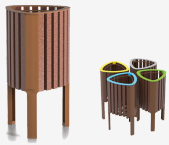

BENITO

-Arredo Urbano

Barcelona (Spagna)

Installazione a Barcellona, vicino al porto, con tavoli da picnic, fioriere e cestini GEA realizzati in materiale ReBnew, resistente alla corrosione costiera.

V. | Il costante miglioramento ed evoluzione dei nostri prodotti può comportare alcune modifiche nelle specifiche tecniche e nelle caratteristiche degli stessi senza preavviso.