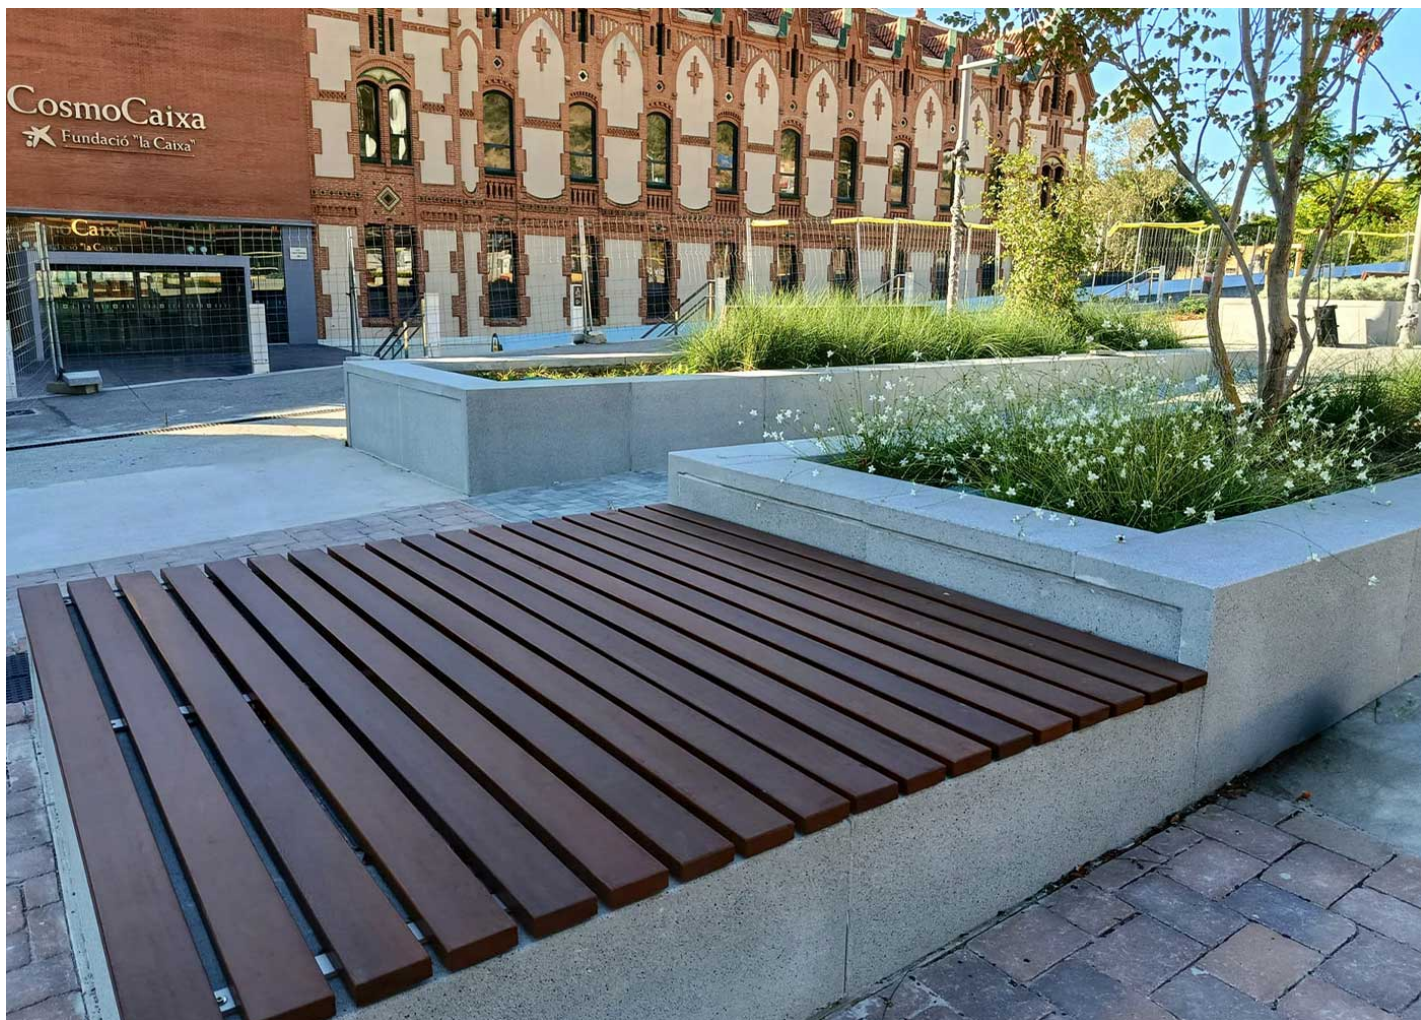

Barcelona (Spagna)

Installazione a Barcellona, vicino al porto, con tavoli da picnic, fioriere e cestini GEA realizzati in materiale ReBnew, resistente alla corrosione costiera.

Barcelona (Spagna)

Fioriere in ReBnew per il Club Nautico Arenal, a Lluçmajor, sull'isola di Maiorca

Picco ReBnew
PA664S3PR

Picco ReBnew
PA664PR

Pik
VRM210MB

polimero 100% riciclado
UM1640-2PR

All'esterno del **CosmoCaixa di Barcellona**, uno dei musei scientifici più prestigiosi d'Europa e punto di riferimento nella divulgazione promossa dalla Fondazione "la Caixa", è stato realizzato un intervento per migliorare il comfort dei visitatori. L'area esterna presenta ora **pedane con doghe in legno**, che creano spazi accoglienti dove riposare e godere dell'ambiente verde circostante.

All'interno, funzionalità e sostenibilità sono state potenziate grazie all'installazione di **tavoli da picnic PIK realizzati in ReBnew**, un materiale riciclato e altamente resistente. A questi si aggiungono **fioriere in ReBnew**, che organizzano e arricchiscono di verde le aree comuni, e **cestini PICCO a quattro scomparti**, progettati per agevolare una raccolta differenziata efficiente e promuovere comportamenti responsabili tra i visitatori. L'intervento migliora sia il comfort che la gestione ambientale dell'impianto.