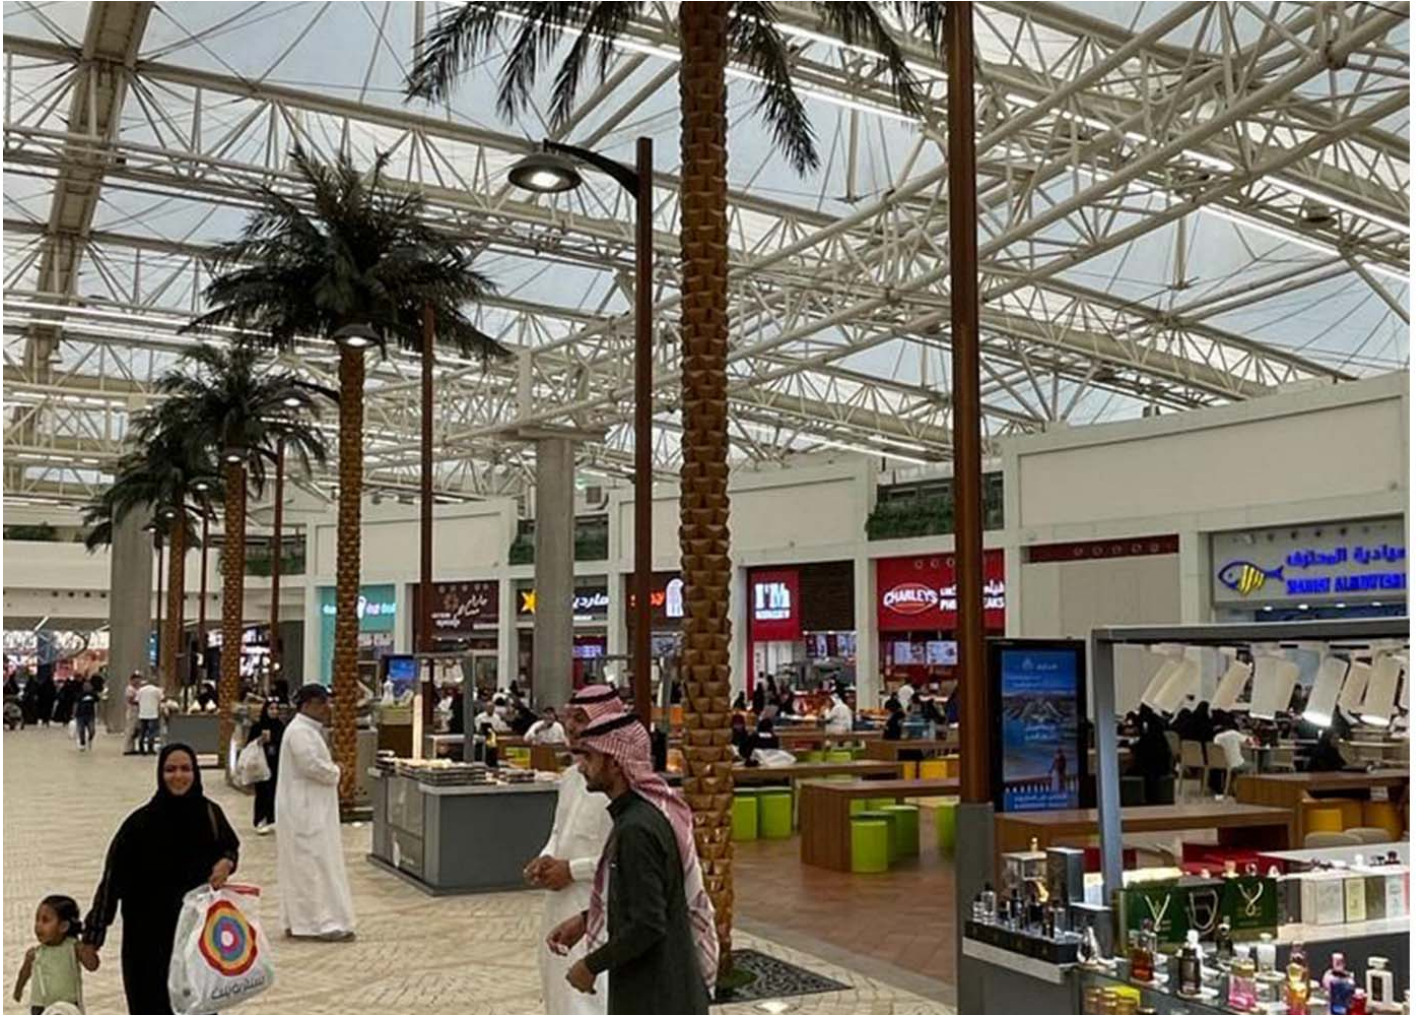

Luminarie per interni di un Mall a
Gedda, in Arabia Saudita

Jeddah (Arabia Saudita)

Doha (Qatar)

Petah Tikva (Israele)

Luminarie per interni di un Mall a Gedda, in Arabia Saudita

Vialia Evo
ILVE

INTROPDF##

Il Mall of Arabia, situato nella città di Gedda, in Arabia Saudita, ha installato 50 luminarie all'interno del centro commerciale di circa 261.000 metri quadrati. Si tratta del modello Vialia, montato su colonna e con un profilo compatto e sistema di raffreddamento interno dei LED.

Questo centro commerciale si trova a 10 minuti dall'aeroporto di questa città, situata sulle rive del Mar Rosso e punto di partenza del pellegrinaggio verso le città sante, La Mecca e Medina.

V. | Il costante miglioramento ed evoluzione dei nostri prodotti può comportare alcune modifiche nelle specifiche tecniche e nelle caratteristiche degli stessi senza preavviso.