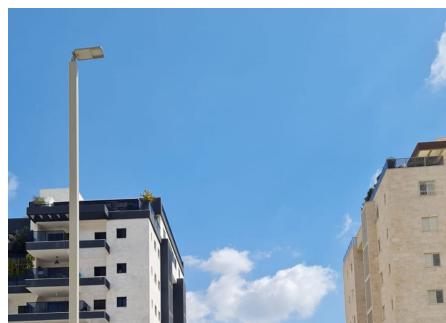

Luminarie per interni di un Mall a
Gedda, in Arabia Saudita

Jeddah (Arabia Saudita)

Doha (Qatar)

Petah Tikva (Israele)

Luminarie per interni di un Mall a Gedda, in Arabia Saudita

Vialia Evo
ILVE

INTROPDF##

Il Mall of Arabia, situato nella città di Gedda, in Arabia Saudita, ha installato 50 luminarie all'interno del centro commerciale di circa 261.000 metri quadrati. Si tratta del modello Vialia, montato su colonna e con un profilo compatto e sistema di raffreddamento interno dei LED.

Questo centro commerciale si trova a 10 minuti dall'aeroporto di questa città, situata sulle rive del Mar Rosso e punto di partenza del pellegrinaggio verso le città sante, La Mecca e Medina.

V. | Il costante miglioramento ed evoluzione dei nostri prodotti può comportare alcune modifiche nelle specifiche tecniche e nelle caratteristiche degli stessi senza preavviso.