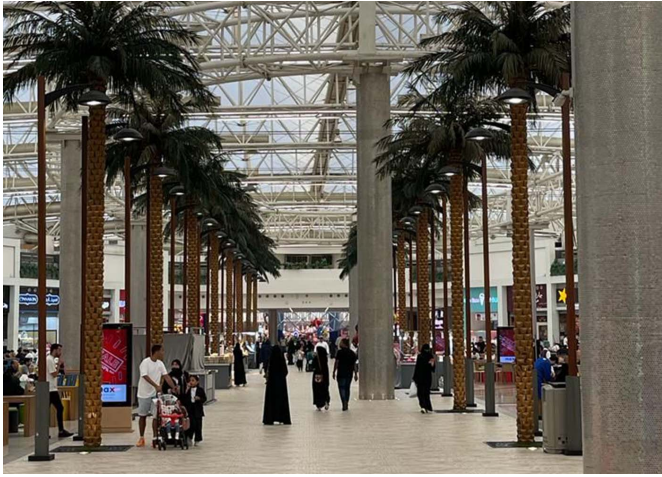

Luminarie per interni di un Mall a
Gedda, in Arabia Saudita

Jeddah (Arabia Saudita)

Doha (Qatar)

Petah Tikva (Israele)

Luminarie per interni di un Mall a Gedda, in Arabia Saudita

Vialia Evo
ILVE

INTROPDF##

Il Mall of Arabia, situato nella città di Gedda, in Arabia Saudita, ha installato 50 luminarie all'interno del centro commerciale di circa 261.000 metri quadrati. Si tratta del modello Vialia, montato su colonna e con un profilo compatto e sistema di raffreddamento interno dei LED.

Questo centro commerciale si trova a 10 minuti dall'aeroporto di questa città, situata sulle rive del Mar Rosso e punto di partenza del pellegrinaggio verso le città sante, La Mecca e Medina.

V. | Il costante miglioramento ed evoluzione dei nostri prodotti può comportare alcune modifiche nelle specifiche tecniche e nelle caratteristiche degli stessi senza preavviso.