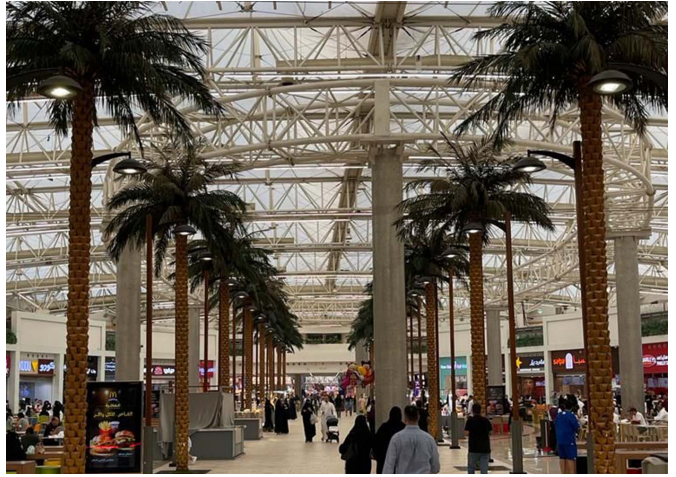

Luminarie per interni di un Mall a
Gedda, in Arabia Saudita

Jeddah (Arabia Saudita)

Doha (Qatar)

Petah Tikva (Israele)

Luminarie per interni di un Mall a Gedda, in Arabia Saudita

Vialia Evo
ILVE

INTROPDF##

Il Mall of Arabia, situato nella città di Gedda, in Arabia Saudita, ha installato 50 luminarie all'interno del centro commerciale di circa 261.000 metri quadrati. Si tratta del modello Vialia, montato su colonna e con un profilo compatto e sistema di raffreddamento interno dei LED.

Questo centro commerciale si trova a 10 minuti dall'aeroporto di questa città, situata sulle rive del Mar Rosso e punto di partenza del pellegrinaggio verso le città sante, La Mecca e Medina.

V. | Il costante miglioramento ed evoluzione dei nostri prodotti può comportare alcune modifiche nelle specifiche tecniche e nelle caratteristiche degli stessi senza preavviso.