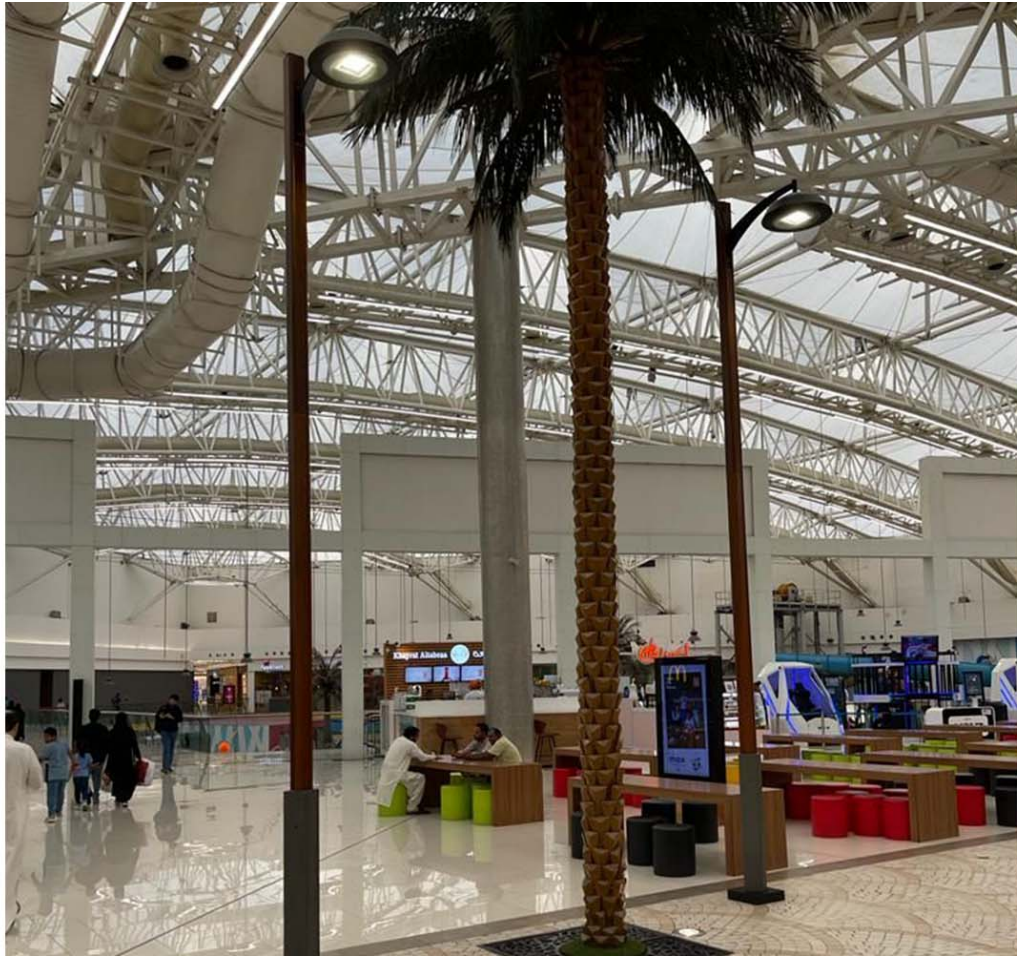

Luminarie per interni di un Mall a
Gedda, in Arabia Saudita

Jeddah (Arabia Saudita)

Doha (Qatar)

Petah Tikva (Israele)

Luminarie per interni di un Mall a Gedda, in Arabia Saudita

Vialia Evo
ILVE

INTROPDF##

Il Mall of Arabia, situato nella città di Gedda, in Arabia Saudita, ha installato 50 luminarie all'interno del centro commerciale di circa 261.000 metri quadrati. Si tratta del modello Vialia, montato su colonna e con un profilo compatto e sistema di raffreddamento interno dei LED.

Questo centro commerciale si trova a 10 minuti dall'aeroporto di questa città, situata sulle rive del Mar Rosso e punto di partenza del pellegrinaggio verso le città sante, La Mecca e Medina.

V. | Il costante miglioramento ed evoluzione dei nostri prodotti può comportare alcune modifiche nelle specifiche tecniche e nelle caratteristiche degli stessi senza preavviso.