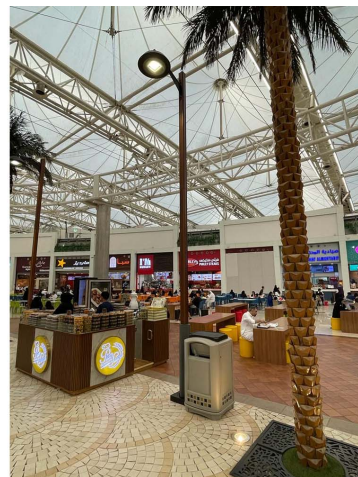

Luminarie per interni di un Mall a
Gedda, in Arabia Saudita

Jeddah (Arabia Saudita)

Doha (Qatar)

Petah Tikva (Israele)

Luminarie per interni di un Mall a Gedda, in Arabia Saudita

Vialia Evo
ILVE

INTROPDF##

Il Mall of Arabia, situato nella città di Gedda, in Arabia Saudita, ha installato 50 luminarie all'interno del centro commerciale di circa 261.000 metri quadrati. Si tratta del modello Vialia, montato su colonna e con un profilo compatto e sistema di raffreddamento interno dei LED.

Questo centro commerciale si trova a 10 minuti dall'aeroporto di questa città, situata sulle rive del Mar Rosso e punto di partenza del pellegrinaggio verso le città sante, La Mecca e Medina.

V. | Il costante miglioramento ed evoluzione dei nostri prodotti può comportare alcune modifiche nelle specifiche tecniche e nelle caratteristiche degli stessi senza preavviso.