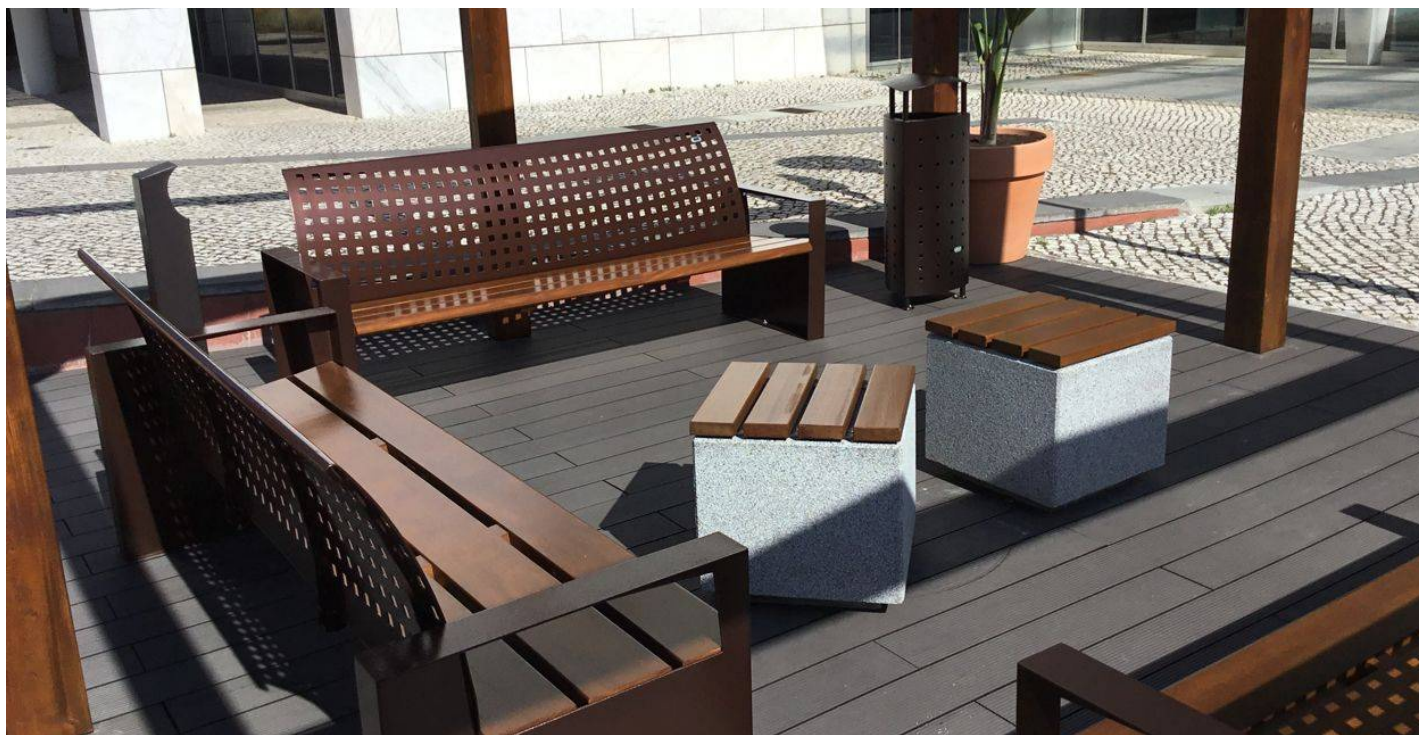

Alea
UM395

Kube M
UM372SLM

Il costante miglioramento ed evoluzione dei nostri prodotti può comportare alcune modifiche nelle specifiche tecniche e nelle caratteristiche degli stessi senza preavviso.