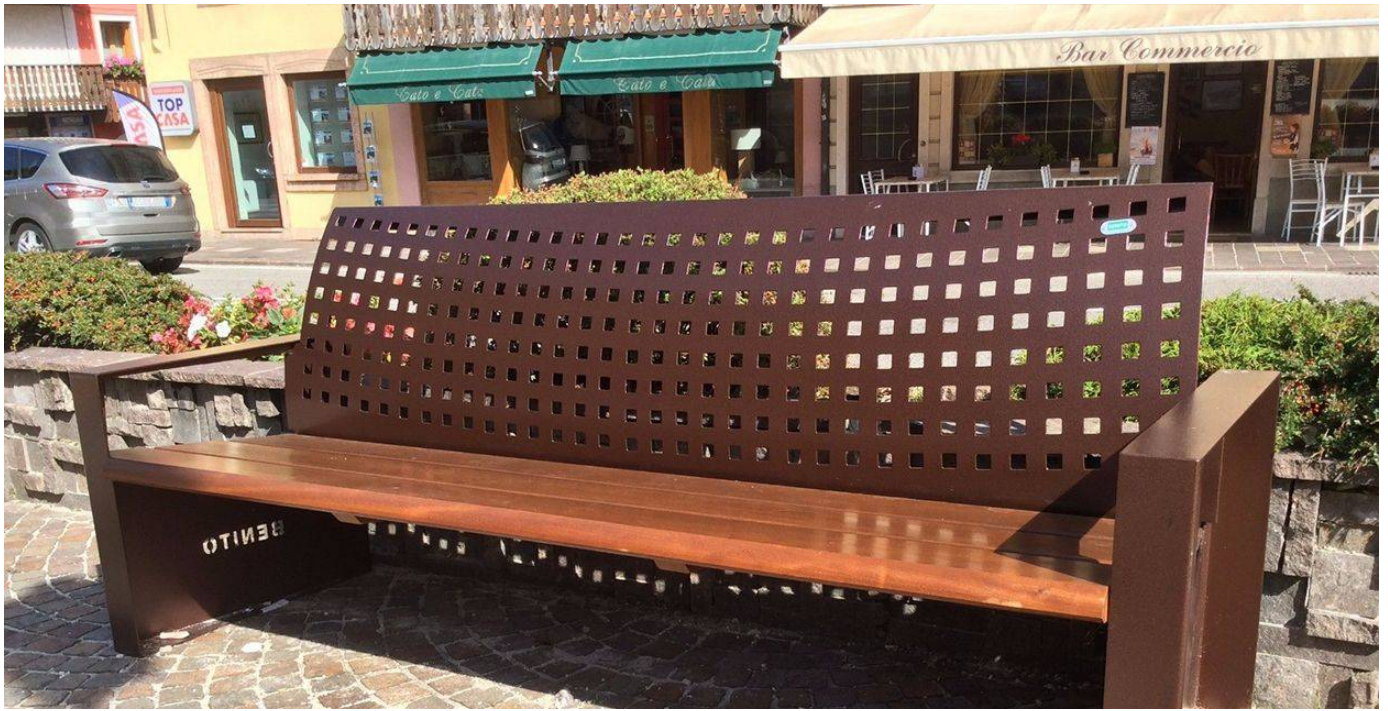

Il costante miglioramento ed evoluzione dei nostri prodotti può comportare alcune modifiche nelle specifiche tecniche e nelle caratteristiche degli stessi senza preavviso.