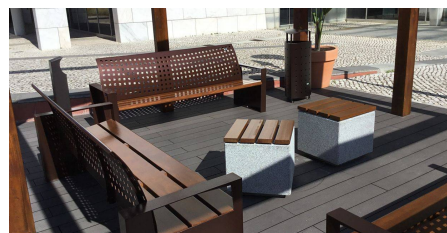

Una delle panchine più eleganti di BENITO in una delle migliori zone di Torino, Italia

---

**Turin Italia**

---

**Italia**

---

**Portogallo**

Una delle panchine più eleganti di BENITO in una delle migliori zone di Torino, Italia

Alea  
UM395

DARA  
UM1555

INTROPDF##

La città di Torino ha nuovamente scelto una delle panchine più eleganti e audaci di BENITO, il modello Alea. La sua struttura in legno e ferro, i fori nello schienale e dei robusti braccioli le conferiscono un aspetto molto attraente..