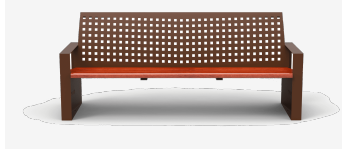

Il costante miglioramento ed evoluzione dei nostri prodotti può comportare alcune modifiche nelle specifiche tecniche e nelle caratteristiche degli stessi senza preavviso.