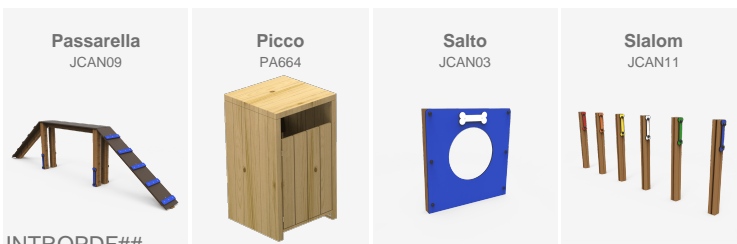

Circuito per consentire ai cani di allenarsi all'aperto a Bescanó, Girona.

Girona

Circuito per consentire ai cani di allenarsi all'aperto a Bescanó, Girona.

INTROPDF##

Progettati per promuovere l'attività fisica, l'addestramento e il divertimento dei cani, gli elementi della linea Canine sono resistenti e duraturi e favoriscono l'interazione sociale tra i cani e i loro proprietari.

A Bescanó è stato installato un parco con diversi elementi che permettono loro di saltare, attraversare un ponte o affrontare uno slalom. È stato completato con panchine ReBnew e cestini per la raccolta differenziata in legno di pino trattato.