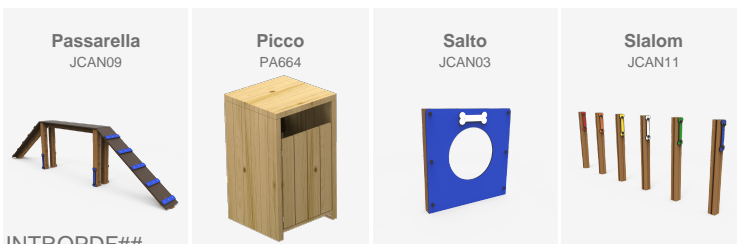

BENITO

info@benito.com
tel. 93 852 1000

Circuito per consentire ai cani di allenarsi all'aperto a Bescanó, Girona.

INTROPDF##

Progettati per promuovere l'attività fisica, l'addestramento e il divertimento dei cani, gli elementi della linea Canine sono resistenti e duraturi e favoriscono l'interazione sociale tra i cani e i loro proprietari.