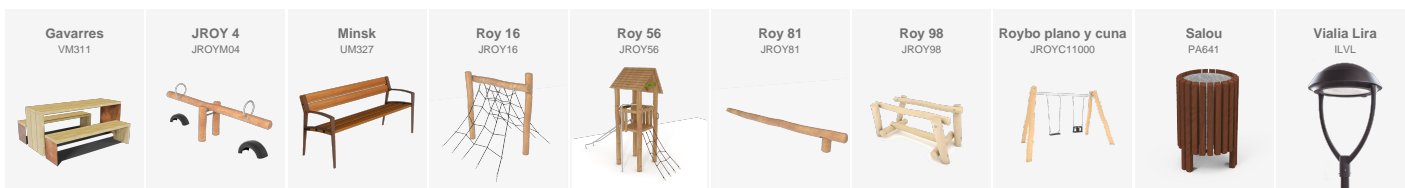

Riqualificazione integrale del Parco del Bassot a Vilalba dels Arcs, con nuovi giochi in robinia, arredo urbano e lampioni Vialia Lira, creando uno spazio naturale e funzionale per tutte le età.

A Vilalba dels Arcs (Tarragona), comune di 611 abitanti, il Parco del Bassot è stato completamente riqualificato in modalità chiavi in mano insieme a Benito Urban, trasformandosi in uno spazio più funzionale, naturale e adatto a tutte le età.

Il nuovo parco giochi integra strutture in legno di robinia, materiale che favorisce l'integrazione con l'ambiente e rafforza il carattere naturale dello spazio. L'area ludica è completata da giochi modulari, elementi di equilibrio per i più piccoli e giochi a molla, creando un ambiente dinamico che stimola sviluppo e socializzazione.

Il progetto comprende anche aree di sosta per adulti, con tavoli picnic Gavarres, panchine Minsk, cestini Salou e panchine Kube in calcestruzzo, configurando uno spazio confortevole e resistente all'uso intensivo.

L'intervento si completa con il rinnovo dell'illuminazione tramite lampioni Vialia Lira, che garantiscono luce uniforme ed efficiente perfettamente integrata. Il parco assicura sicurezza e comfort anche nelle ore serali, consolidandosi come punto di incontro per l'intero comune.