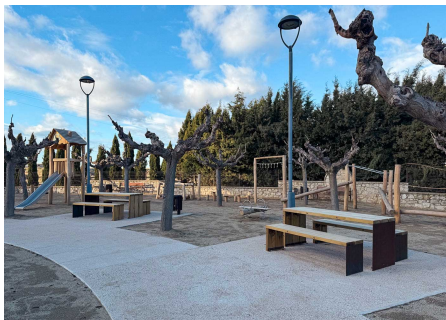

Riqualificazione integrale del Parco del Bassot a Vilalba dels Arcs, con nuovi giochi in robinia, arredo urbano e lampioni Vialia Lira, creando uno spazio naturale e funzionale per tutte le età.

Tarragona (Spagna)