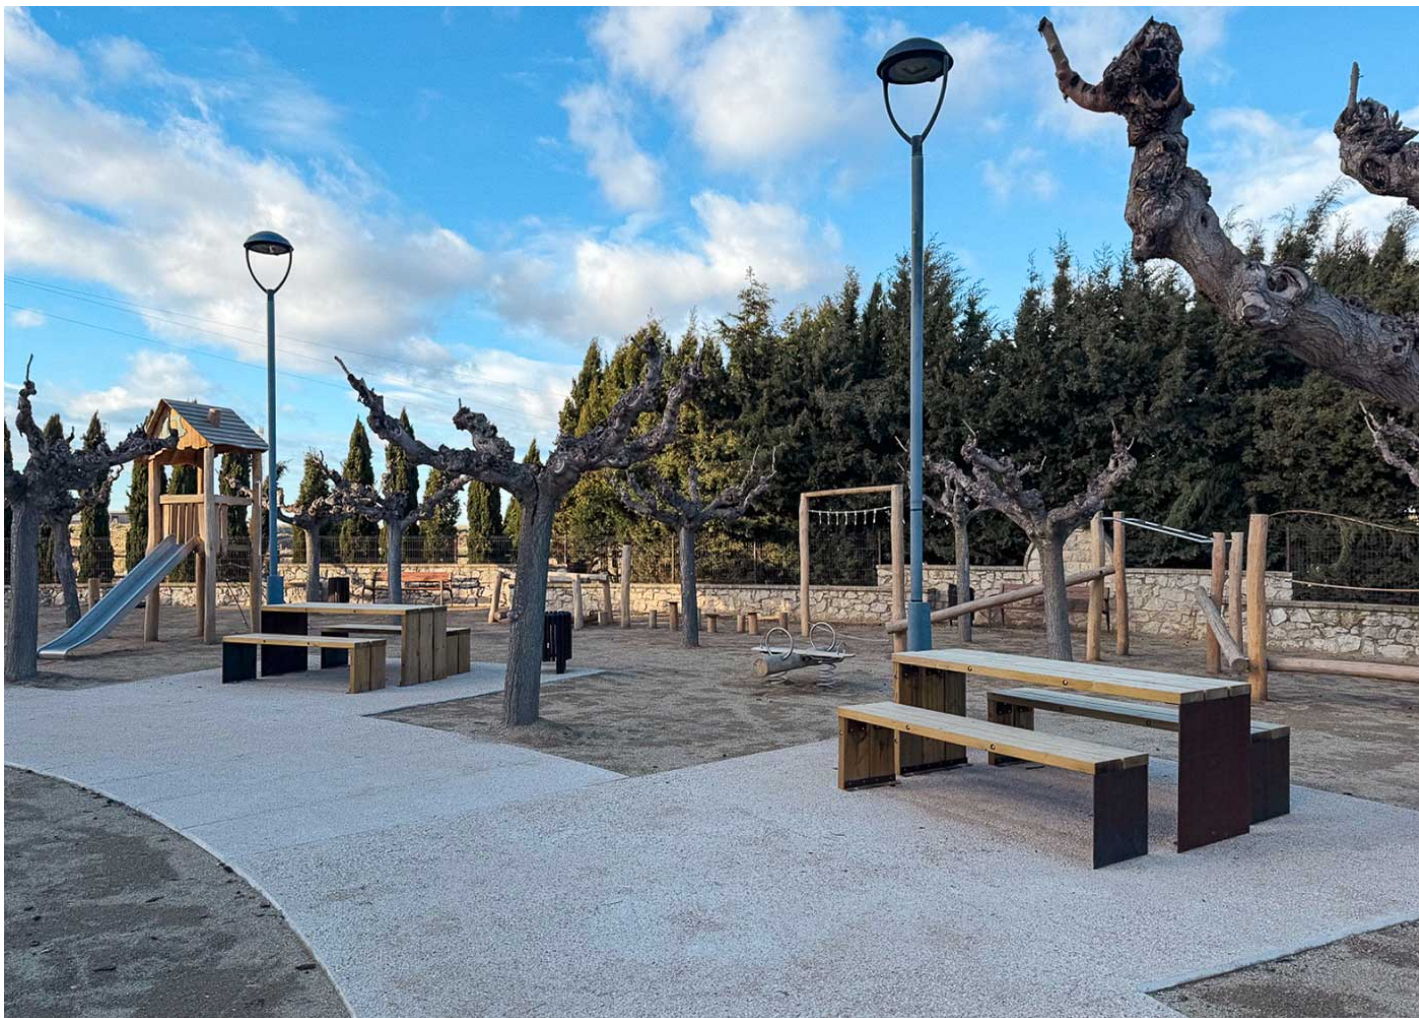

Riqualificazione integrale del Parco del Bassot a Vilalba dels Arcs, con nuovi giochi in robinia, arredo urbano e lampioni Vialia Lira, creando uno spazio naturale e funzionale per tutte le età.

A Vilalba dels Arcs (Tarragona), comune di 611 abitanti, il Parco del Bassot è stato completamente riqualificato in modalità chiavi in mano insieme a Benito Urban, trasformandosi in uno spazio più funzionale, naturale e adatto a tutte le età.

Il nuovo parco giochi integra strutture in legno di robinia, materiale che favorisce l'integrazione con l'ambiente e rafforza il carattere naturale dello spazio. L'area ludica è completata da giochi modulari, elementi di equilibrio per i più piccoli e giochi a molla, creando un ambiente dinamico che stimola sviluppo e socializzazione.

Il progetto comprende anche aree di sosta per adulti, con tavoli picnic Gavarres, panchine Minsk, cestini Salou e panchine Kube in calcestruzzo, configurando uno spazio confortevole e resistente all'uso intensivo.

L'intervento si completa con il rinnovo dell'illuminazione tramite lampioni Vialia Lira, che garantiscono luce uniforme ed efficiente perfettamente integrata. Il parco assicura sicurezza e comfort anche nelle ore serali, consolidandosi come punto di incontro per l'intero comune.