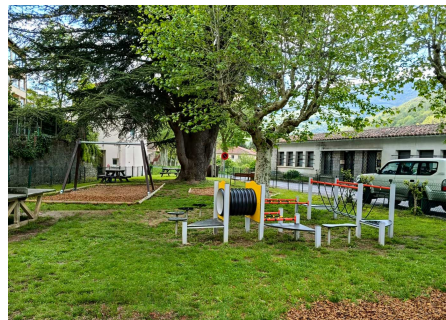

Tarragona (Spagna)

A Prats-de-Mollo-la-Preste sono stati installati elementi della linea Play: recinzione colorata, modulo PINT, trampolino e altri per rinnovare l'area giochi.

Occitanie (Francia)

Nuova panchina MINSK installata nella città di Olomouc nella Repubblica Ceca, con un design versatile che si integra perfettamente in qualsiasi contesto urbano, contribuendo a impreziosire il paesaggio urbano.

L'intervento comprende nuove aree di passeggio e sosta, oltre alla creazione di una nuova piazza e di una nuova strada che strutturano lo spazio e ne migliorano la connettività. Per quanto riguarda l'illuminazione, sono stati installati punti luce CICLO e TOMSK in configurazioni a L e T, garantendo un'illuminazione efficiente sia per il traffico veicolare sia pedonale.

V. | Il costante miglioramento ed evoluzione dei nostri prodotti può comportare alcune modifiche nelle specifiche tecniche e nelle caratteristiche degli stessi senza preavviso.

Nuova panchina MINSK installata nella città di Olomouc nella Repubblica Ceca, con un design versatile che si integra perfettamente in qualsiasi contesto urbano, contribuendo a impreziosire il paesaggio urbano.

Minsk
UM327

Nella città di Olomouc, in Repubblica Ceca, è stato installato una nuova panchina progettata per offrire comfort e versatilità ai suoi utenti. Questo design innovativo consente alla panchina di integrarsi perfettamente in qualsiasi ambiente urbano, contribuendo così a impreziosire il panorama urbano.