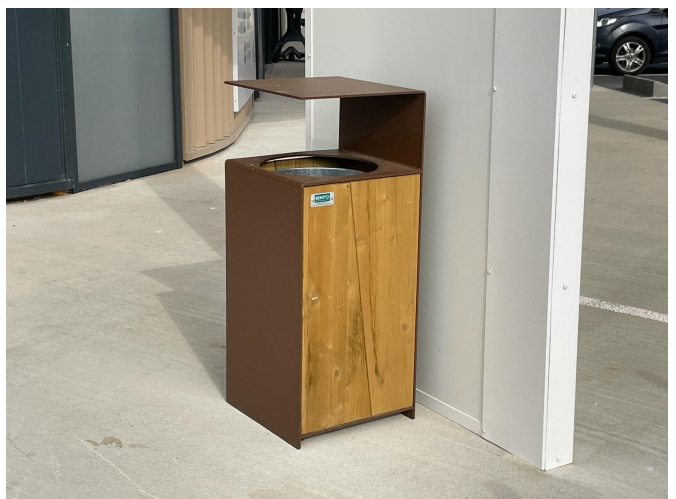

V. | Il costante miglioramento ed evoluzione dei nostri prodotti può comportare alcune modifiche nelle specifiche tecniche e nelle caratteristiche degli stessi senza preavviso.