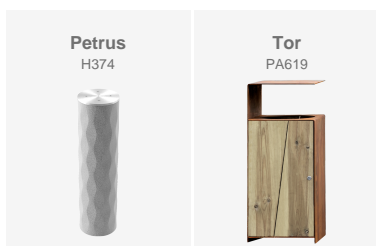

Installazione della pilona di cemento Petrus davanti a una farmacia nella città di Salses le Chateau, Francia, insieme al modello di cestino per la carta Tor realizzato in legno e acciaio corten.

---

**Occitanie (Francia)**

Installazione della piona di cemento Petrus davanti a una farmacia nella città di Salses le Chateau, Francia, insieme al modello di cestino per la carta Tor realizzato in legno e acciaio corten.

In Salses le Château, Francia, è stata installata la piona Petrus all'ingresso di una farmacia per scopi di sicurezza. Questa piona è realizzata in cemento armato prefabbricato con una finitura decapata fine ed è progettata per impedire permanentemente l'accesso ai veicoli, garantendo così la sicurezza dell'area.

Il suo rifinito superiore, coronato con una lamiera in acciaio inossidabile spazzolato, aggiunge un tocco di eleganza e durabilità alla struttura. Inoltre, questa piona offre una funzionalità opzionale che la distingue ulteriormente: una corona luminosa a LED. Con la sua corona LED rosso/verde, questa funzione semaforo assicura una massima visibilità in qualsiasi momento del giorno o della notte.