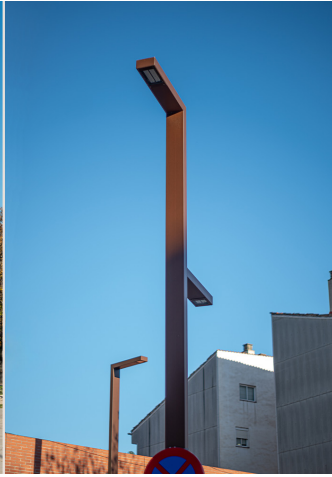

V. | Il costante miglioramento ed evoluzione dei nostri prodotti può comportare alcune modifiche nelle specifiche tecniche e nelle caratteristiche degli stessi senza preavviso.

BENITO

info@benito.com
tel. 93 852 1000