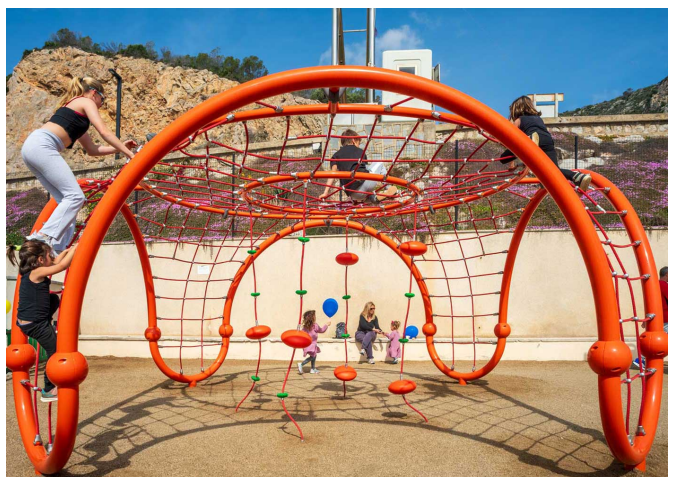

Installazione di un parco giochi al porto di Garraf con la Rete Cuat, il gioco modulare Leto 01, un'altalena curva mista e la recinzione Puzzle.

Barcelona (Spagna)

Installazione di un parco giochi al porto di Garraf con la Rete Cuat, il gioco modulare Leto 01, un'altalena curva mista e la recinzione Puzzle.

Leto 1
JLET01

Puzzle
JV05

Red Cuat
PRI5

Nel porto di El Garraf (Barcelona) è stato creato uno spazio gioco moderno e sicuro, pensato per offrire divertimento e sviluppo ai più piccoli. Il parco include la **Red Cuat**, una struttura versatile che stimola l'attività fisica e la coordinazione, e il **gioco modulare Leto 01** con scivolo, che promuove il gioco creativo e di gruppo.

Per completare l'area ricreativa, è stata installata un'altalena **Curvo mista**, che permette il divertimento di bambini di diverse età, sia piccoli che grandi. L'area è delimitata dalla **recinzione Puzzle**, dipinta di verde, che garantisce la sicurezza e aggiunge un tocco visivo moderno e colorato.

Questo progetto a El Garraf combina funzionalità, sicurezza ed estetica per creare un ambiente di gioco attraente e stimolante per tutta la comunità.

V. | Il costante miglioramento ed evoluzione dei nostri prodotti può comportare alcune modifiche nelle specifiche tecniche e nelle caratteristiche degli stessi senza preavviso.