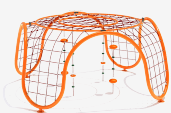

Installazione di un parco giochi al porto di Garraf con la Rete Cuat, il gioco modulare Leto 01, un'altalena curva mista e la recinzione Puzzle.

Barcelona (Spagna)

Installazione di un parco giochi al porto di Garraf con la Rete Cuat, il gioco modulare Leto 01, un'altalena curva mista e la recinzione Puzzle.

Leto 1
JLET01

Puzzle
JV05

Red Cuat
PRI5

Nel porto di El Garraf (Barcelona) è stato creato uno spazio gioco moderno e sicuro, pensato per offrire divertimento e sviluppo ai più piccoli. Il parco include la **Red Cuat**, una struttura versatile che stimola l'attività fisica e la coordinazione, e il **gioco modulare Leto 01** con scivolo, che promuove il gioco creativo e di gruppo.

Per completare l'area ricreativa, è stata installata un'altalena **Curvo mista**, che permette il divertimento di bambini di diverse età, sia piccoli che grandi. L'area è delimitata dalla **recinzione Puzzle**, dipinta di verde, che garantisce la sicurezza e aggiunge un tocco visivo moderno e colorato.