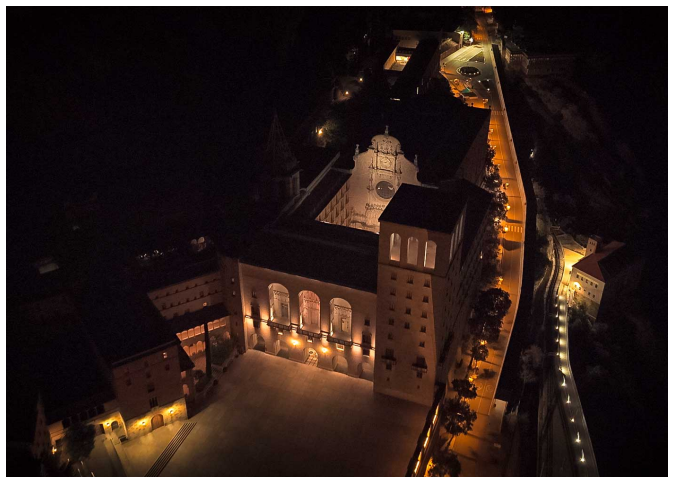

V. | Il costante miglioramento ed evoluzione dei nostri prodotti può comportare alcune modifiche nelle specifiche tecniche e nelle caratteristiche degli stessi senza preavviso.

BENITO

info@benito.com
tel. 93 852 1000