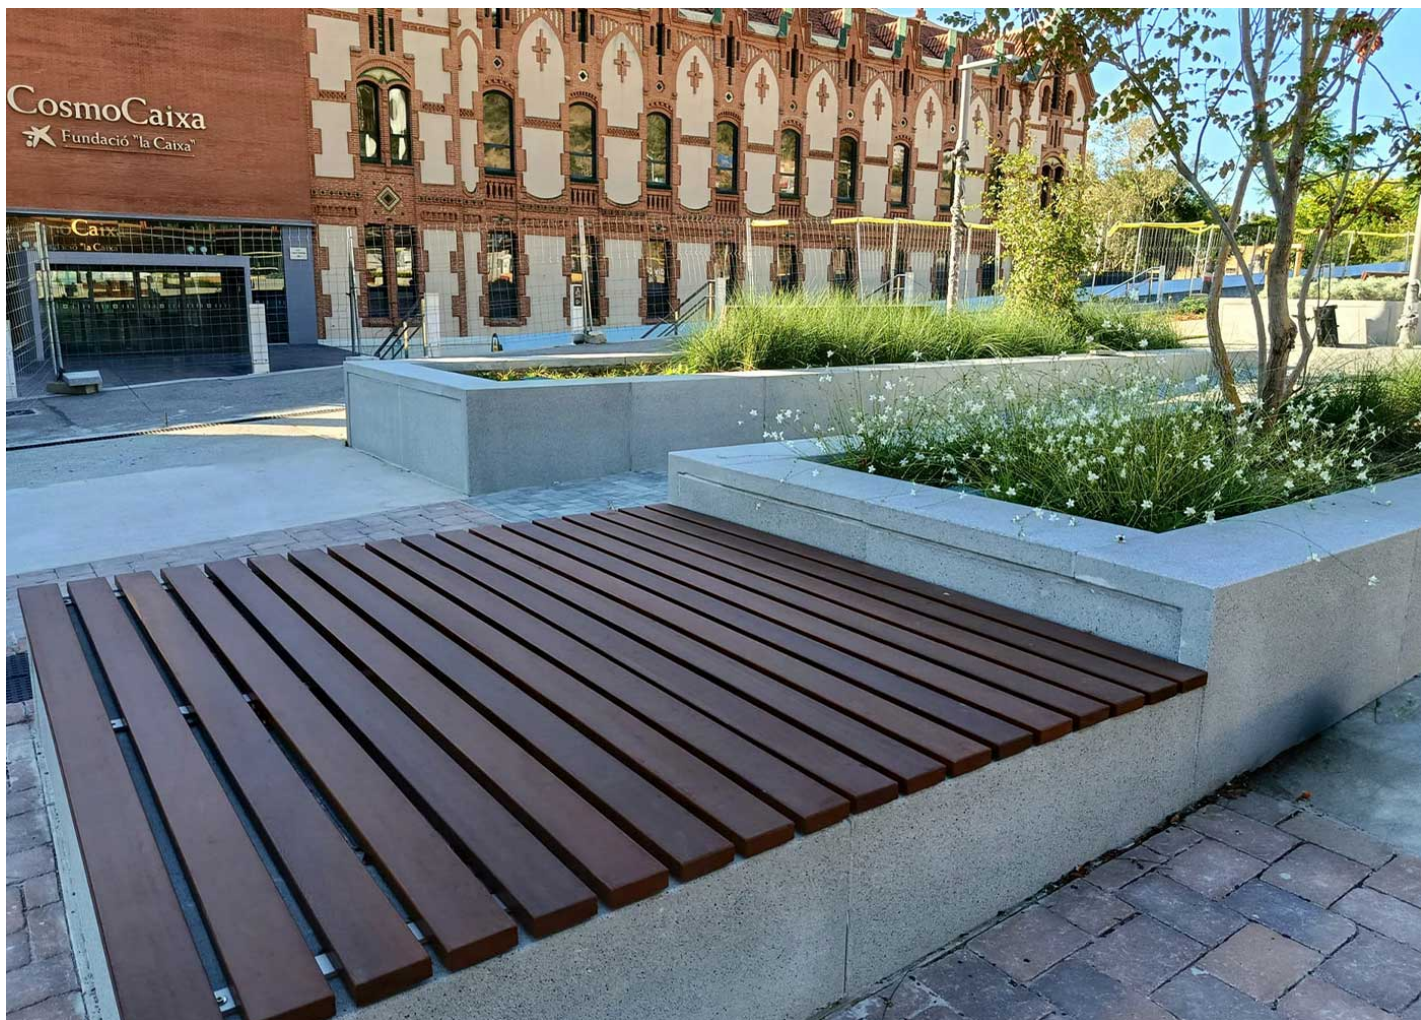

All'esterno del CosmoCaixa sono state installate pedane in legno, mentre all'interno sono stati aggiunti tavoli PIK in ReBnew, fioriere ReBnew e cestini PICCO a quattro scomparti per un riciclo efficiente.

Barcelona (Spagna)

All'esterno del CosmoCaixa sono state installate pedane in legno, mentre all'interno sono stati aggiunti tavoli PIK in ReBnew, fioriere ReBnew e cestini PICCO a quattro scomparti per un riciclo efficiente.

Picco ReBnew
PA664S3PR

Picco ReBnew
PA664PR

Pik
VRM210MB

polimero 100% riciclado
UM1640-2PR

All'esterno del **CosmoCaixa di Barcellona**, uno dei musei scientifici più prestigiosi d'Europa e punto di riferimento nella divulgazione promossa dalla Fondazione "la Caixa", è stato realizzato un intervento per migliorare il comfort dei visitatori. L'area esterna presenta ora **pedane con doghe in legno**, che creano spazi accoglienti dove riposare e godere dell'ambiente verde circostante.

All'interno, funzionalità e sostenibilità sono state potenziate grazie all'installazione di **tavoli da picnic PIK realizzati in ReBnew**, un materiale riciclato e altamente resistente. A questi si aggiungono **fioriere in ReBnew**, che organizzano e arricchiscono di verde le aree comuni, e **cestini PICCO a quattro scomparti**, progettati per agevolare una raccolta differenziata efficiente e promuovere comportamenti responsabili tra i visitatori. L'intervento migliora sia il comfort che la gestione ambientale dell'impianto.