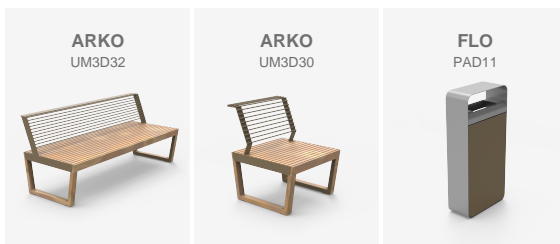

Il lungomare di Palamós rinnova l'arredo urbano con panchine ARKO e cestini FLO della collezione Benito Design+, migliorando durabilità, immagine e comfort.

---

**Girona (Spagna)**

Il lungomare di Palamós rinnova l'arredo urbano con panchine ARKO e cestini FLO della collezione Benito Design+, migliorando durabilità, immagine e comfort.