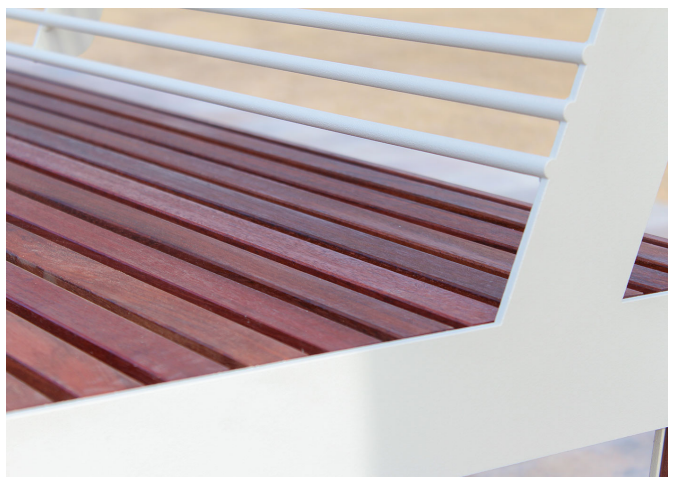

Il lungomare di Palamós rinnova l'arredo urbano con panchine ARKO e cestini FLO della collezione Benito Design+, migliorando durabilità, immagine e comfort.

---

**Girona (Spagna)**

Il lungomare di Palamós rinnova l'arredo urbano con panchine ARKO e cestini FLO della collezione Benito Design+, migliorando durabilità, immagine e comfort.

**Risultato:** Migliora la qualità dello spazio, la sua resistenza e l'esperienza d'uso per tutte le età.

Sul **Passeig del Mar di Palamós** è stata realizzata la riqualificazione dell'arredo urbano, adattando lo spazio alle esigenze attuali. Si tratta di uno degli assi principali della città, con migliaia di utenti durante tutto l'anno, soprattutto nella stagione turistica.

L'intervento include panchine ARKO della gamma Benito Design+, insieme a cestini FLO della stessa collezione, creando un'immagine contemporanea e coerente lungo la passeggiata.

L'intervento rafforza il carattere ludico e di sosta del lungomare, offrendo uno spazio più attrattivo, durevole e adatto a un uso intensivo durante tutto l'anno.