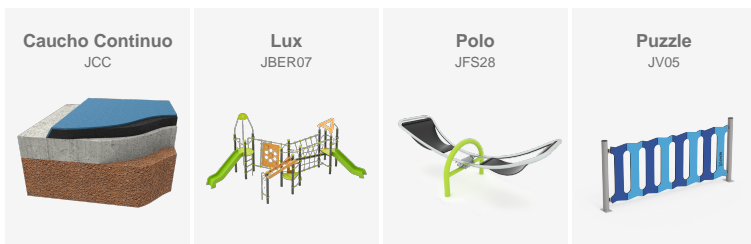

Riqualificazione di aree gioco a Marratxí (Maiorca) con giochi per 6-12 anni, elementi inclusivi, pavimentazione in gomma e design integrato nell'ambiente.

Isole Baleari (Spagna)

Isole Baleari (Spagna)

Riqualificazione di aree gioco a Marratxí (Maiorca) con giochi per 6-12 anni, elementi inclusivi, pavimentazione in gomma e design integrato nell'ambiente.

L'area include il gioco **Berna Lux** in colore blu, un equilibrio tra proposte inclusive e stimolanti per un'esperienza ludica educativa. Si completa con il gioco a molla inclusivo **Polo**, progettato per garantire l'accesso a tutti, e con il gioco a molla **Nut**, ampliando le possibilità ludiche.

Lo spazio è delimitato dalla **recinzione Puzzle** e dotato di **pavimentazione continua in gomma realizzata da BENITO**, garantendo sicurezza e comfort. Un insieme che promuove il gioco, l'inclusione e lo sviluppo infantile in un ambiente curato e accessibile.