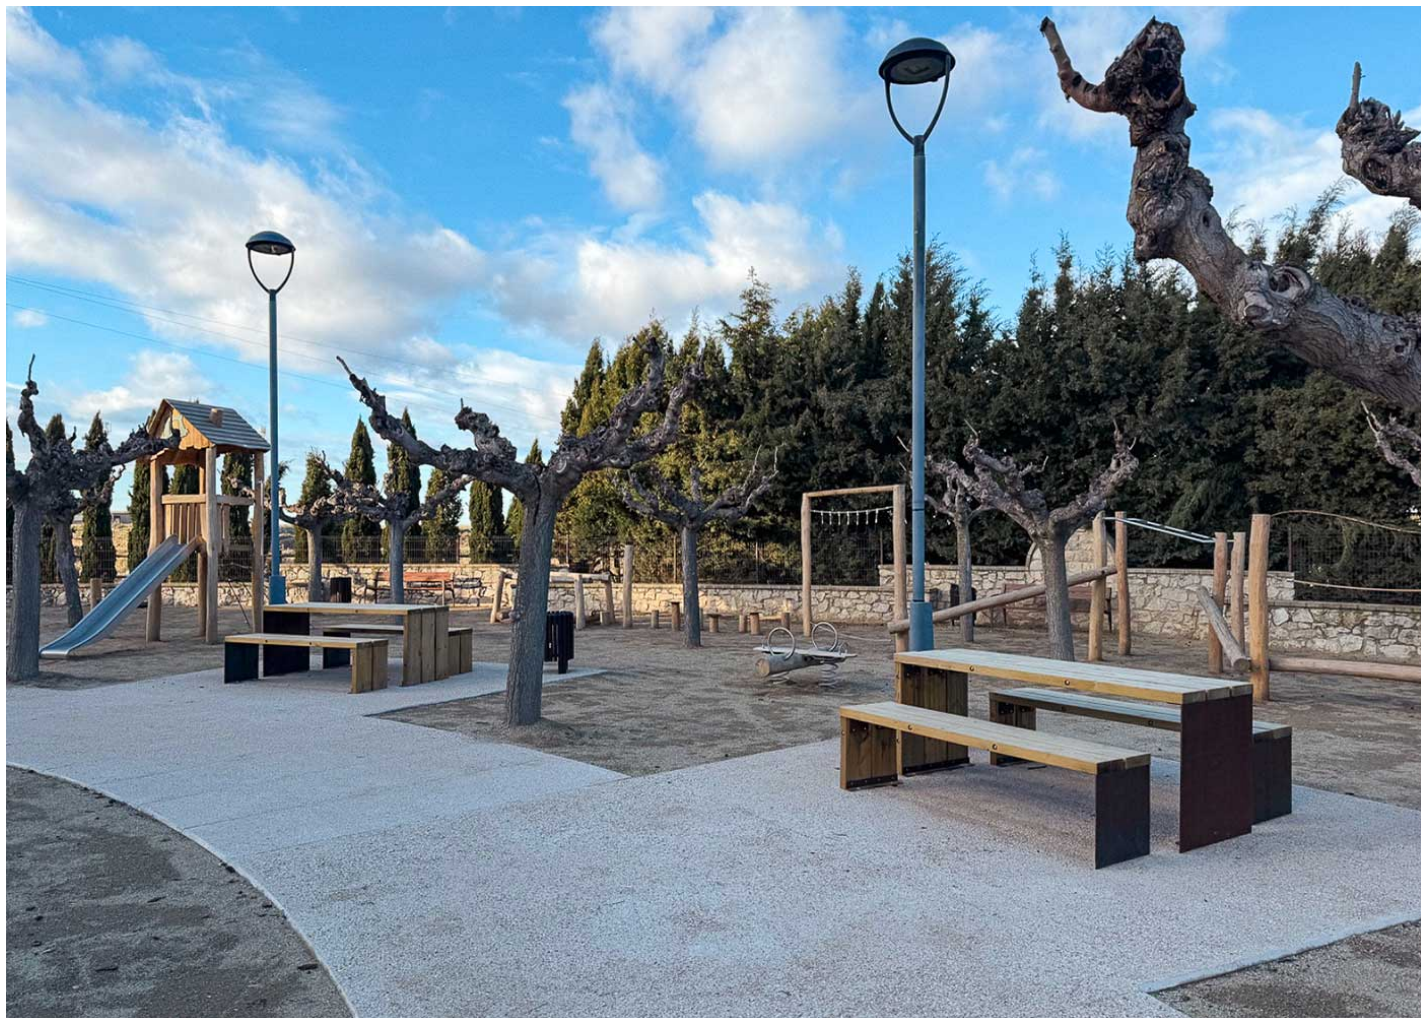

Riqualificazione integrale del Parco del Bassot a Vilalba dels Arcs, con nuovi giochi in robinia, arredo urbano e lampioni Vialia Lira, creando uno spazio naturale e funzionale per tutte le età.

A Vilalba dels Arcs (Tarragona), comune di 611 abitanti, il Parco del Bassot è stato completamente riqualificato in modalità chiavi in mano insieme a Benito Urban, trasformandosi in uno spazio più funzionale, naturale e adatto a tutte le età.

Il nuovo parco giochi integra strutture in legno di robinia, materiale che favorisce l'integrazione con l'ambiente e rafforza il carattere naturale dello spazio. L'area ludica è completata da giochi modulari, elementi di equilibrio per i più piccoli e giochi a molla, creando un ambiente dinamico che stimola sviluppo e socializzazione.

Il progetto comprende anche aree di sosta per adulti, con tavoli picnic Gavarres, panchine Minsk, cestini Salou e panchine Kube in calcestruzzo, configurando uno spazio confortevole e resistente all'uso intensivo.

L'intervento si completa con il rinnovo dell'illuminazione tramite lampioni Vialia Lira, che garantiscono luce uniforme ed efficiente perfettamente integrata. Il parco assicura sicurezza e comfort anche nelle ore serali, consolidandosi come punto di incontro per l'intero comune.