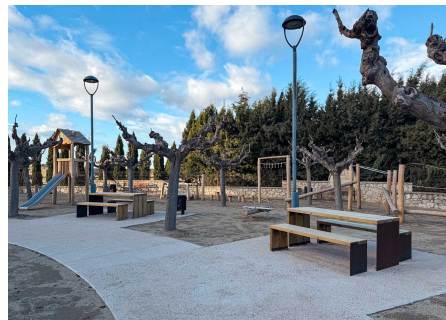

Riqualificazione integrale del Parco del Bassot a Vilalba dels Arcs, con nuovi giochi in rovinia, arredo urbano e lampioni Vialia Lira, creando uno spazio naturale e funzionale per tutte le età.

Tarragona (Spagna)