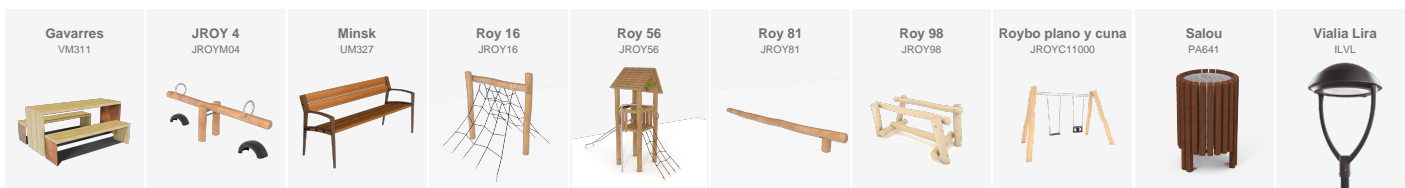

BENITO

info@benito.com
tel. 93 852 1000

Riqualificazione integrale del Parco del Bassot a Vilalba dels Arcs, con nuovi giochi in robinia, arredo urbano e lampioni Vialia Lira, creando uno spazio naturale e funzionale per tutte le età.