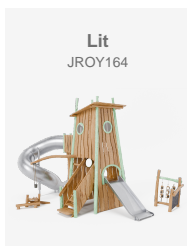

Rinnovamento di un parco giochi a Hostalets de Pierola con una grande torre LIT in robinia, creando uno spazio ludico inclusivo, naturale e adatto a diverse età.

---

**Barcelona (Spagna)**

Rinnovamento di un parco giochi a Hostalets de Pierola con una grande torre LIT in robinia, creando uno spazio ludico inclusivo, naturale e adatto a diverse età.

L'intervento include **la torre LIT di grande formato di Benito**, appartenente alla **collezione ROY**, una linea di giochi realizzati in legno di robinia che punta all'integrazione con l'ambiente naturale attraverso un'estetica più artigianale e autentica.

La struttura a due piani comprende **uno scivolo doppio, scale, parete da arrampicata, elementi di scalata e giochi con la sabbia**, offrendo diverse esperienze ludiche adatte a varie età e capacità.

Pensata per chi considera il gioco uno strumento educativo legato al rispetto della natura, la **collezione ROY** valorizza materiali naturali e forme organiche, creando spazi più accoglienti e stimolanti per l'infanzia.