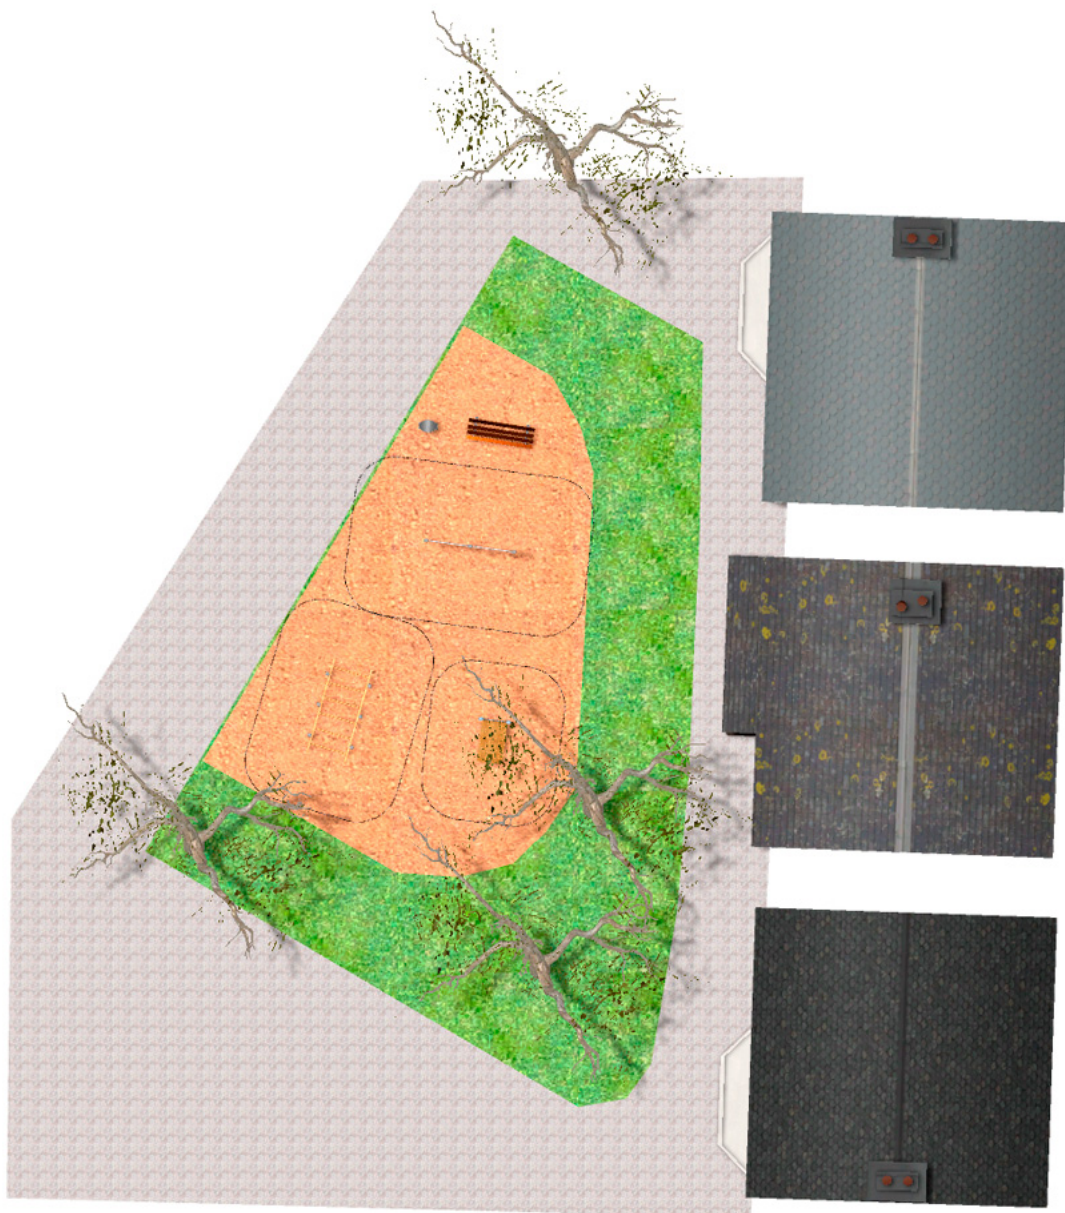

BENITO

– Giochi e Strutture Sportive

Realizzazioni

PROJ-008-2018

Superficie: 65 m²

Email: info@benito.com

Telefono: +34 93 852 1000

Prodotto	Descrizione
<p>JCIR03</p> 	<p>Spalliera Il percorso vita Work-fit è completo di tutti gli elementi, che possono essere combinati per realizzare un circuito personalizzato su misura, in base alle vostre esigenze. Work-fit consente di combinare la camminata o la corsa con diversi esercizi fisici per mantenere uno stile di vita attivo e sano. Gli attrezzi sono realizzati interamente in legno, e pertanto sono particolarmente consigliati per ambienti naturali.</p> <p>Scheda Tecnica Certificato</p>
<p>JCIR02</p> 	<p>Panca Addominali Il percorso vita Work-fit è completo di tutti gli elementi, che possono essere combinati per realizzare un circuito personalizzato su misura, in base alle vostre esigenze. Work-fit consente di combinare la camminata o la corsa con diversi esercizi fisici per mantenere uno stile di vita attivo e sano. Gli attrezzi sono realizzati interamente in legno, e pertanto sono particolarmente consigliati per ambienti naturali.</p> <p>Scheda Tecnica Certificato</p>
<p>JCIR14</p> 	<p>Salto in Serie Il percorso vita Work-fit è completo di tutti gli elementi, che possono essere combinati per realizzare un circuito personalizzato su misura, in base alle vostre esigenze. Work-fit consente di combinare la camminata o la corsa con diversi esercizi fisici per mantenere uno stile di vita attivo e sano. Gli attrezzi sono realizzati interamente in legno, e pertanto sono particolarmente consigliati per ambienti naturali.</p> <p>Scheda Tecnica Certificato</p>