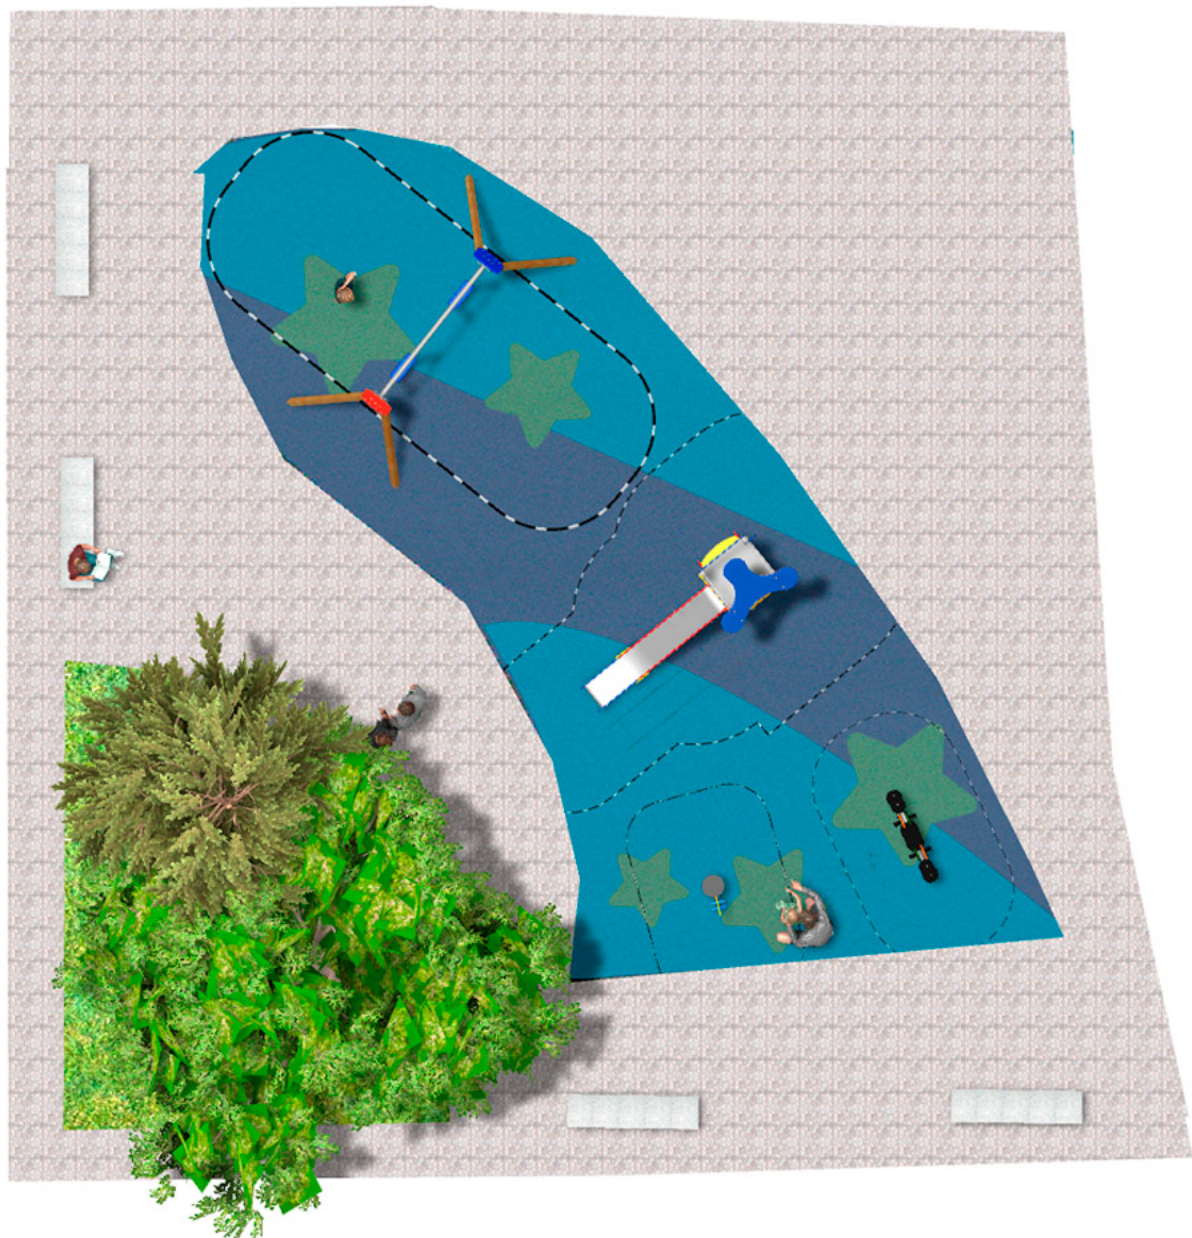

BENITO

– Giochi e Strutture Sportive

Realizzazioni

PROJ-009-2021

Superficie: 180 m²

Email: info@benito.com

Telefono: +34 93 852 1000

BENITO
-Giochi e Strutture Sportive

BENITO
-Giochi e Strutture Sportive

Prodotto	Descrizione
<p>JL1520000</p> 	<p>LEGNO 2 tavolette Altalena doppia in legno con due seggiolini a tavoletta.</p> <p>Scheda Tecnica Certificato Certificato</p>
<p>JFS02</p> 	<p>Snoo Bilico a molla realizzato con:</p> <p>Scheda Tecnica Certificato Certificato</p>
<p>JFS106</p> 	<p>Miki Gioco a molla singolo realizzato con:</p> <p>Scheda Tecnica Certificato Certificato</p>
<p>JK001B</p> 	<p>Klasik 1 Vuoi un parco classico? Se ti piacciono gli elementi in legno, la linea KLASIK, propone sfide emozionanti con i colori primari.</p> <p>Scheda Tecnica Certificato</p>