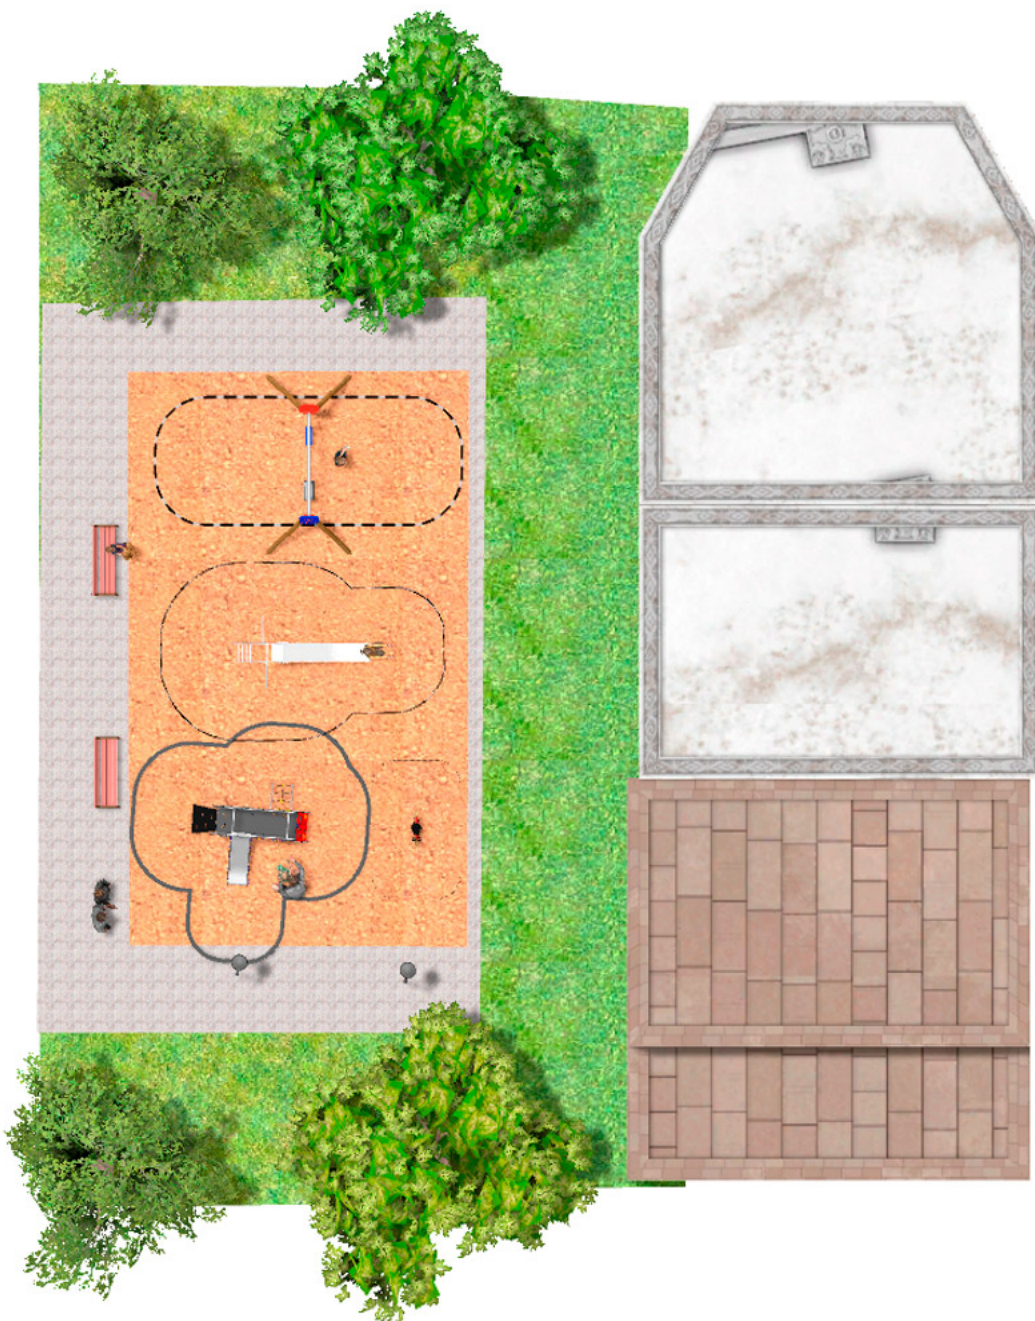

BENITO

– Giochi e Strutture Sportive

Realizzazioni

PROJ-010-2018

Superficie: 120 m²

Email: info@benito.com

Telefono: +34 93 852 1000

BENITO
-Giochi e Strutture Sportive

BENITO
-Giochi e Strutture Sportive

Prodotto	Descrizione
<p data-bbox="188 159 252 185">JT03</p> 	<p data-bbox="368 159 459 185">Everest</p> <p data-bbox="368 188 922 215">Scivolo con scala a pioli in acciaio con HIC 150 cm</p> <p data-bbox="368 244 815 271">Scheda Tecnica Certificato Certificato</p>
<p data-bbox="156 427 284 454">JL1511000</p> 	<p data-bbox="368 427 687 454">LEGNO 1 tavoletta 1 gabbia</p> <p data-bbox="368 456 1129 483">Altalena doppia in legno, con un seggiolino a tavoletta ed uno a gabbia.</p> <p data-bbox="368 512 943 539">Scheda Tecnica JL1511000 Certificato Certificato</p>
<p data-bbox="172 696 268 723">JPVS04</p> 	<p data-bbox="368 696 619 723">SIK Camion Pompieri</p> <p data-bbox="368 725 1422 779">Gioco a teme IL CAMION DEI POMPIERI - fa parte della linea SIK composta da quattro giochi con tematiche differenti, tutti HIC 90 cm.</p> <p data-bbox="368 808 815 835">Scheda Tecnica Certificato Certificato</p>
<p data-bbox="172 965 268 992">JFS103</p> 	<p data-bbox="368 965 443 992">Asino</p> <p data-bbox="368 994 858 1021">Gioco a molla a figura di asino realizzato con:</p> <p data-bbox="368 1104 815 1131">Scheda Tecnica Certificato Certificato</p>