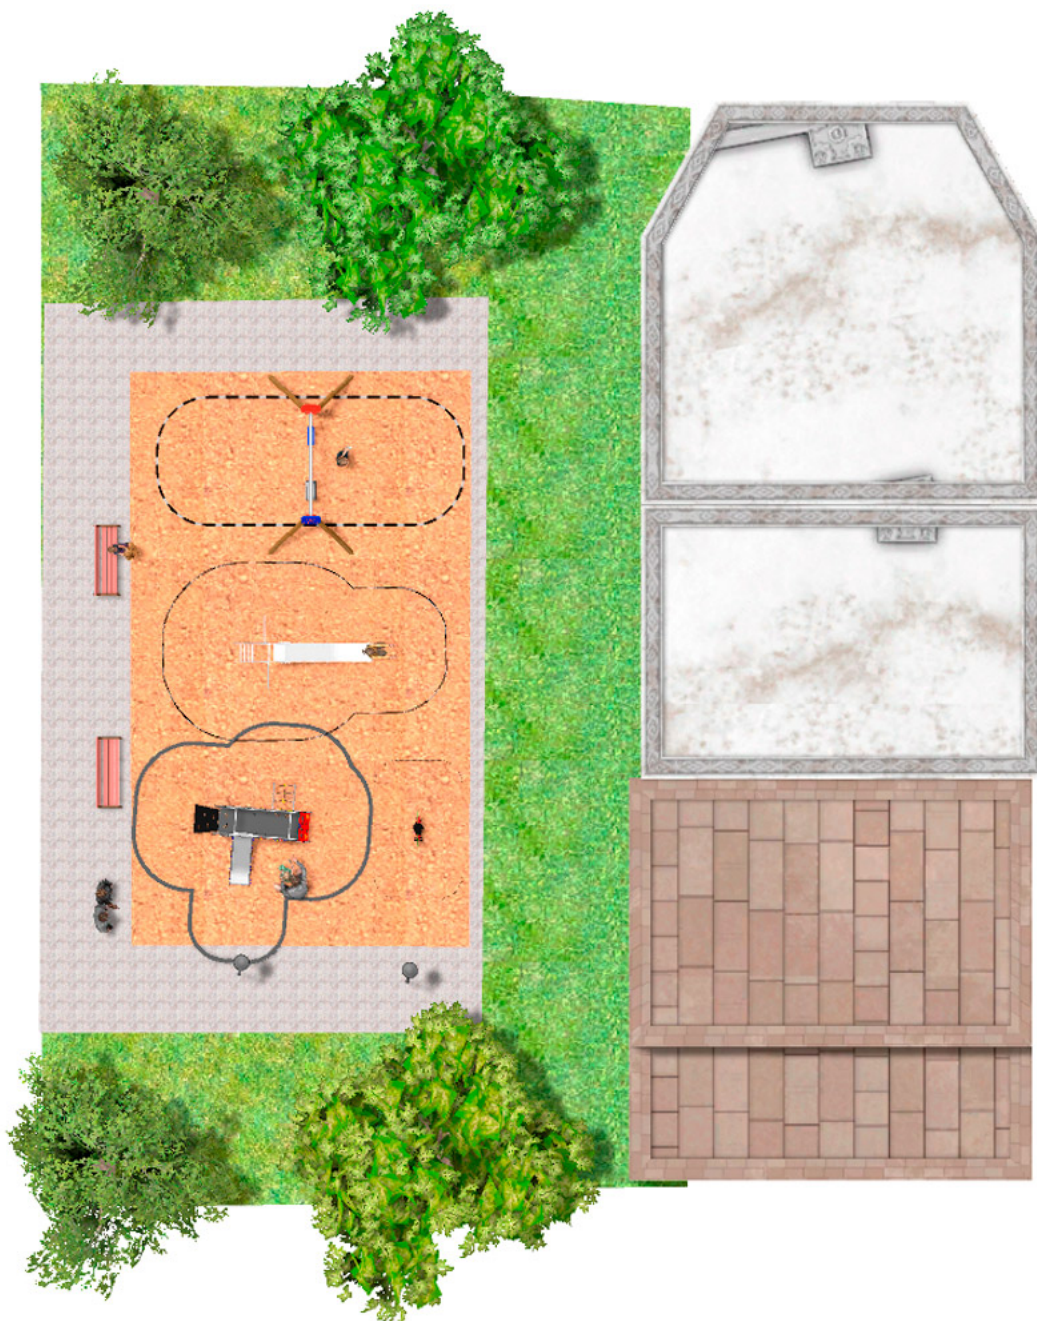

BENITO

– Giochi e Strutture Sportive

REALIZZAZIONI

PROJ-010-2018

Superficie: 120 m²

Email: info@benito.com

Telefono: +34 93 852 1000

BENITO
-Giochi e Strutture Sportive

BENITO
-Giochi e Strutture Sportive

Prodotto	Descrizione
<p data-bbox="188 159 252 185">JT03</p> 	<p data-bbox="368 159 459 185">Everest</p> <p data-bbox="368 188 922 215">Scivolo con scala a pioli in acciaio con HIC 150 cm</p> <p data-bbox="368 244 815 271">Scheda Tecnica Certificato Certificato</p>
<p data-bbox="156 427 284 454">JL1511000</p> 	<p data-bbox="368 427 687 454">LEGNO 1 tavoletta 1 gabbia</p> <p data-bbox="368 456 1129 483">Altalena doppia in legno, con un seggiolino a tavoletta ed uno a gabbia.</p> <p data-bbox="368 512 815 539">Scheda Tecnica Certificato Certificato</p>
<p data-bbox="172 696 268 723">JPVS04</p> 	<p data-bbox="368 696 619 723">SIK Camion Pompieri</p> <p data-bbox="368 725 1425 779">Gioco a tema IL CAMION DEI POMPIERI - fa parte della linea SIK composta da quattro giochi con tematiche differenti, tutti HIC 90 cm.</p> <p data-bbox="368 808 815 835">Scheda Tecnica Certificato Certificato</p>
<p data-bbox="172 965 268 992">JFS103</p> 	<p data-bbox="368 965 443 992">Asino</p> <p data-bbox="368 994 858 1021">Gioco a molla a figura di asino realizzato con:</p> <p data-bbox="368 1104 815 1131">Scheda Tecnica Certificato Certificato</p>