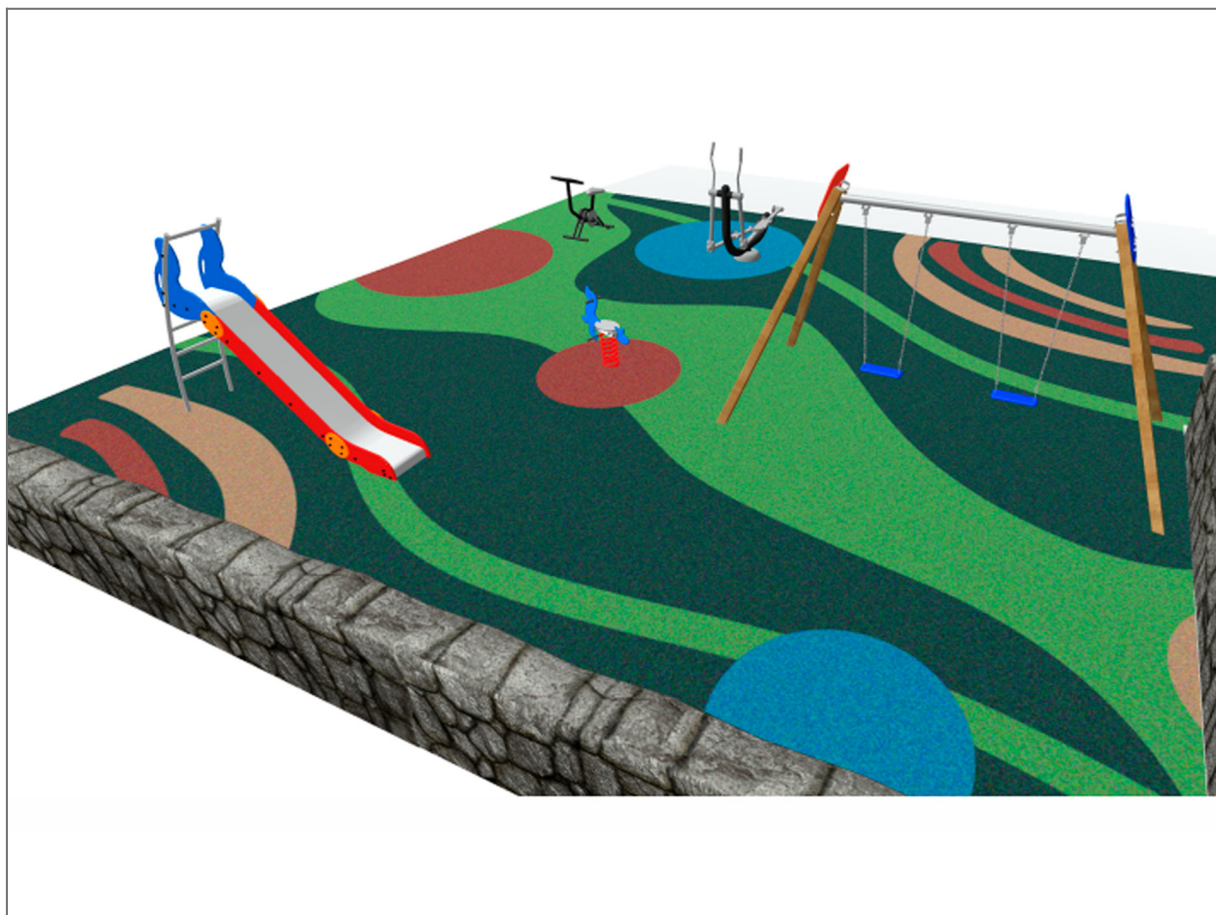

BENITO

– Giochi e Strutture Sportive

Realizzazioni

PROJ-010-2023

Superficie: 81 m²

Email: info@benito.com

Telefono: +34 93 852 1000

Prodotto	Descrizione
<p>JFS18</p> 	<p>Foca Gioco a molla a forma di foca realizzato con:</p> <p>Scheda Tecnica Certificato</p>
<p>JL1520000</p> 	<p>LEGNO 2 tavolette Altalena doppia in legno con due seggiolini a tavoletta.</p> <p>Scheda Tecnica Certificato Certificato</p>
<p>JSA006N</p> 	<p>Climber Gli elementi salutarì di BENITO consentono alle persone anziane e agli adulti di praticare sport sia in spazi pubblici che privati, consentendo alle persone di aumentare il proprio benessere e la propria qualità di vita, promuovendo la salute e le relazioni sociali.</p> <ul style="list-style-type: none"> - Funzioni salutarì , miglioramento cardiovascolare e respiratorio, rafforzamento muscolare, agilità, flessibilità e coordinazione dei movimenti. - Funzioni sociali , creazione di attività ricreative, promozione dell'integrazione sociale e maggiore utilizzo ricreativo degli spazi pubblici. <p>Scheda Tecnica Certificato</p>
<p>JSA018N</p> 	<p>Bicycle Gli elementi salutarì di BENITO consentono alle persone anziane e agli adulti di praticare sport sia in spazi pubblici che privati, consentendo alle persone di aumentare il proprio benessere e la propria qualità di vita, promuovendo la salute e le relazioni sociali.</p> <ul style="list-style-type: none"> - Funzioni salutarì , miglioramento cardiovascolare e respiratorio, rafforzamento muscolare, agilità, flessibilità e coordinazione dei movimenti. - Funzioni sociali , creazione di attività ricreative, promozione dell'integrazione sociale e maggiore utilizzo ricreativo degli spazi pubblici. <p>Scheda Tecnica Certificato</p>
<p>JT05</p> 	<p>Fast Scivolo con scala a pioli in acciaio, con HIC 144 cm</p> <p>Scheda Tecnica Certificato</p>