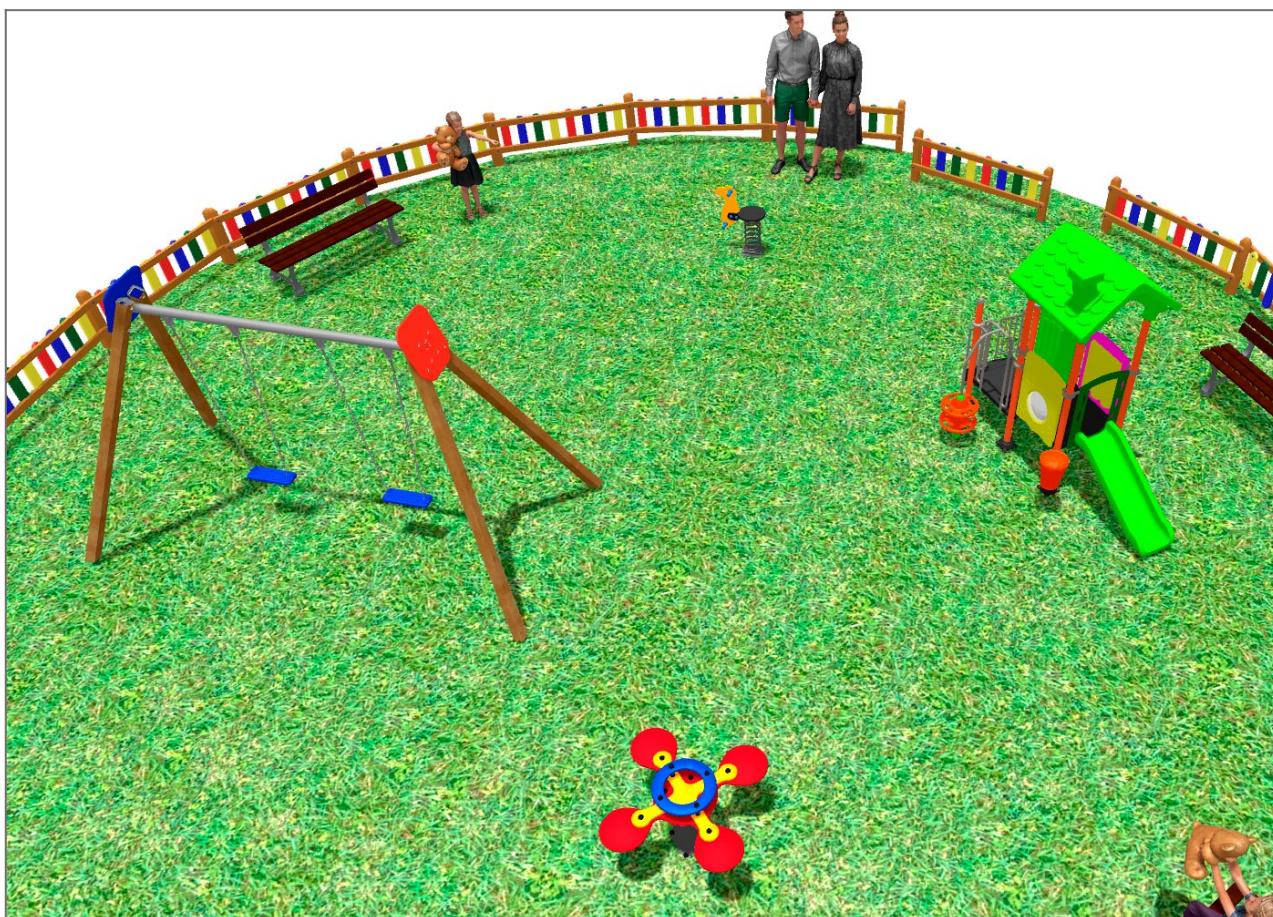

BENITO

– Giochi e Strutture Sportive

Realizzazioni

PROJ-012-2018

Superficie: 100 m²

Email: info@benito.com

Telefono: +34 93 852 1000

BENITO
-Giochi e Strutture Sportive

Prodotto	Descrizione
<p>JL1520000</p> 	<p>LEGNO 2 tavolette Altalena doppia in legno con due seggiolini a tavoletta.</p> <p>Scheda Tecnica Certificato Certificato</p>
<p>JFS06</p> 	<p>Flop Gioco a molla x 4 realizzato con:</p> <p>Scheda Tecnica Certificato Certificato</p>
<p>JFS106</p> 	<p>Miki Gioco a molla singolo realizzato con:</p> <p>Scheda Tecnica Certificato Certificato</p>
<p>JCF18</p> 	<p>Modus S Un'esplosione di forme e colori che farà impazzire i bambini, con elementi ludici curati in ogni dettaglio.</p> <p>Scheda Tecnica Certificato</p>