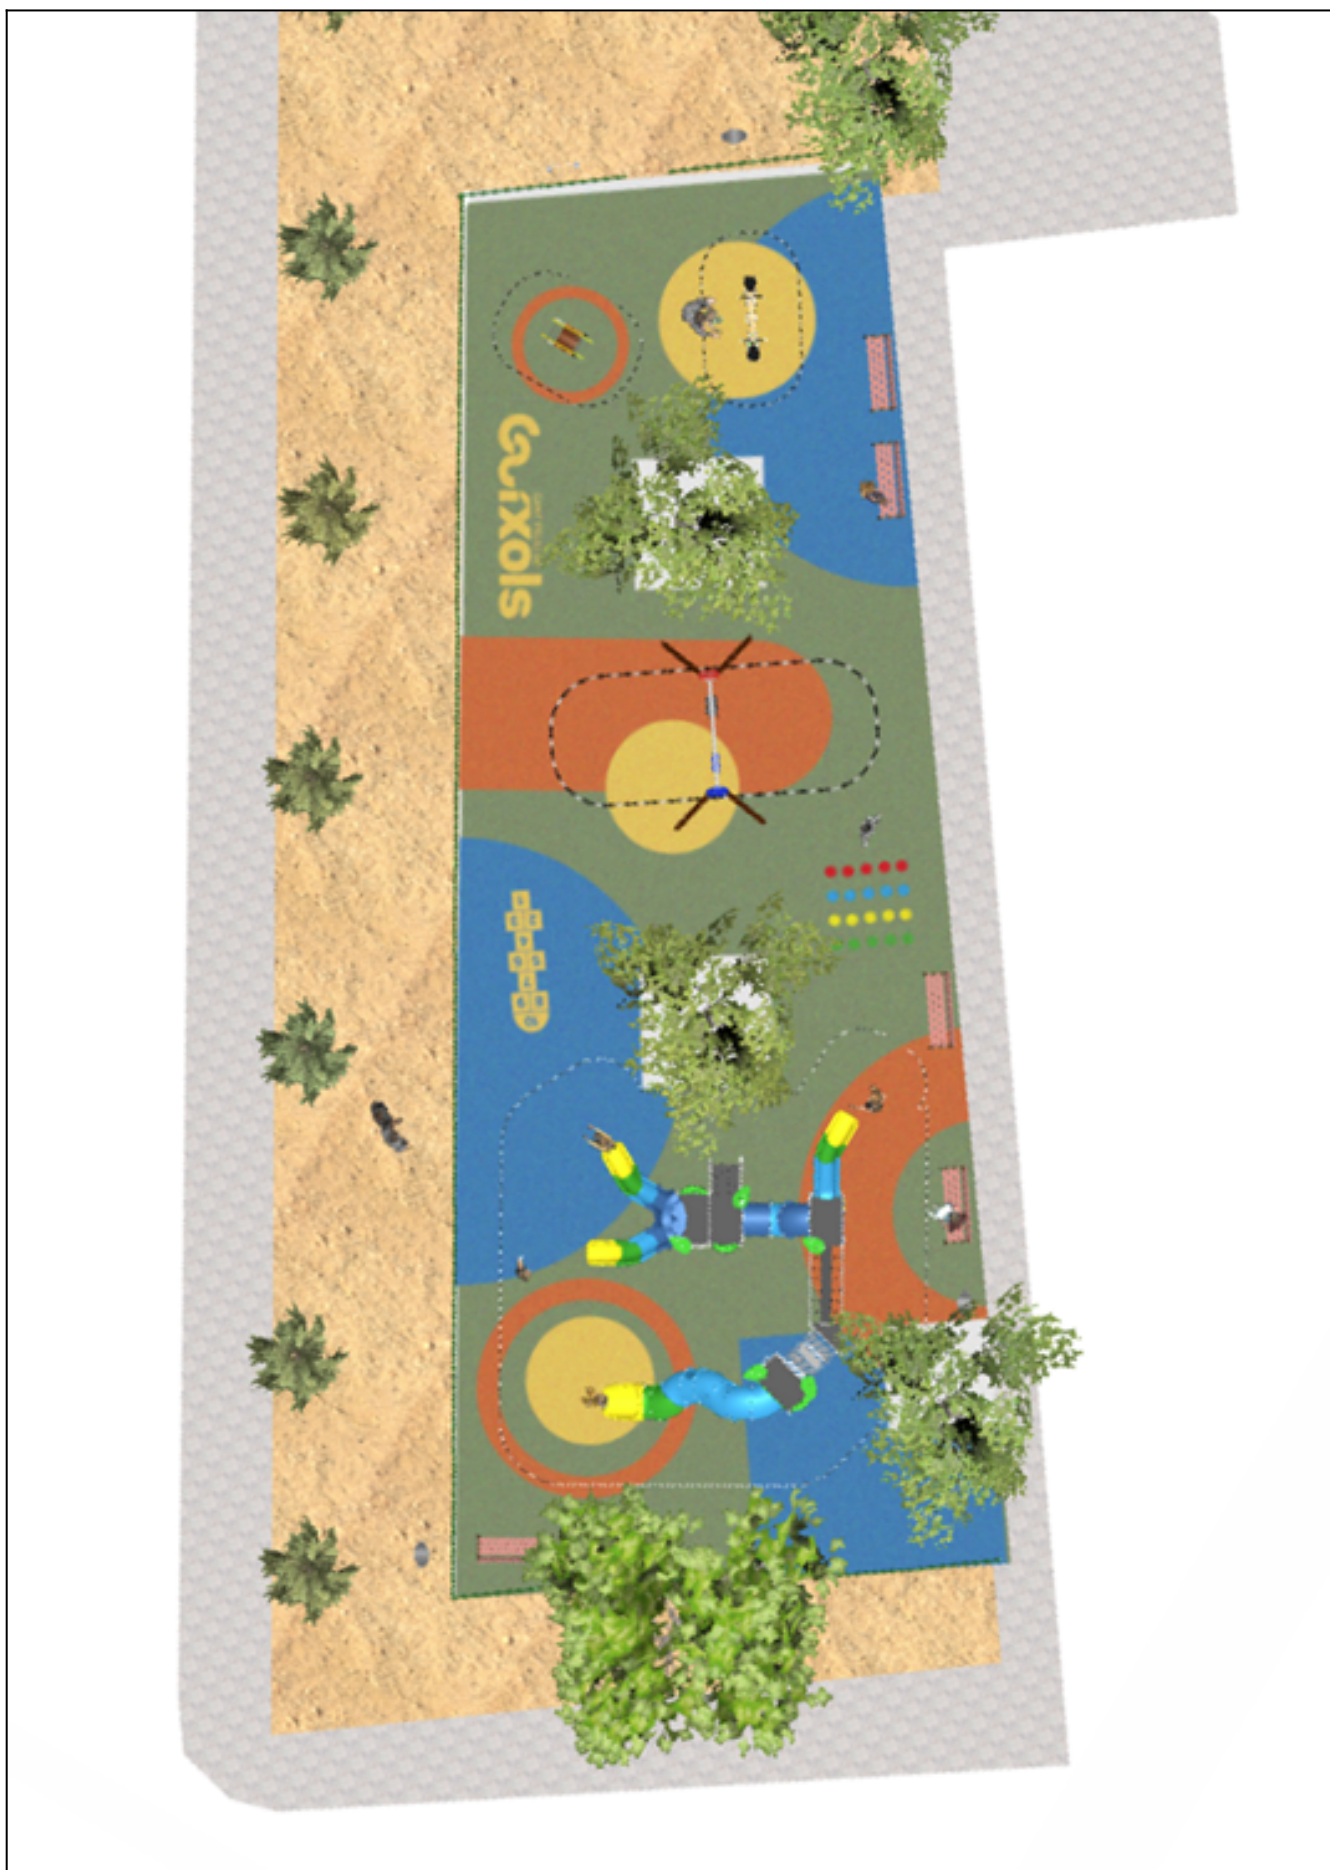

BENITO

– Giochi e Strutture Sportive

Realizzazioni

PROJ-014-2022

Superficie: 370 m²

Email: info@benito.com

Telefono: +34 93 852 1000

BENITO
-Giochi e Strutture Sportive

BENITO
-Giochi e Strutture Sportive

Prodotto	Descrizione
<p data-bbox="172 159 264 185">JALU06</p> 	<p data-bbox="368 159 432 185">Alu 6</p> <p data-bbox="368 190 1509 304">La linea ALU è appositamente progettata per massimizzare il divertimento nel parco. Con forme e scivoli fantasia, un'infinità di elementi di gioco e un'estrema cura dei dettagli, la linea ALU riesce a motivare il gioco dei bambini. La sua suggestiva composizione cromatica non passa inosservata e la qualità dei materiali con cui è stata realizzata, garantisce una durata senza pari.</p> <p data-bbox="368 331 906 358">Scheda Tecnica JALU06 Certificato Certificato</p>
<p data-bbox="172 427 264 454">JFS08D</p> 	<p data-bbox="368 427 424 454">Maia</p> <p data-bbox="368 459 1326 486">Gioco a molla inclusivo con schienale, a figura doppia a forma di ape Maia realizzato con:</p> <p data-bbox="368 512 906 539">Scheda Tecnica JFS08D Certificato Certificato</p>
<p data-bbox="181 696 255 723">JFS10</p> 	<p data-bbox="368 696 432 723">Rider</p> <p data-bbox="368 728 1023 781">Due motociclisti viso a viso in un emozionante gioco di guida. Bilico a molla con due moto realizzato con:</p> <p data-bbox="368 869 815 896">Scheda Tecnica Certificato Certificato</p>
<p data-bbox="161 965 282 992">JL1011000</p> 	<p data-bbox="368 965 683 992">METAL 1 tavoletta 1 gabbia</p> <p data-bbox="368 996 1142 1023">Altalena doppia in acciaio con un seggiolino a tavoletta ed uno a gabbia.</p> <p data-bbox="368 1050 815 1077">Scheda Tecnica Certificato Certificato</p>