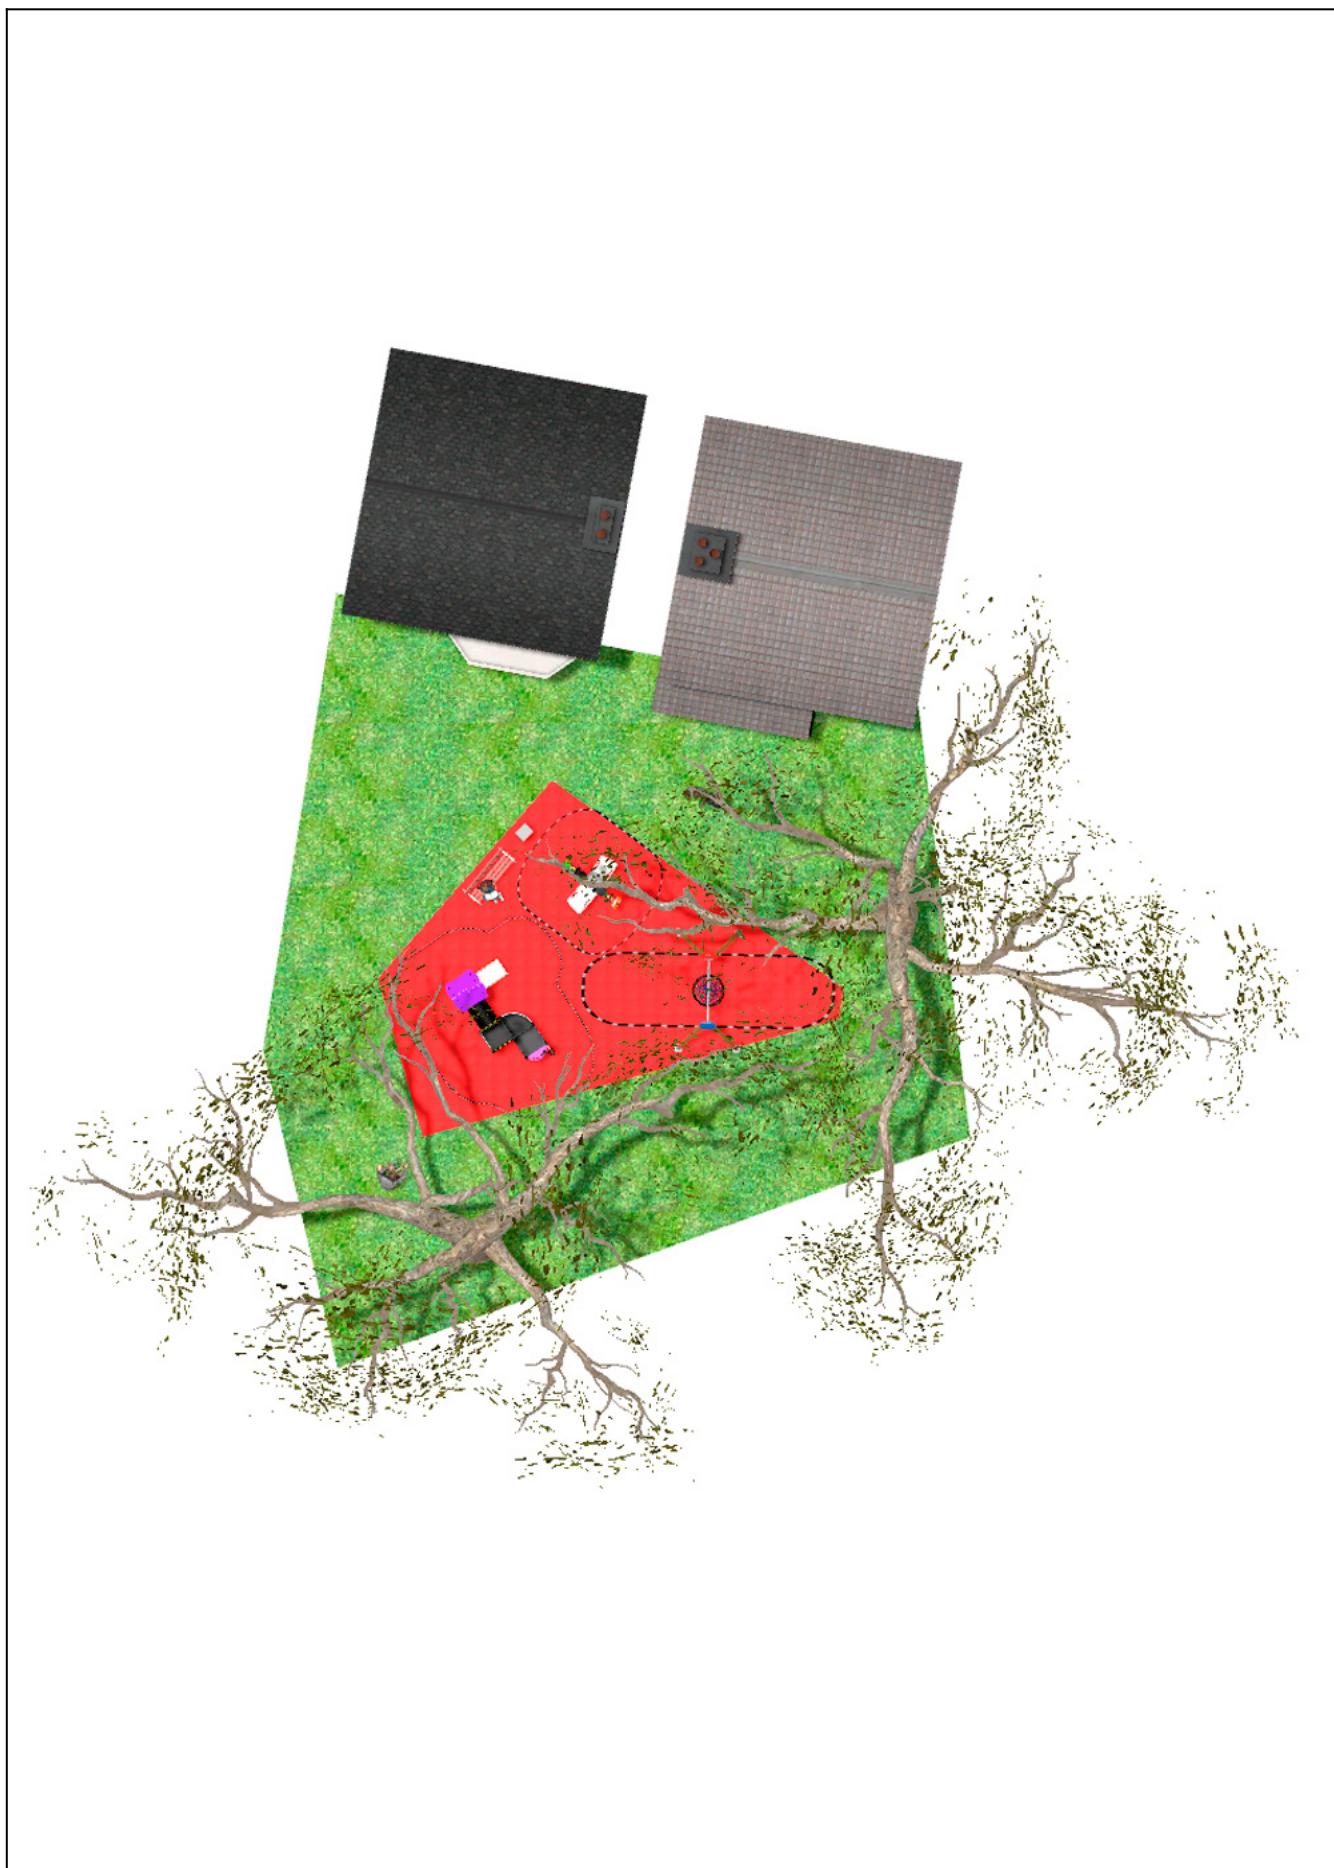

BENITO

– Giochi e Strutture Sportive

REALIZZAZIONI

PROJ-015-2018

Superficie: 70 m²

Email: info@benito.com

Telefono: +34 93 852 1000

BENITO
-Giochi e Strutture Sportive

BENITO
-Giochi e Strutture Sportive

Prodotto	Descrizione
<p>JL1500010</p> 	<p>LEGNO a cesto Altalena in legno a cesto</p> <p>Scheda Tecnica Certificato Certificato</p>
<p>JFS11</p> 	<p>Sky L'emozione di volare su un aereo biposto, con gli amici appesi alle ali. Molle per bambini, divertente e che favorisce l'apprendimento. Realizzato con materiali durevoli e certificato secondo la normativa EN1176.</p> <p>Scheda Tecnica Certificato Certificato</p>
<p>JPVA03</p> 	<p>Artic 3 La collezione ARTIC è funzionale e robusta, con combinazioni modulari di torri sia per i più piccoli che per i bambini grandi. Ideale da inserire in spazi limitati come anche per creare combinazioni con differenti elementi per spazi più grandi.</p> <p>Scheda Tecnica Certificato</p>