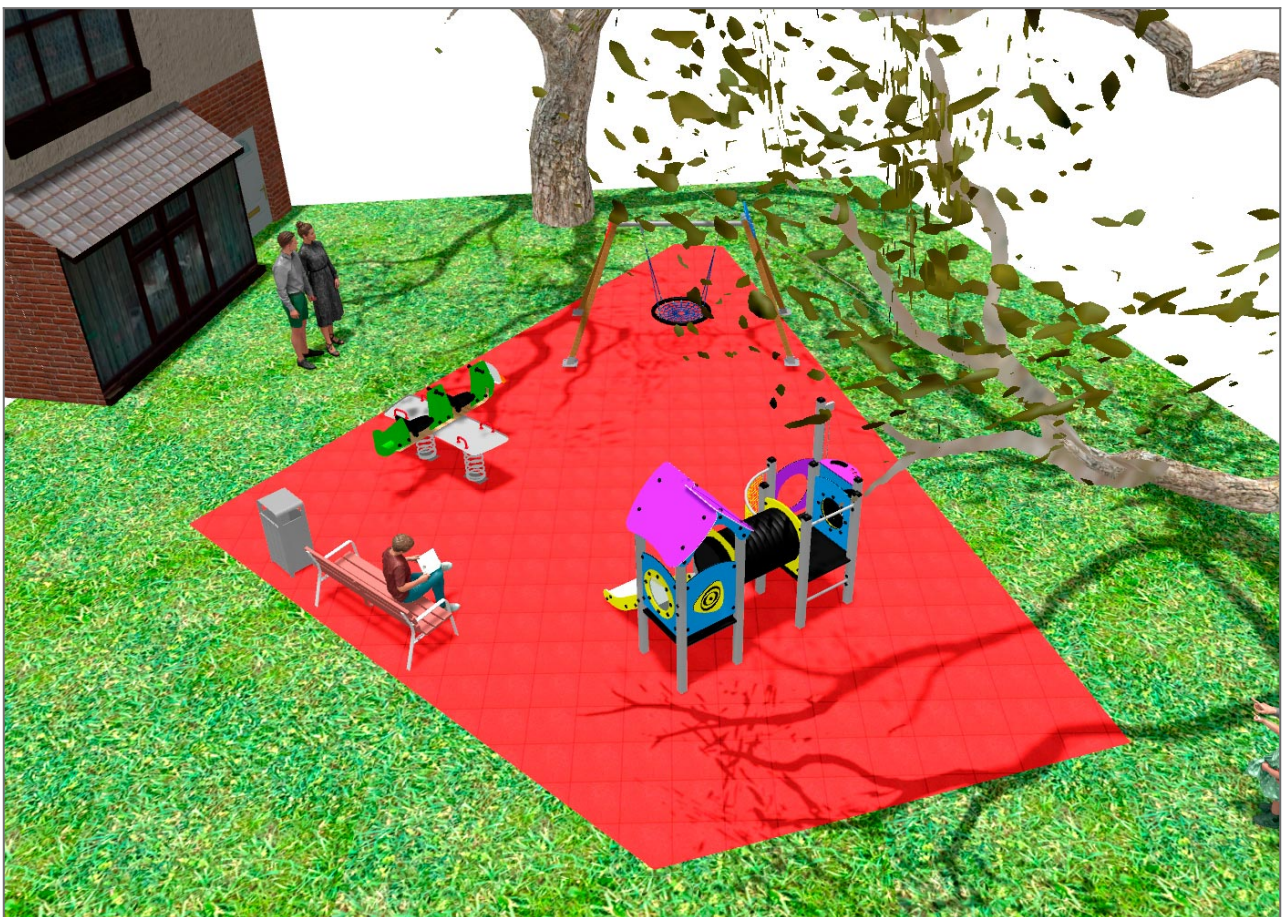

BENITO

– Giochi e Strutture Sportive

Realizzazioni

PROJ-015-2018

Superficie: 70 m²

Email: info@benito.com

Telefono: +34 93 852 1000

BENITO
-Giochi e Strutture Sportive

BENITO
-Giochi e Strutture Sportive

Prodotto	Descrizione
<p>JL1500010</p> 	<p>LEGNO a cesto Altalena in legno a cesto</p> <p>Scheda Tecnica Certificato Certificato</p>
<p>JFS11</p> 	<p>Sky L'emozione di volare su un aereo biposto, con gli amici appesi alle ali. Molle per bambini, divertente e che favorisce l'apprendimento. Realizzato con materiali durevoli e certificato secondo la normativa EN1176.</p> <p>Scheda Tecnica Certificato Certificato</p>
<p>JPVA03</p> 	<p>Artic 3 La collezione ARTIC è funzionale e robusta, con combinazioni modulari di torri sia per i più piccoli che per i bambini grandi. Ideale da inserire in spazi limitati come anche per creare combinazioni con differenti elementi per spazi più grandi.</p> <p>Scheda Tecnica JPVA03 Certificato</p>