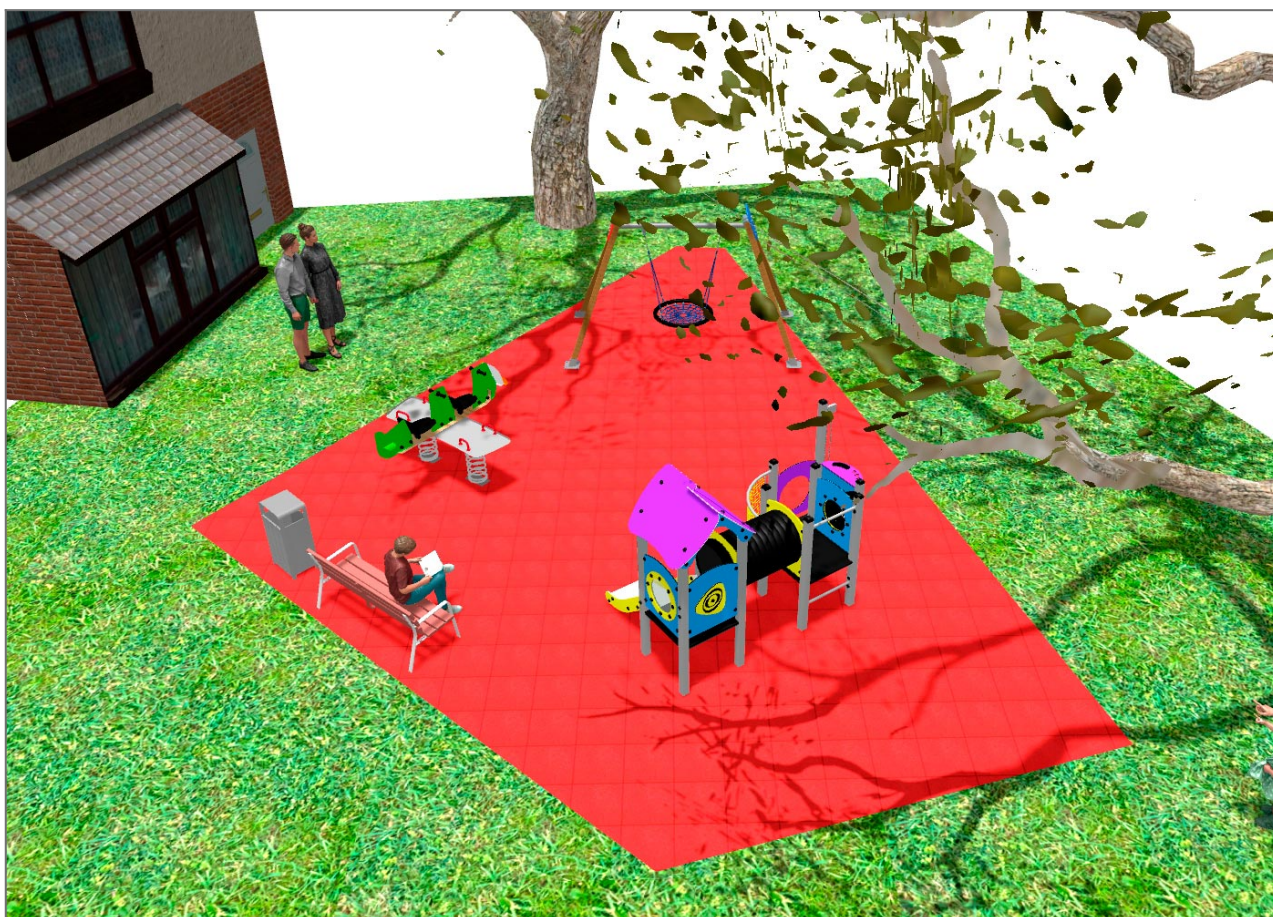

BENITO

– Giochi e Strutture Sportive

REALIZZAZIONI

PROJ-015-2018

Superficie: 70 m²

Email: info@benito.com

Telefono: +34 93 852 1000

BENITO
-Giochi e Strutture Sportive

BENITO
-Giochi e Strutture Sportive

Prodotto	Descrizione
<p>JL1500010</p> 	<p>LEGNO a cesto Altalena in legno a cesto</p> <p>Scheda Tecnica Certificato Certificato</p>
<p>JFS11</p> 	<p>Sky L'emozione di volare su un aereo biposto, con gli amici appesi alle ali. Molle per bambini, divertente e che favorisce l'apprendimento. Realizzato con materiali durevoli e certificato secondo la normativa EN1176.</p> <p>Scheda Tecnica Certificato Certificato</p>
<p>JPVA03</p> 	<p>Artic 3 La collezione ARTIC è funzionale e robusta, con combinazioni modulari di torri sia per i più piccoli che per i bambini grandi. Ideale da inserire in spazi limitati come anche per creare combinazioni con differenti elementi per spazi più grandi.</p> <p>Scheda Tecnica Certificato</p>