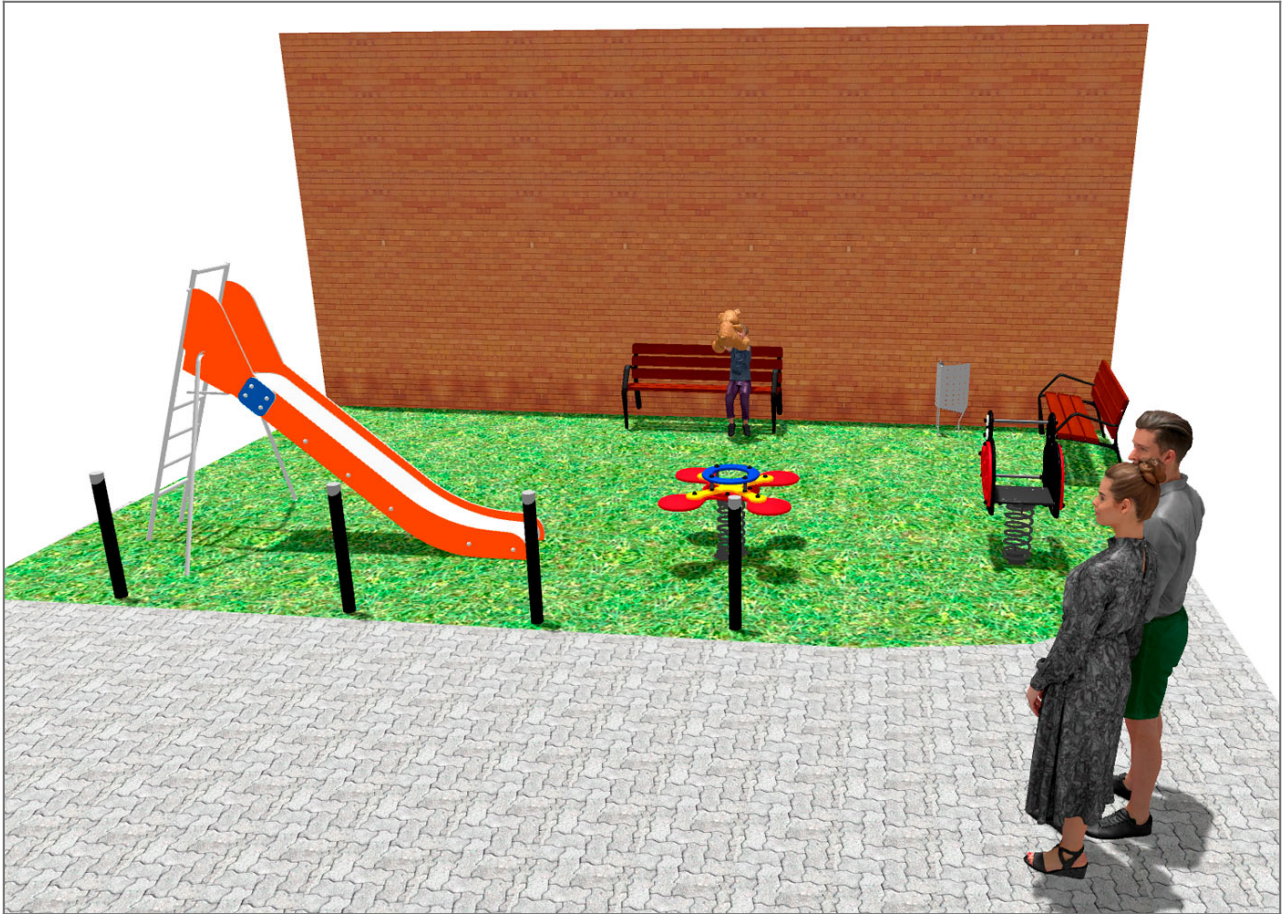

BENITO

– Giochi e Strutture Sportive

Realizzazioni

PROJ-021-2018

Superficie: 45 m²

Email: info@benito.com

Telefono: +34 93 852 1000

BENITO
-Giochi e Strutture Sportive

Prodotto	Descrizione
<p data-bbox="188 159 252 188">JT03</p> 	<p data-bbox="368 159 459 188">Everest</p> <p data-bbox="368 188 922 217">Scivolo con scala a pioli in acciaio con HIC 150 cm</p> <p data-bbox="368 244 815 273"> Scheda Tecnica Certificato Certificato </p>
<p data-bbox="188 427 252 456">JFS07</p> 	<p data-bbox="368 427 432 456">Bubu</p> <p data-bbox="368 456 1070 486">Gioco a molla a figura doppia a forma di coccinella realizzato con:</p> <p data-bbox="368 568 815 598"> Scheda Tecnica Certificato Certificato </p>
<p data-bbox="188 696 252 725">JFS06</p> 	<p data-bbox="368 696 424 725">Flop</p> <p data-bbox="368 725 719 754">Gioco a molla x 4 realizzato con:</p> <p data-bbox="368 837 815 866"> Scheda Tecnica Certificato Certificato </p>