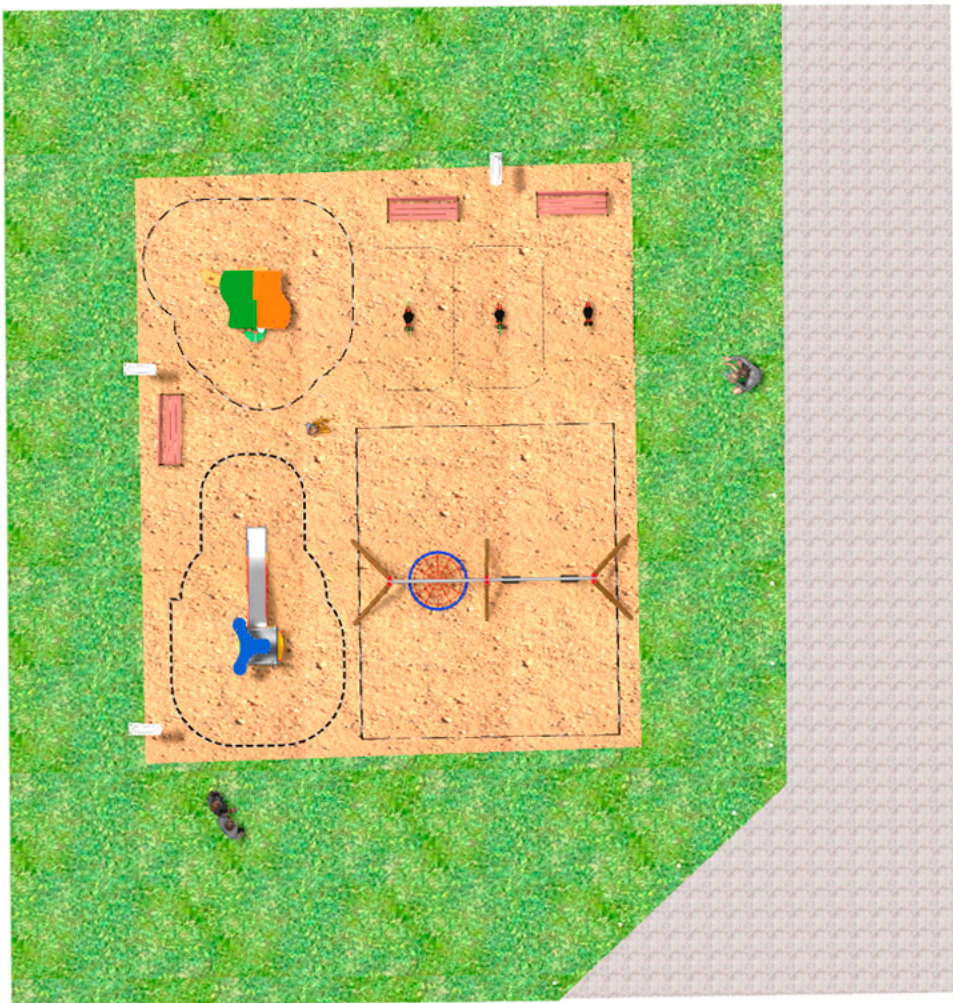

BENITO

– Giochi e Strutture Sportive

Realizzazioni

PROJ-025-2018

Superficie: 115 m²

Email: info@benito.com

Telefono: +34 93 852 1000

BENITO
-Giochi e Strutture Sportive

BENITO
-Giochi e Strutture Sportive

Prodotto	Descrizione
<p data-bbox="172 159 268 185">JK001B</p> 	<p data-bbox="365 159 459 185">Klasik 1</p> <p data-bbox="365 188 1485 244">Vuoi un parco classico? Se ti piacciono gli elementi in legno, la linea KLASIK, propone sfide emozionanti con i colori primari.</p> <p data-bbox="365 331 679 358">Scheda Tecnica Certificato</p>
<p data-bbox="172 427 268 454">JFS103</p> 	<p data-bbox="365 427 437 454">Asino</p> <p data-bbox="365 456 855 483">Gioco a molla a figura di asino realizzato con:</p> <p data-bbox="365 571 815 598">Scheda Tecnica Certificato Certificato</p>
<p data-bbox="161 696 279 723">JL2320010</p> 	<p data-bbox="365 696 475 723">Combo 6</p> <p data-bbox="365 725 1110 752">Altalena tripla in legno con un sedile a cesto e 2 seggiolini a tavoletta.</p> <p data-bbox="365 781 815 808">Scheda Tecnica Certificato Certificato</p>
<p data-bbox="172 965 268 992">JCA01D</p> 	<p data-bbox="365 965 421 992">Wiki</p> <p data-bbox="365 994 1469 1050">Nascondersi, riunirsi, giocare, una casetta con finestre e tavolino e banco è sempre una buona opzione per i più piccoli.</p> <p data-bbox="365 1137 679 1164">Scheda Tecnica Certificato</p>