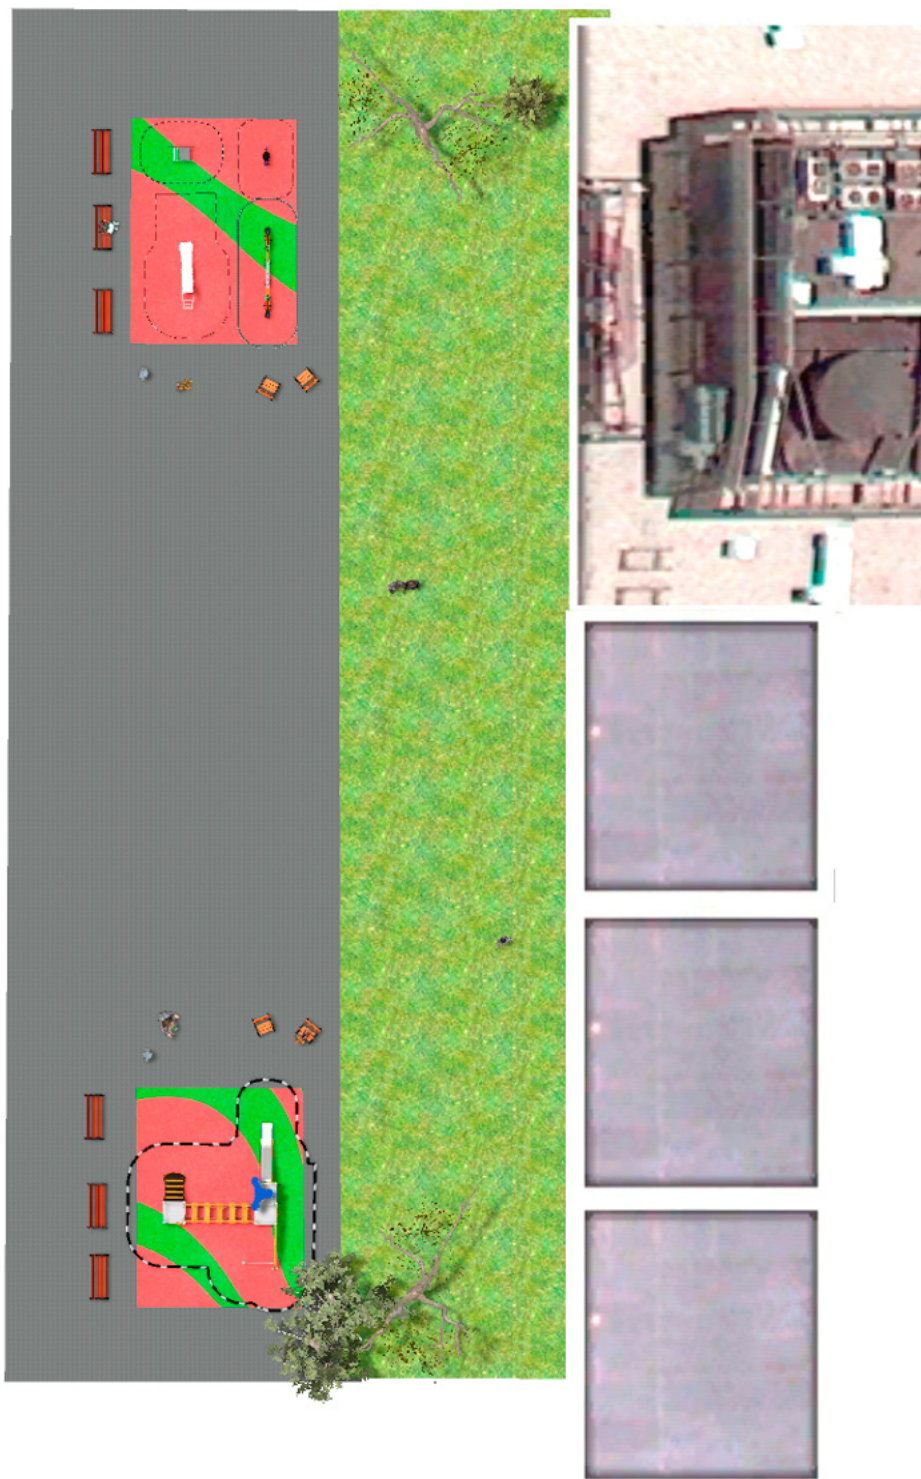

BENITO

– Giochi e Strutture Sportive

REALIZZAZIONI

PROJ-027-2018

Superficie: 100 m²

Email: info@benito.com

Telefono: +34 93 852 1000

BENITO
-Giochi e Strutture Sportive

BENITO
-Giochi e Strutture Sportive

Prodotto	Descrizione
<p>JK004B</p> 	<p>Klasik 4 Vuoi un parco classico? Se ti piacciono gli elementi in legno, la linea KLASIK, propone sfide emozionanti con i colori primari.</p> <p>Scheda Tecnica Certificato</p>
<p>JFS09</p> 	<p>Piona Bilico a molle con due lumache realizzato con:</p> <p>Scheda Tecnica Certificato Certificato</p>
<p>JJMM02</p> 	<p>Auto Gioco a molla a figura doppia a forma di auto progettato da Javier Mariscal. Tra l'artista ed il designer, il suo immaginario di linee infantili ed estetica latina si inserisce perfettamente in questo tipo di prodotto.</p> <p>Scheda Tecnica Certificato Certificato</p>
<p>JFS105</p> 	<p>Canguro Gioco a molla a figura di canguro realizzato con:</p> <p>Scheda Tecnica Certificato Certificato</p>
<p>JT01</p> 	<p>La Nuvola Scivolo in acciaio con sagome a forma di nuvole con HIC 103 cm.</p> <p>Scheda Tecnica Certificato Certificato</p>