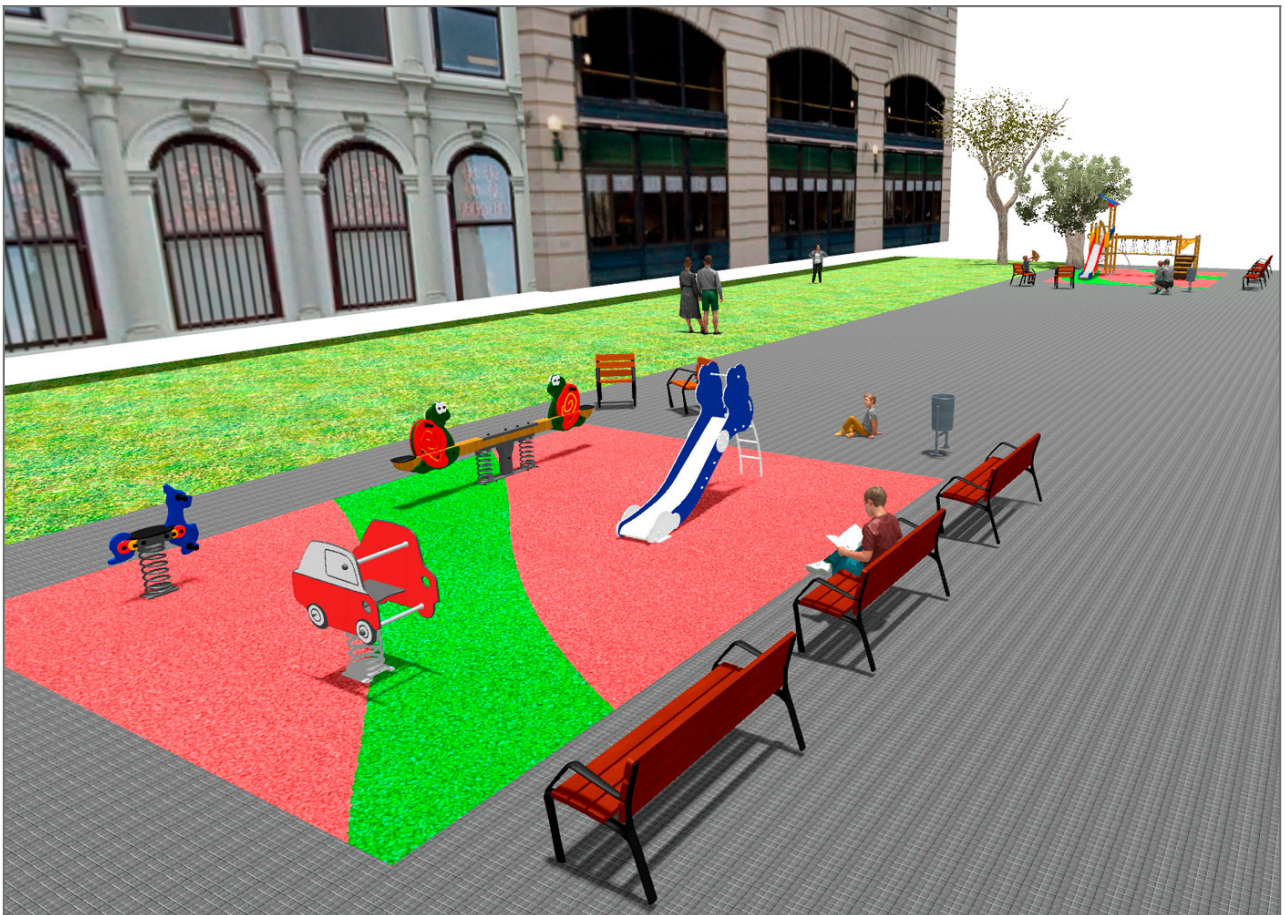

BENITO

– Giochi e Strutture Sportive

REALIZZAZIONI

PROJ-027-2018

Superficie: 100 m²

Email: info@benito.com

Telefono: +34 93 852 1000

BENITO
-Giochi e Strutture Sportive

BENITO
-Giochi e Strutture Sportive

Prodotto	Descrizione
<p>JK004B</p> 	<p>Klasik 4 Vuoi un parco classico? Se ti piacciono gli elementi in legno, la linea KLASIK, propone sfide emozionanti con i colori primari.</p> <p>Scheda Tecnica Certificato</p>
<p>JFS09</p> 	<p>Piona Bilico a molle con due lumache realizzato con:</p> <p>Scheda Tecnica Certificato Certificato</p>
<p>JJMM02</p> 	<p>Auto Gioco a molla a figura doppia a forma di auto progettato da Javier Mariscal. Tra l'artista ed il designer, il suo immaginario di linee infantili ed estetica latina si inserisce perfettamente in questo tipo di prodotto.</p> <p>Scheda Tecnica Certificato Certificato</p>
<p>JFS105</p> 	<p>Canguro Gioco a molla a figura di canguro realizzato con:</p> <p>Scheda Tecnica Certificato Certificato</p>
<p>JT01</p> 	<p>La Nuvola Scivolo in acciaio con sagome a forma di nuvole con HIC 103 cm.</p> <p>Scheda Tecnica Certificato Certificato</p>