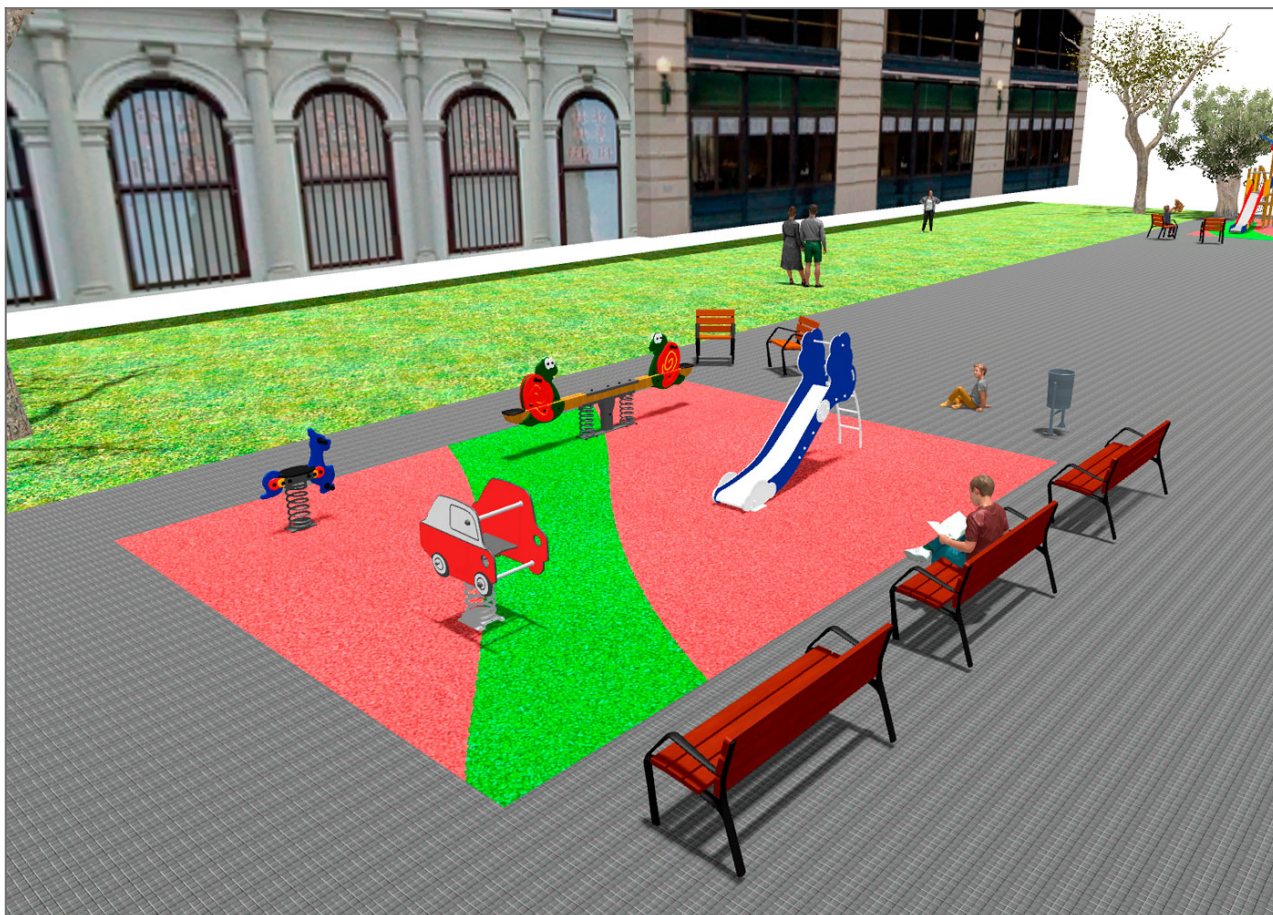

BENITO

– Giochi e Strutture Sportive

REALIZZAZIONI

PROJ-027-2018

Superficie: 100 m²

Email: info@benito.com

Telefono: +34 93 852 1000

BENITO
-Giochi e Strutture Sportive

BENITO
-Giochi e Strutture Sportive

Prodotto	Descrizione
<p>JK004B</p> 	<p>Klasik 4 Vuoi un parco classico? Se ti piacciono gli elementi in legno, la linea KLASIK, propone sfide emozionanti con i colori primari.</p> <p>Scheda Tecnica Certificato</p>
<p>JFS09</p> 	<p>Piona Bilico a molle con due lumache realizzato con:</p> <p>Scheda Tecnica Certificato Certificato</p>
<p>JJMM02</p> 	<p>Auto Gioco a molla a figura doppia a forma di auto progettato da Javier Mariscal. Tra l'artista ed il designer, il suo immaginario di linee infantili ed estetica latina si inserisce perfettamente in questo tipo di prodotto.</p> <p>Scheda Tecnica Certificato Certificato</p>
<p>JFS105</p> 	<p>Canguro Gioco a molla a figura di canguro realizzato con:</p> <p>Scheda Tecnica Certificato Certificato</p>
<p>JT01</p> 	<p>La Nuvola Scivolo in acciaio con sagome a forma di nuvole con HIC 103 cm.</p> <p>Scheda Tecnica Certificato Certificato</p>