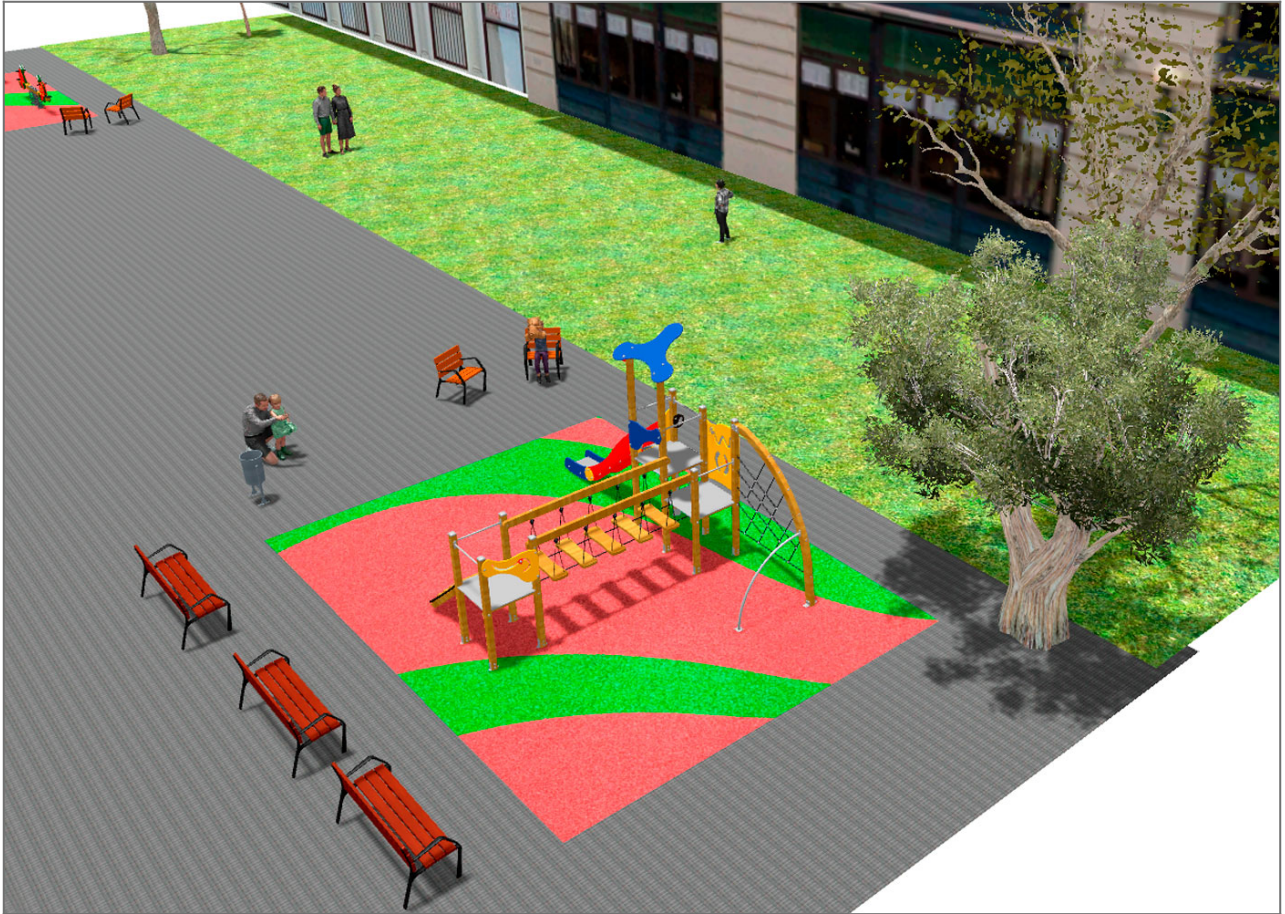

BENITO

– Giochi e Strutture Sportive

REALIZZAZIONI

PROJ-027-2018

Superficie: 100 m²

Email: info@benito.com

Telefono: +34 93 852 1000

BENITO
-Giochi e Strutture Sportive

BENITO
-Giochi e Strutture Sportive

Prodotto	Descrizione
<p>JK004B</p> 	<p>Klasik 4 Vuoi un parco classico? Se ti piacciono gli elementi in legno, la linea KLASIK, propone sfide emozionanti con i colori primari.</p> <p>Scheda Tecnica Certificato</p>
<p>JFS09</p> 	<p>Piona Bilico a molle con due lumache realizzato con:</p> <p>Scheda Tecnica Certificato Certificato</p>
<p>JJMM02</p> 	<p>Auto Gioco a molla a figura doppia a forma di auto progettato da Javier Mariscal. Tra l'artista ed il designer, il suo immaginario di linee infantili ed estetica latina si inserisce perfettamente in questo tipo di prodotto.</p> <p>Scheda Tecnica Certificato Certificato</p>
<p>JFS105</p> 	<p>Canguro Gioco a molla a figura di canguro realizzato con:</p> <p>Scheda Tecnica Certificato Certificato</p>
<p>JT01</p> 	<p>La Nuvola Scivolo in acciaio con sagome a forma di nuvole con HIC 103 cm.</p> <p>Scheda Tecnica Certificato Certificato</p>