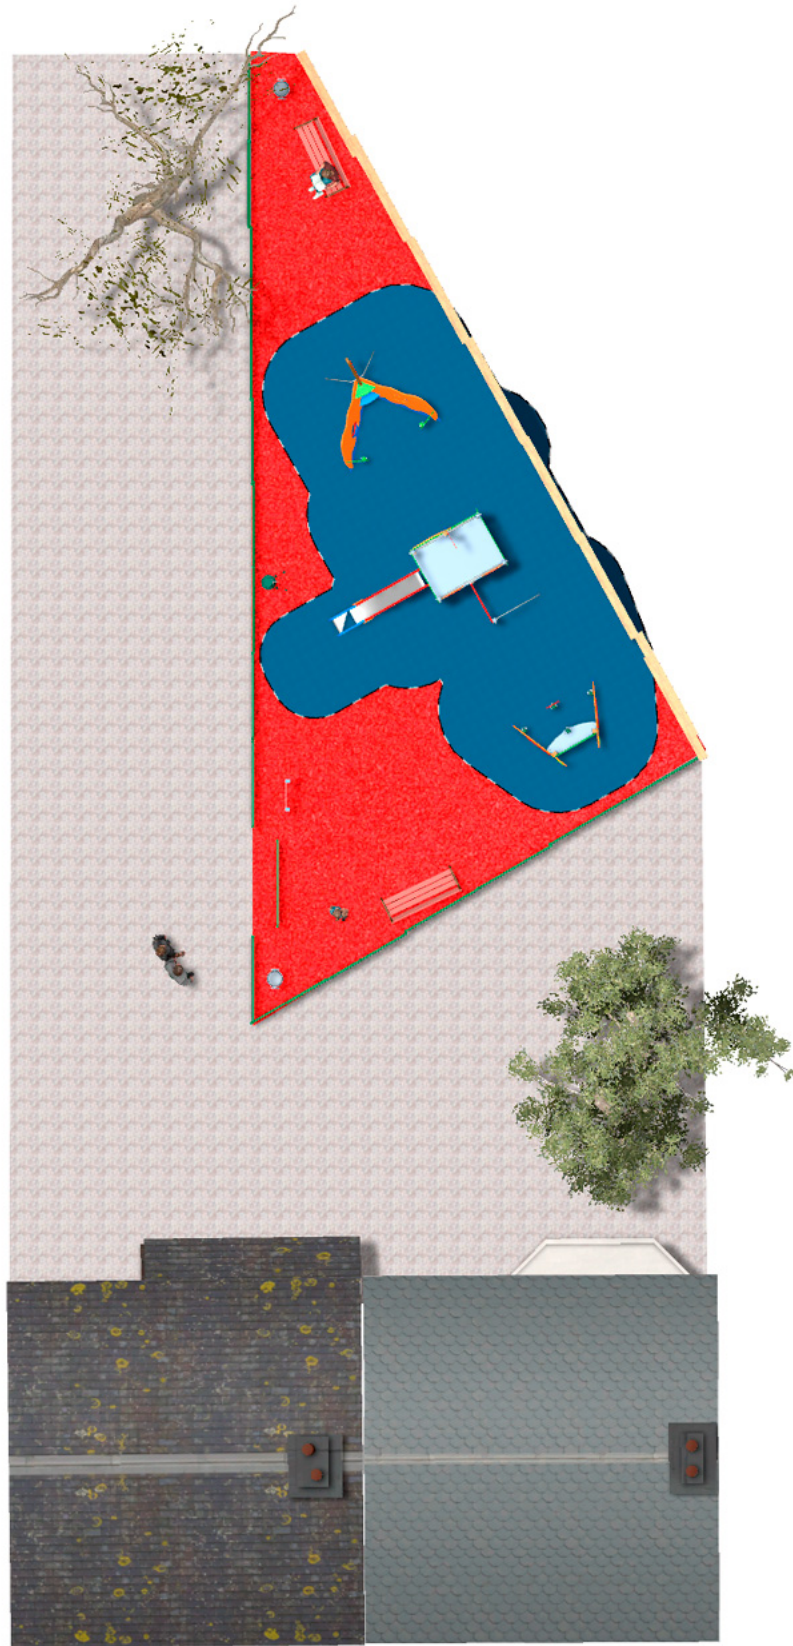

# BENITO

– Giochi e Strutture Sportive

## REALIZZAZIONI

PROJ-028-2018

Superficie: 75 m<sup>2</sup>

Email: [info@benito.com](mailto:info@benito.com)

Telefono: +34 93 852 1000

**BENITO**  
-Giochi e Strutture Sportive

**BENITO**  
-Giochi e Strutture Sportive

Prodotto	Descrizione
<p data-bbox="181 161 258 188">JAM12</p> 	<p data-bbox="367 161 766 219"><b>Duloc</b> Combinato a tema marinaro <b>DULOC</b>.</p> <p data-bbox="367 246 678 273"><a href="#">Scheda Tecnica</a> <a href="#">Certificato</a></p>
<p data-bbox="181 430 258 456">JAM14</p> 	<p data-bbox="367 430 730 488"><b>Vela</b> Gioco a tema: <b>LA VELA</b> inclusivo</p> <p data-bbox="367 573 678 600"><a href="#">Scheda Tecnica</a> <a href="#">Certificato</a></p>