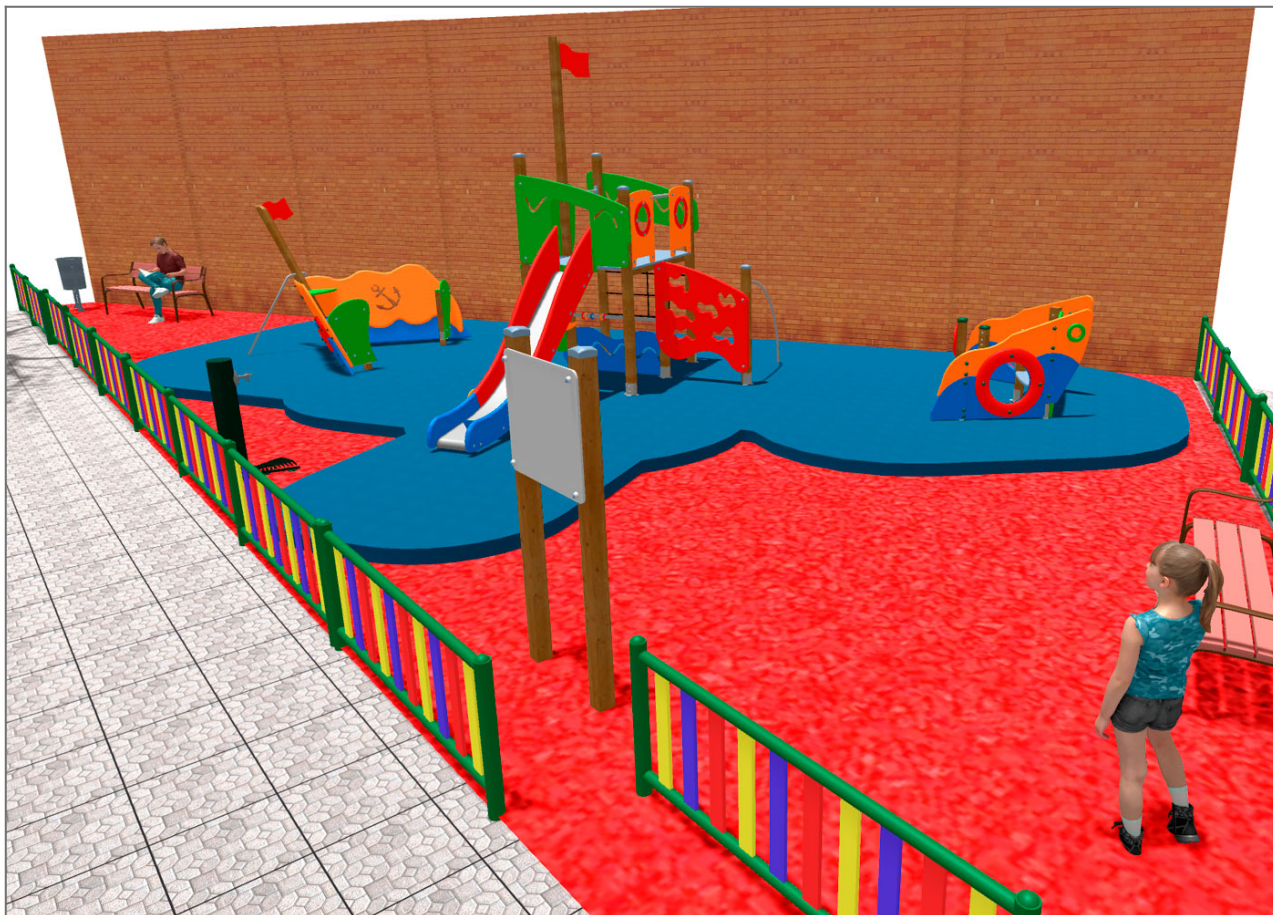

BENITO

– Giochi e Strutture Sportive

Realizzazioni

PROJ-028-2018

Superficie: 75 m²

Email: info@benito.com

Telefono: +34 93 852 1000

BENITO
-Giochi e Strutture Sportive

BENITO
-Giochi e Strutture Sportive

Prodotto	Descrizione
<p data-bbox="181 161 258 188">JAM12</p> 	<p data-bbox="367 161 766 219">Duloc Combinato a tema marinaro DULOC.</p> <p data-bbox="367 246 678 273">Scheda Tecnica Certificato</p>
<p data-bbox="181 430 258 456">JAM14</p> 	<p data-bbox="367 430 730 488">Vela Gioco a tema: LA VELA inclusivo</p> <p data-bbox="367 573 678 600">Scheda Tecnica Certificato</p>