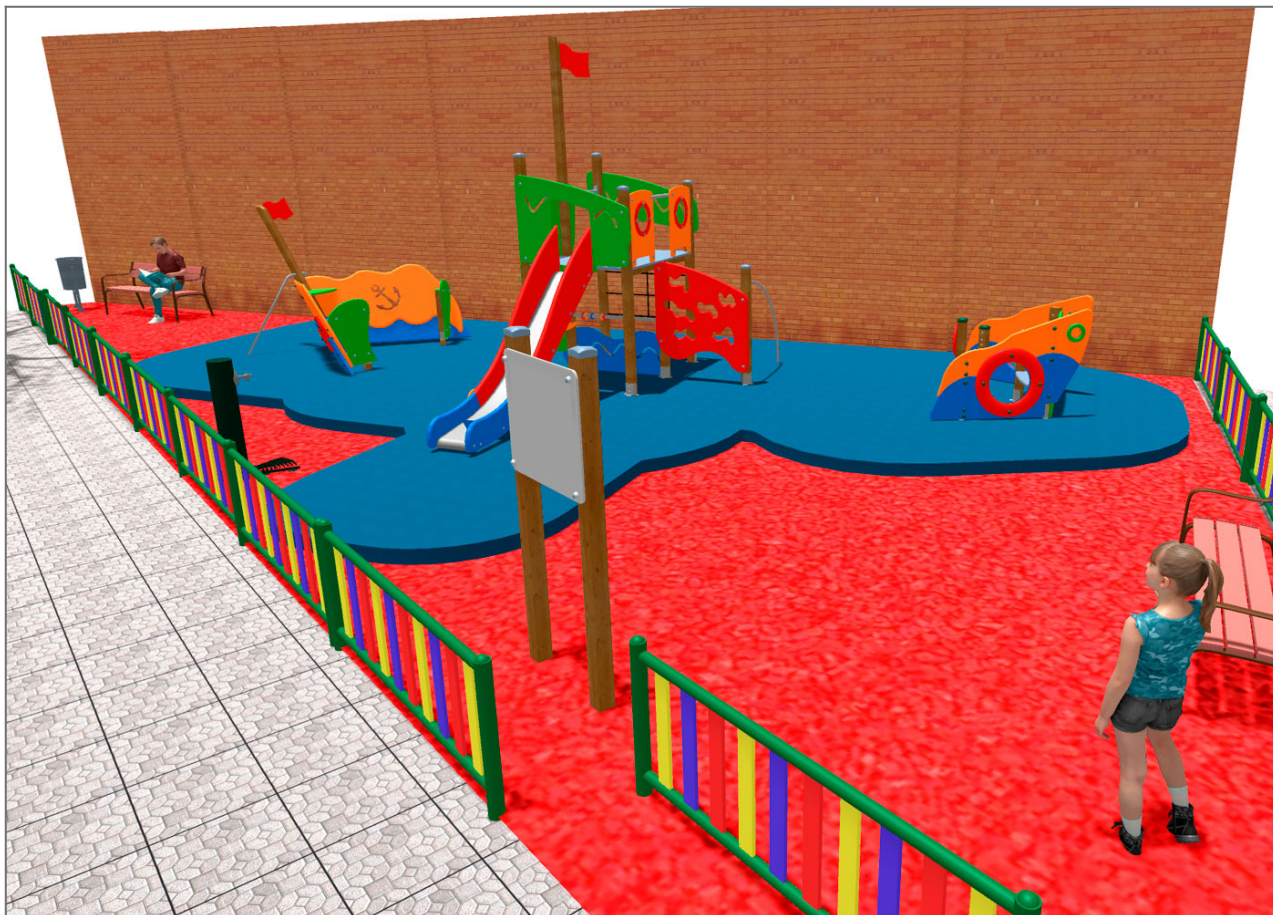

# BENITO

– Giochi e Strutture Sportive

## REALIZZAZIONI

PROJ-028-2018

Superficie: 75 m<sup>2</sup>

Email: [info@benito.com](mailto:info@benito.com)

Telefono: +34 93 852 1000

**BENITO**  
-Giochi e Strutture Sportive

**BENITO**  
-Giochi e Strutture Sportive

Prodotto	Descrizione
<p data-bbox="181 161 258 188">JAM12</p> 	<p data-bbox="367 161 766 219"><b>Duloc</b> Combinato a tema marinaro <b>DULOC</b>.</p> <p data-bbox="367 246 678 273"><a href="#">Scheda Tecnica</a> <a href="#">Certificato</a></p>
<p data-bbox="181 430 258 456">JAM14</p> 	<p data-bbox="367 430 730 488"><b>Vela</b> Gioco a tema: <b>LA VELA</b> inclusivo</p> <p data-bbox="367 573 678 600"><a href="#">Scheda Tecnica</a> <a href="#">Certificato</a></p>