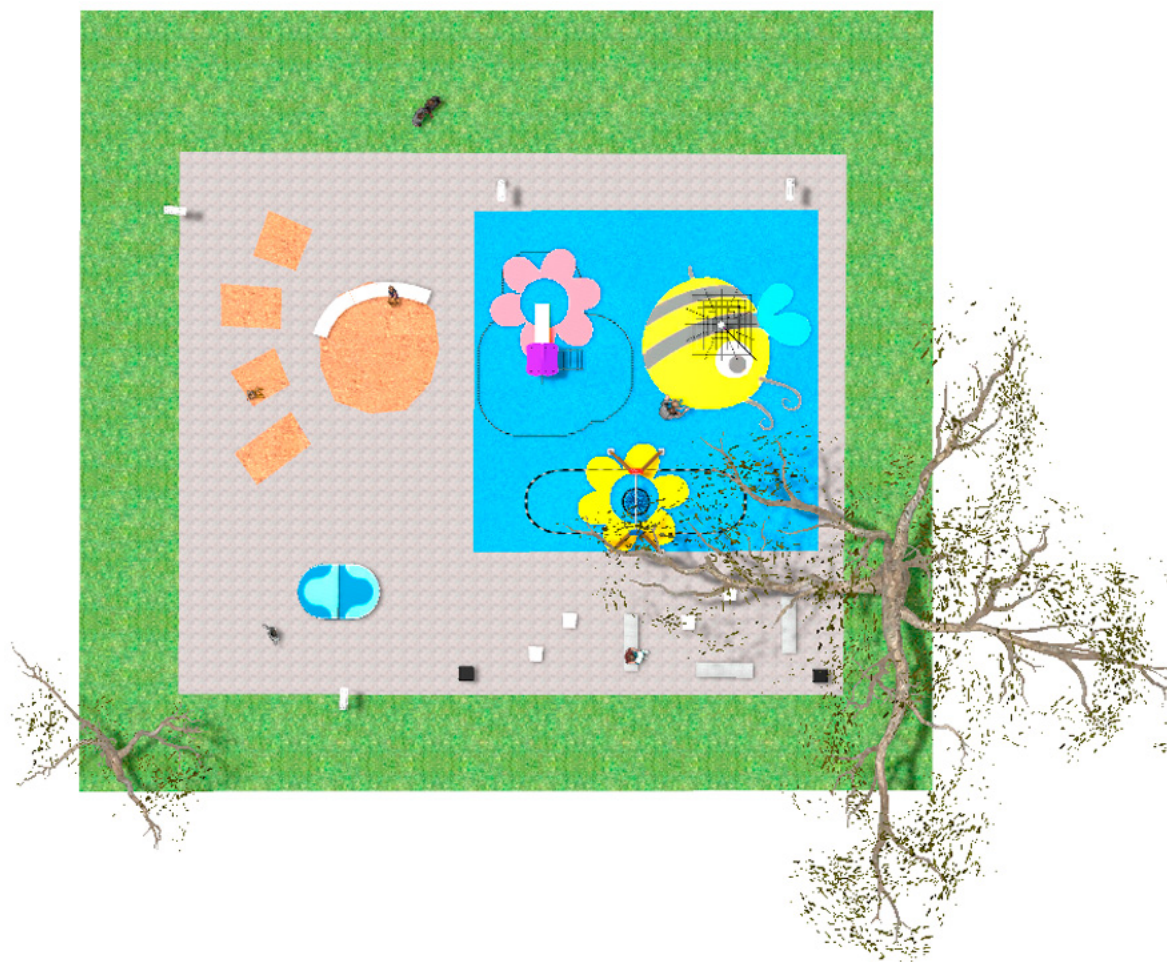

BENITO

– Giochi e Strutture Sportive

Realizzazioni

PROJ-028-2020

Superficie: 145 m²

Email: info@benito.com

Telefono: +34 93 852 1000

BENITO
-Giochi e Strutture Sportive

Prodotto	Descrizione
<p>JL1500010</p> 	<p>LEGNO a cesto Altalena in legno a cesto</p> <p>Scheda Tecnica Certificato Certificato</p>
<p>JPVAP01</p> 	<p>Artic Plus 1 La collezione ARTIC è funzionale e robusta, con combinazioni modulari di torri sia per i più piccoli che per i bambini grandi. Ideale da inserire in spazi limitati come anche per creare combinazioni con differenti elementi per spazi più grandi.</p> <p>Scheda Tecnica Certificato</p>
<p>JPVRM3</p> 	<p>Metric 3 Struttura in metallo: Il montante è realizzato in acciaio galvanizzato a caldo ed è il centro fondamentale della struttura. La sua funzione è quella di equalizzare le oscillazioni della rete e supportare carichi elevati dai diversi assi.</p> <p>Corde: armate ed antivandaliche realizzate con anima in acciaio/fibra contornata da 6 trefoli di acciaio rivestiti di polipropilene.</p> <p>Scheda Tecnica Certificato Certificato</p>
<p>VMFUT</p> 	<p>Futtoc Rivoluzione sportiva nelle strade Progettato da e per gli amanti del calcio</p> <p>FUTTOC - Come il tennistavolo, ma senza racchette; come la pallavolo, ma senza mani; come il calcio, ma senza porte. Piede, petto, testa, ginocchio; tutto è permesso, anche stare in piedi sul tavolo, sul campo da gioco, sospesi a circa 70 centimetri da terra.</p> <p>Scheda Tecnica VMFUT</p>