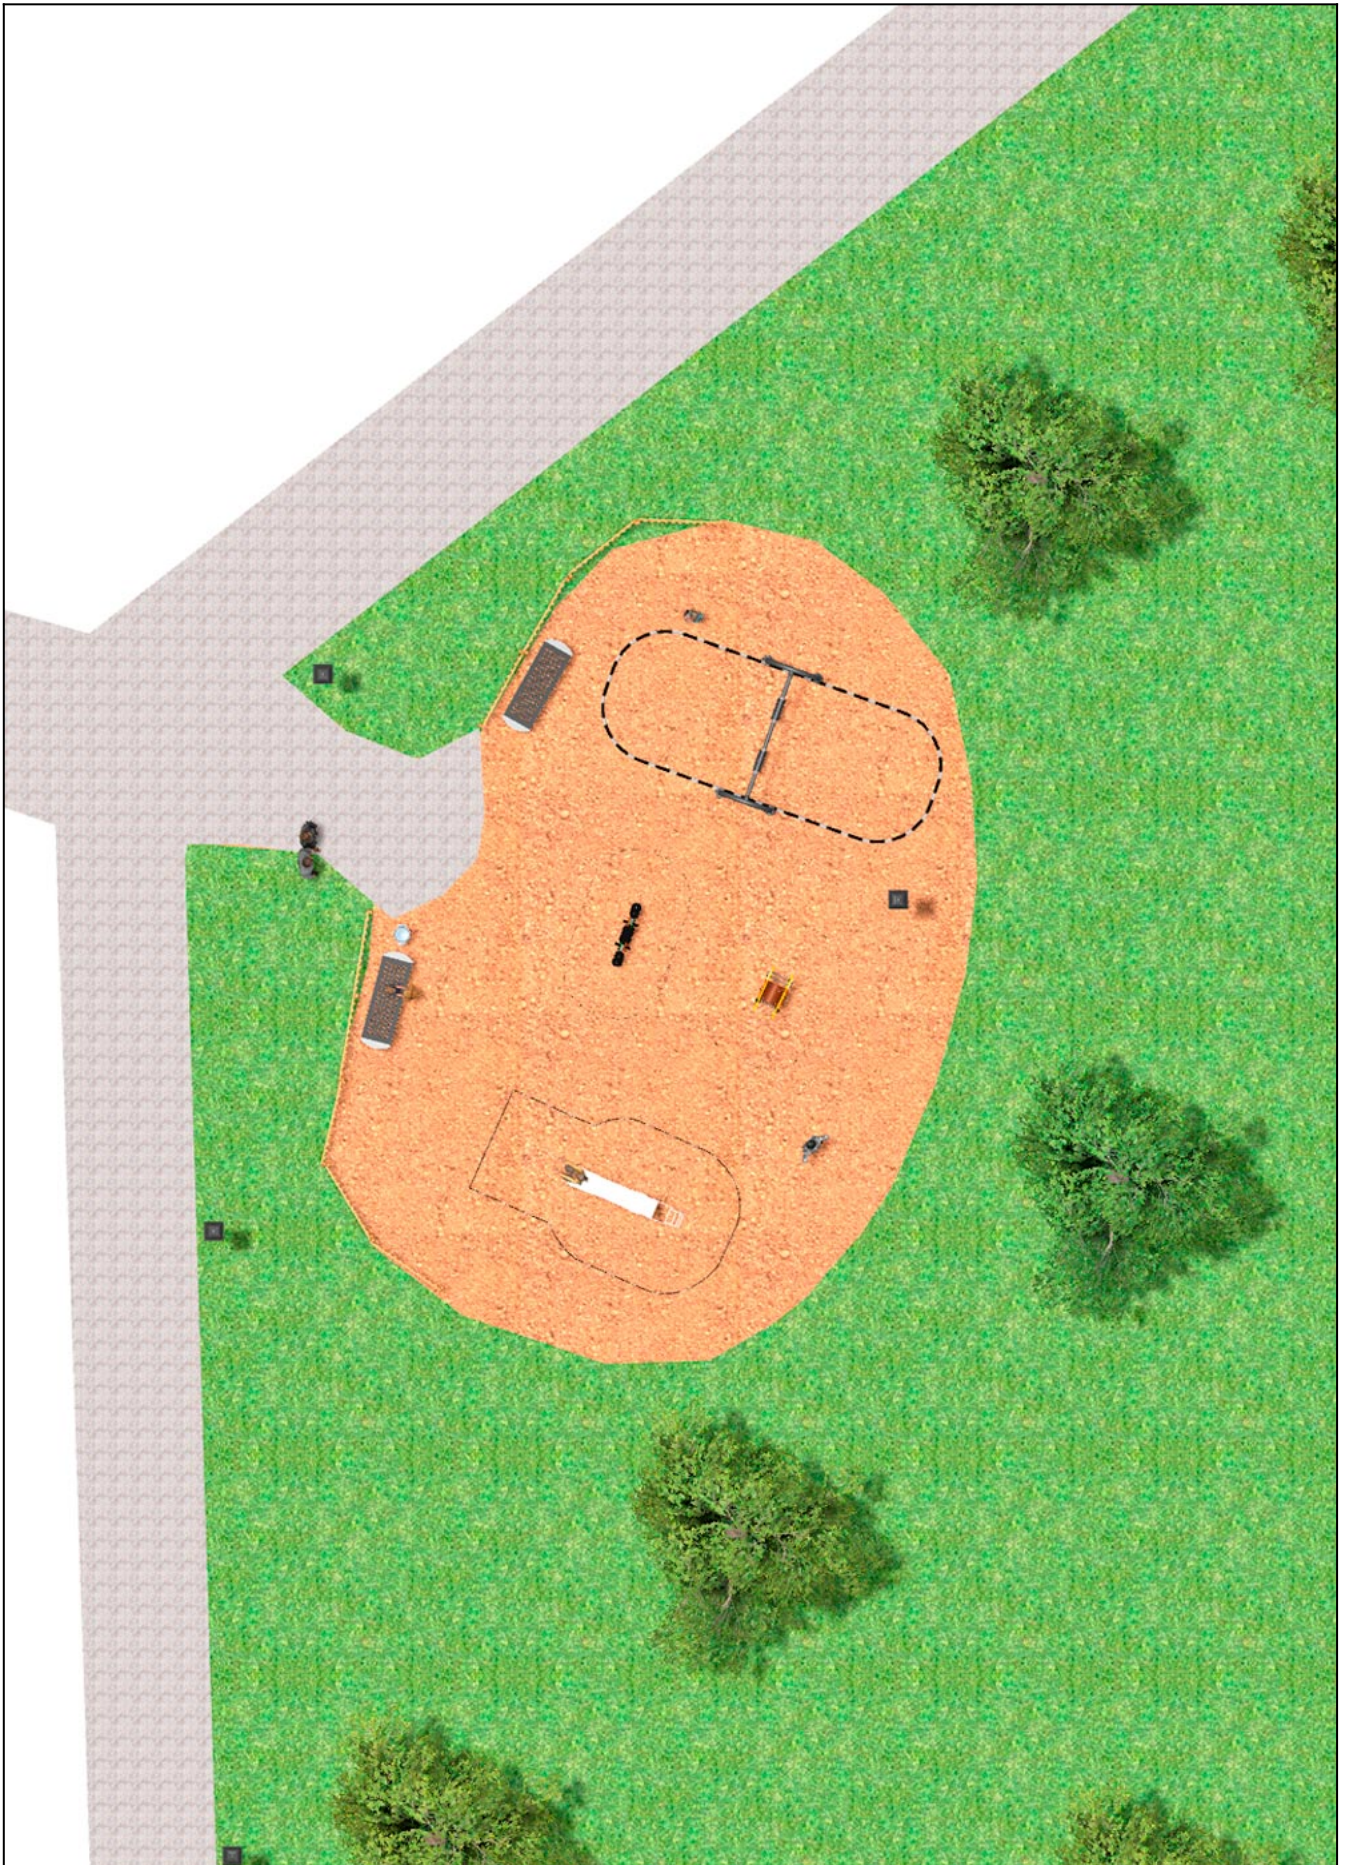

# BENITO

– Giochi e Strutture Sportive

## Realizzazioni

PROJ-034-2018

Superficie: 225 m<sup>2</sup>

Email: [info@benito.com](mailto:info@benito.com)

Telefono: +34 93 852 1000

**BENITO**  
-Giochi e Strutture Sportive

**BENITO**  
-Giochi e Strutture Sportive

Prodotto	Descrizione
<p data-bbox="188 159 248 185">JT01</p> 	<p data-bbox="368 159 488 185"><b>La Nuvola</b></p> <p data-bbox="368 188 1078 215"><b>Scivolo</b> in acciaio con sagome a forma di nuvole con HIC 103 cm.</p> <p data-bbox="368 244 815 271"><a href="#">Scheda Tecnica</a> <a href="#">Certificato</a> <a href="#">Certificato</a></p>
<p data-bbox="153 427 285 454">JKSP20000</p> 	<p data-bbox="368 427 440 454"><b>Curvo</b></p> <p data-bbox="368 456 1086 483">Altalena in metallo con montanti curvi con due seggiolini a tavoletta</p> <p data-bbox="368 512 951 539"><a href="#">Scheda Tecnica JKSP20000</a> <a href="#">Certificato</a> <a href="#">Certificato</a></p>
<p data-bbox="181 696 256 723">JFS08</p> 	<p data-bbox="368 696 424 723"><b>Maia</b></p> <p data-bbox="368 725 1066 752">Gioco a molla a figura doppia a forma di ape Maia realizzato con:</p> <p data-bbox="368 840 815 866"><a href="#">Scheda Tecnica</a> <a href="#">Certificato</a> <a href="#">Certificato</a></p>
<p data-bbox="181 965 256 992">JFS02</p> 	<p data-bbox="368 965 424 992"><b>Snoo</b></p> <p data-bbox="368 994 675 1021">Bilico a molla realizzato con:</p> <p data-bbox="368 1108 815 1135"><a href="#">Scheda Tecnica</a> <a href="#">Certificato</a> <a href="#">Certificato</a></p>