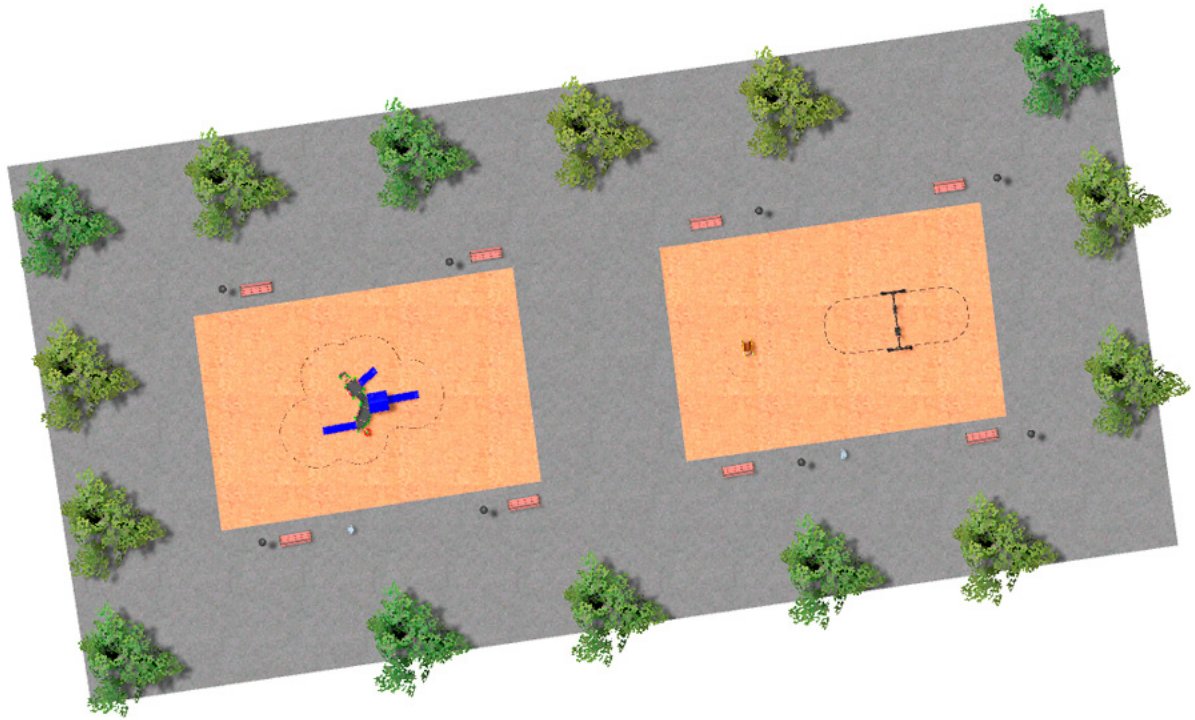

BENITO

– Giochi e Strutture Sportive

Realizzazioni

PROJ-035-2018

Superficie: 430 m²

Email: info@benito.com

Telefono: +34 93 852 1000

BENITO
-Giochi e Strutture Sportive

BENITO
-Giochi e Strutture Sportive

Prodotto	Descrizione
<p data-bbox="181 159 256 185">JCF20</p> 	<p data-bbox="368 159 469 185">Modus L</p> <p data-bbox="368 188 1465 215">Un'esplosione di forme e colori che farà impazzire i bambini, con elementi ludici curati in ogni dettaglio.</p> <p data-bbox="368 304 756 331">Scheda Tecnica JCF20 Certificato</p>
<p data-bbox="181 427 256 454">JFS08</p> 	<p data-bbox="368 427 424 454">Maia</p> <p data-bbox="368 456 1066 483">Gioco a molla a figura doppia a forma di ape Maia realizzato con:</p> <p data-bbox="368 573 815 600">Scheda Tecnica Certificato Certificato</p>
<p data-bbox="156 696 284 723">JKSP11000</p> 	<p data-bbox="368 696 507 723">Curvo Mista</p> <p data-bbox="368 725 1326 752">Altalena in metallo con montanti curvi mista con un seggiolino a tavoletta ed uno a gabbia</p> <p data-bbox="368 786 815 813">Scheda Tecnica Certificato Certificato</p>