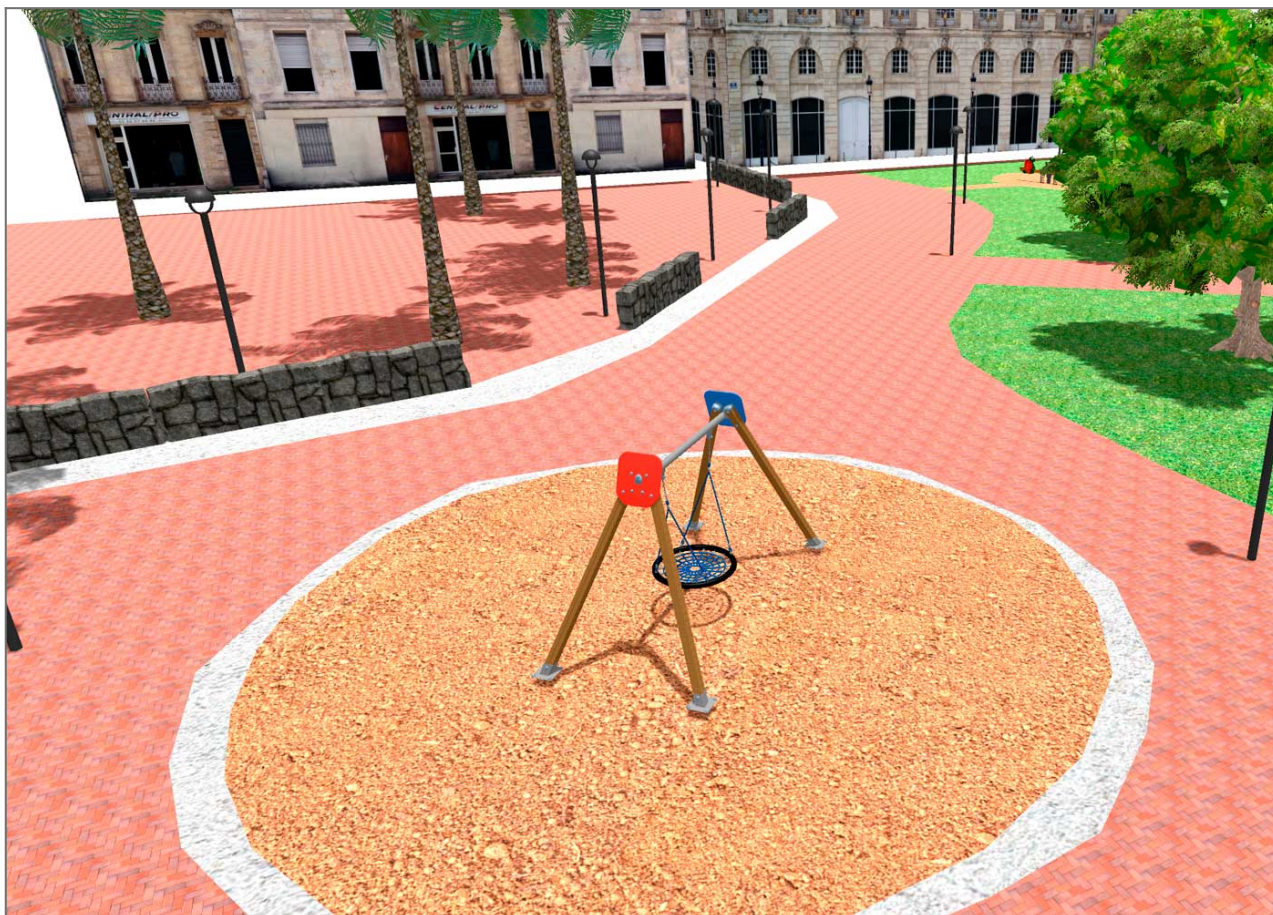

BENITO

– Giochi e Strutture Sportive

Realizzazioni

PROJ-037-2018

Superficie: 180 m²

Email: info@benito.com

Telefono: +34 93 852 1000

BENITO
-Giochi e Strutture Sportive

BENITO
-Giochi e Strutture Sportive

Prodotto	Descrizione
<p data-bbox="156 159 284 185">JKSP20000</p> 	<p data-bbox="368 159 440 185">Curvo</p> <p data-bbox="368 188 1086 215">Altalena in metallo con montanti curvi con due seggiolini a tavoletta</p> <p data-bbox="368 244 948 271">Scheda Tecnica JKSP20000 Certificato Certificato</p>
<p data-bbox="188 427 244 454">JT01</p> 	<p data-bbox="368 427 488 454">La Nuvola</p> <p data-bbox="368 456 1078 483">Scivolo in acciaio con sagome a forma di nuvole con HIC 103 cm.</p> <p data-bbox="368 512 815 539">Scheda Tecnica Certificato Certificato</p>
<p data-bbox="188 696 260 723">JFS02</p> 	<p data-bbox="368 696 432 723">Snoo</p> <p data-bbox="368 725 675 752">Bilico a molla realizzato con:</p> <p data-bbox="368 840 815 866">Scheda Tecnica Certificato Certificato</p>