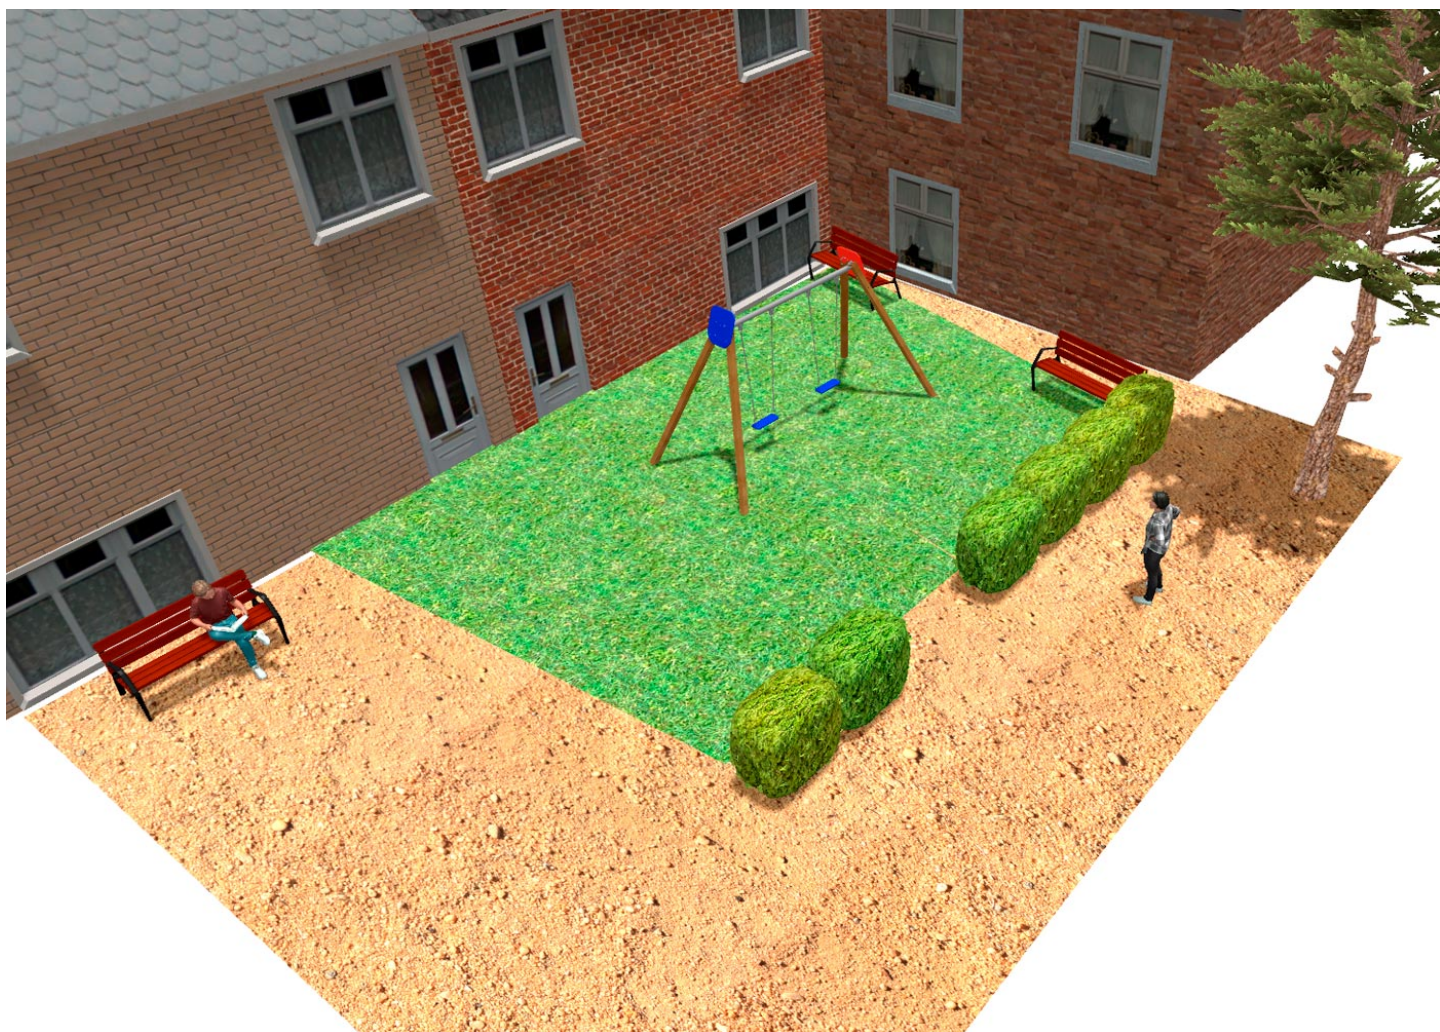

BENITO

– Giochi e Strutture Sportive

Realizzazioni

PROJ-037-2020

Superficie: 90 m²

Email: info@benito.com

Telefono: +34 93 852 1000

BENITO
-Giochi e Strutture Sportive

BENITO
-Giochi e Strutture Sportive

Prodotto	Descrizione
<p data-bbox="156 159 284 188">JL1520000</p> 	<p data-bbox="363 159 954 219">LEGNO 2 tavolette Altalena doppia in legno con due seggiolini a tavoletta.</p> <p data-bbox="363 241 815 277">Scheda Tecnica Certificato Certificato</p>