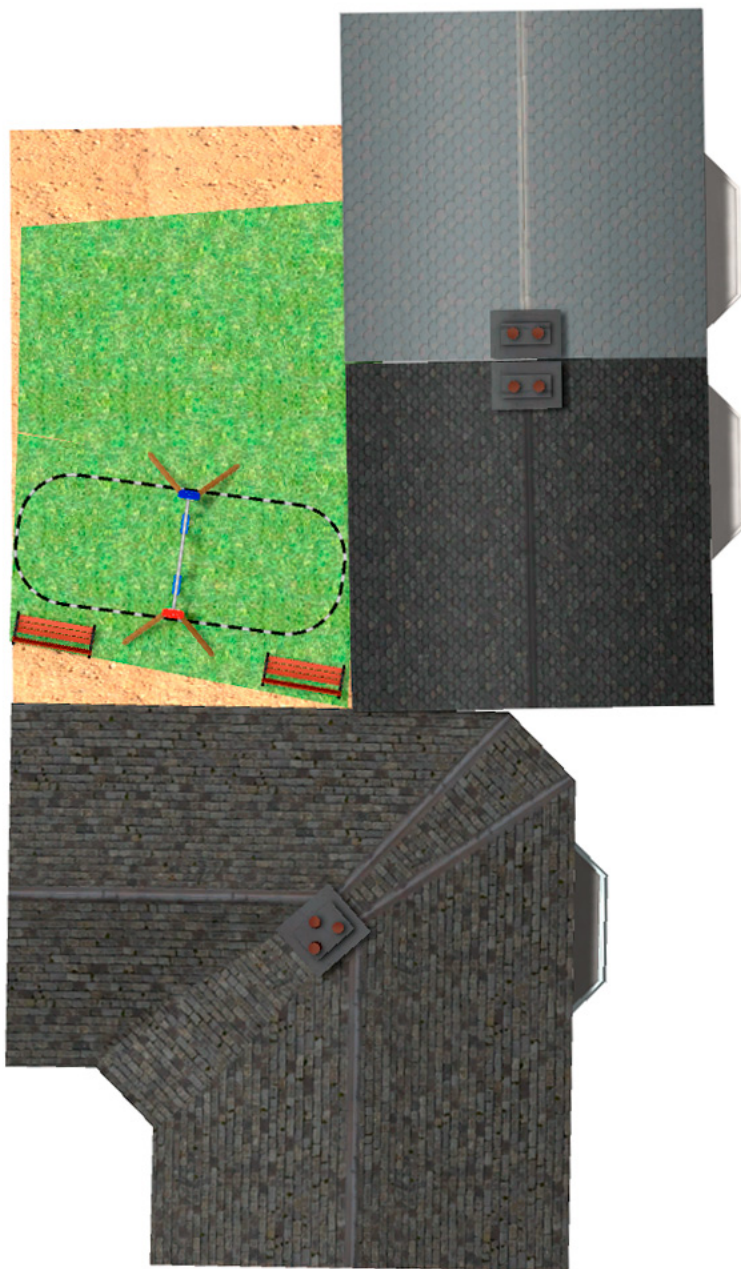

BENITO

– Giochi e Strutture Sportive

Realizzazioni

PROJ-037-2020

Superficie: 90 m²

Email: info@benito.com

Telefono: +34 93 852 1000

BENITO
-Giochi e Strutture Sportive

BENITO
-Giochi e Strutture Sportive

Prodotto	Descrizione
<p data-bbox="156 159 284 188">JL1520000</p> 	<p data-bbox="363 159 954 219">LEGNO 2 tavolette Altalena doppia in legno con due seggiolini a tavoletta.</p> <p data-bbox="363 241 815 277">Scheda Tecnica Certificato Certificato</p>