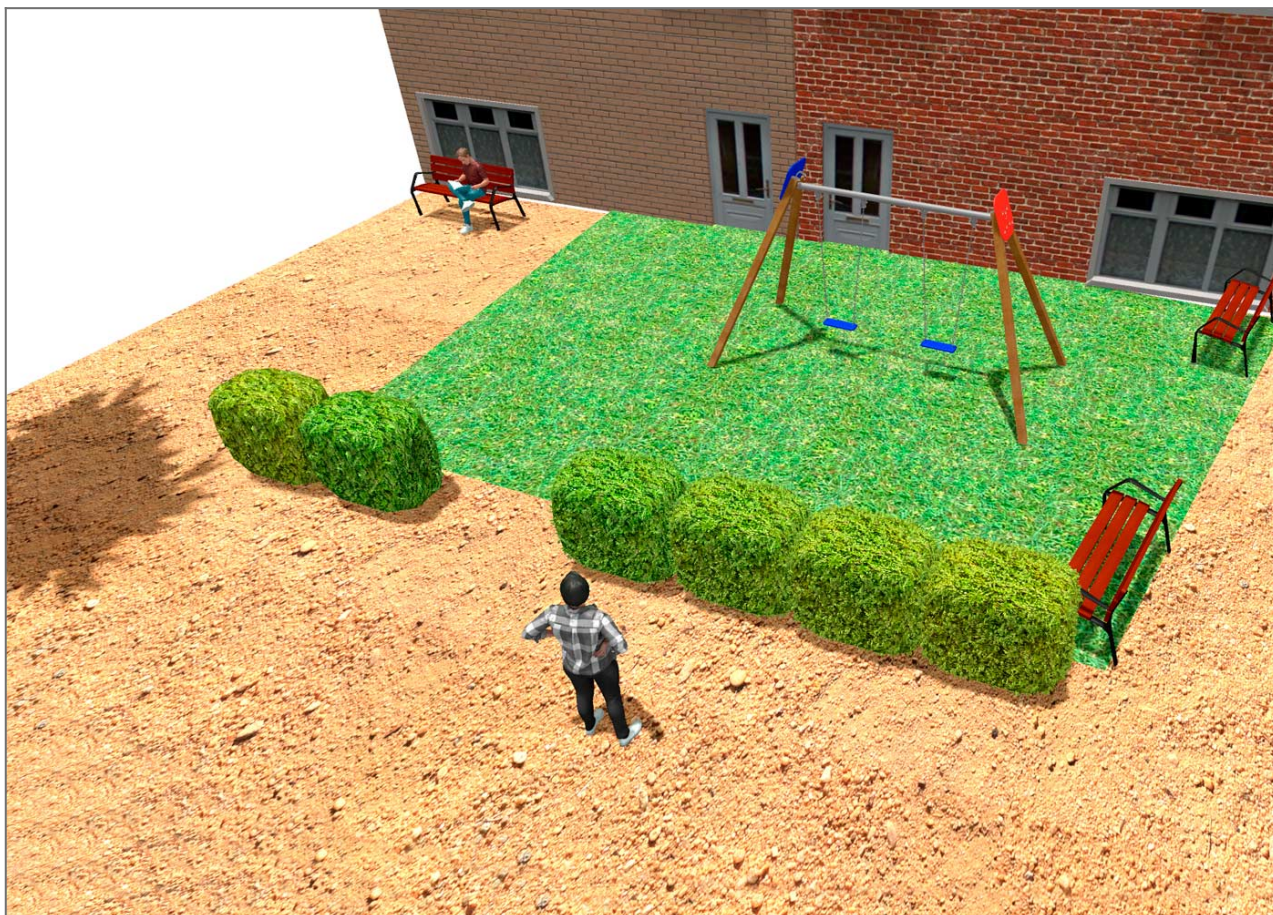

BENITO

– Giochi e Strutture Sportive

Realizzazioni

PROJ-037-2020

Superficie: 90 m²

Email: info@benito.com

Telefono: +34 93 852 1000

BENITO
-Giochi e Strutture Sportive

BENITO
-Giochi e Strutture Sportive

Prodotto	Descrizione
<p data-bbox="156 159 284 188">JL1520000</p> 	<p data-bbox="363 159 954 219">LEGNO 2 tavolette Altalena doppia in legno con due seggiolini a tavoletta.</p> <p data-bbox="363 241 815 277">Scheda Tecnica Certificato Certificato</p>