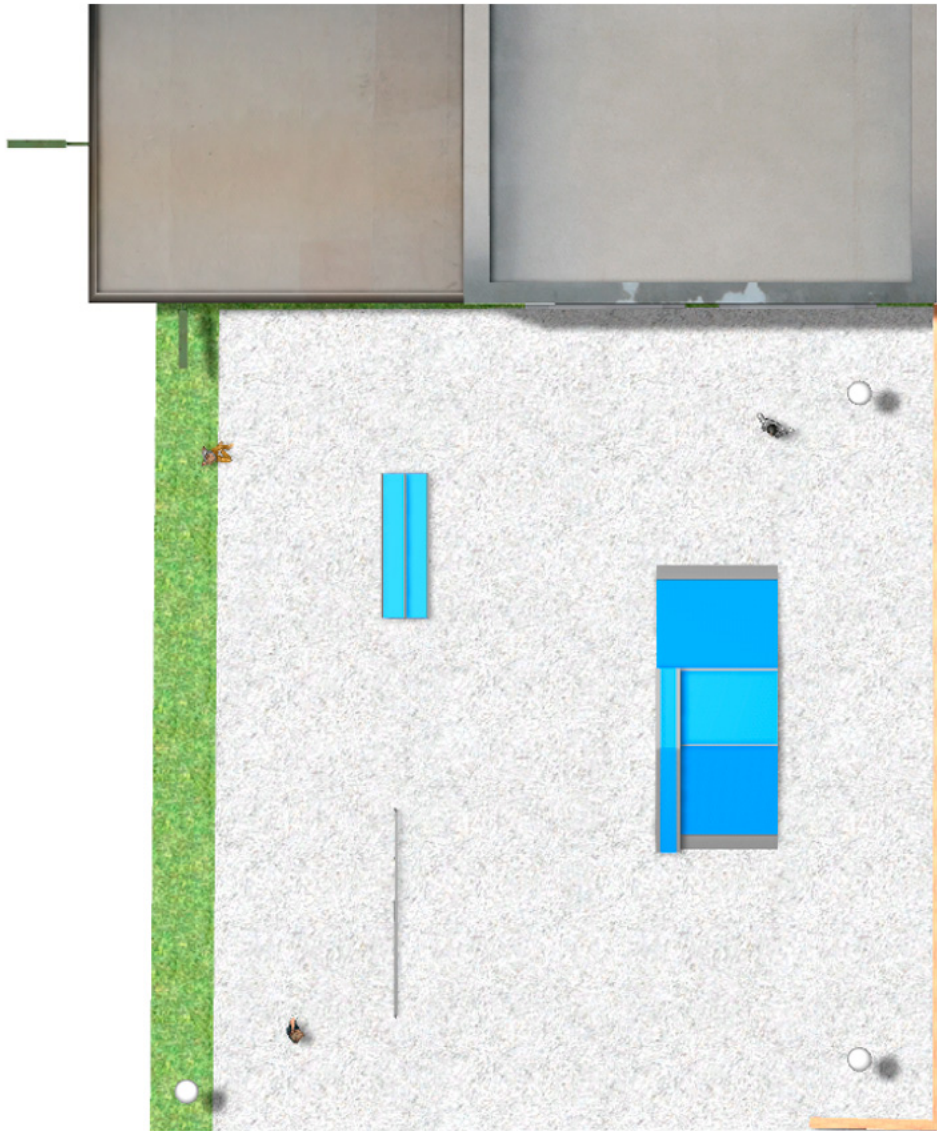

# BENITO

– Giochi e Strutture Sportive

## Realizzazioni

PROJ-047-2018

Superficie: 250 m<sup>2</sup>

Email: [info@benito.com](mailto:info@benito.com)

Telefono: +34 93 852 1000

**BENITO**  
-Giochi e Strutture Sportive

**BENITO**  
-Giochi e Strutture Sportive

Prodotto	Descrizione
<p data-bbox="140 159 300 185">JSK9025-KBS</p> 	<p data-bbox="368 159 624 185"><b>One side Curb Box 60</b></p> <p data-bbox="368 215 679 241"><a href="#">Scheda Tecnica</a> <a href="#">Certificato</a></p>
<p data-bbox="156 427 284 454">JSK1052-K</p> 	<p data-bbox="368 427 480 454"><b>Trick Box</b></p> <p data-bbox="368 456 1513 566">Le piste Skate sono di costruzione modulare, che permette, con il minimo sforzo, di modificare la posizione dei moduli secondo i criteri di ciascun gruppo di pattinatori. Richiedono una manutenzione minima. Resistenti al 100% ai raggi UVA, al ghiaccio e agli urti. Ottima adesione al terreno. La superficie non si riscalda.</p> <p data-bbox="368 595 679 622"><a href="#">Scheda Tecnica</a> <a href="#">Certificato</a></p>
<p data-bbox="156 696 284 723">JSK1048-C</p> 	<p data-bbox="368 696 440 723"><b>Rail C</b></p> <p data-bbox="368 752 679 779"><a href="#">Scheda Tecnica</a> <a href="#">Certificato</a></p>