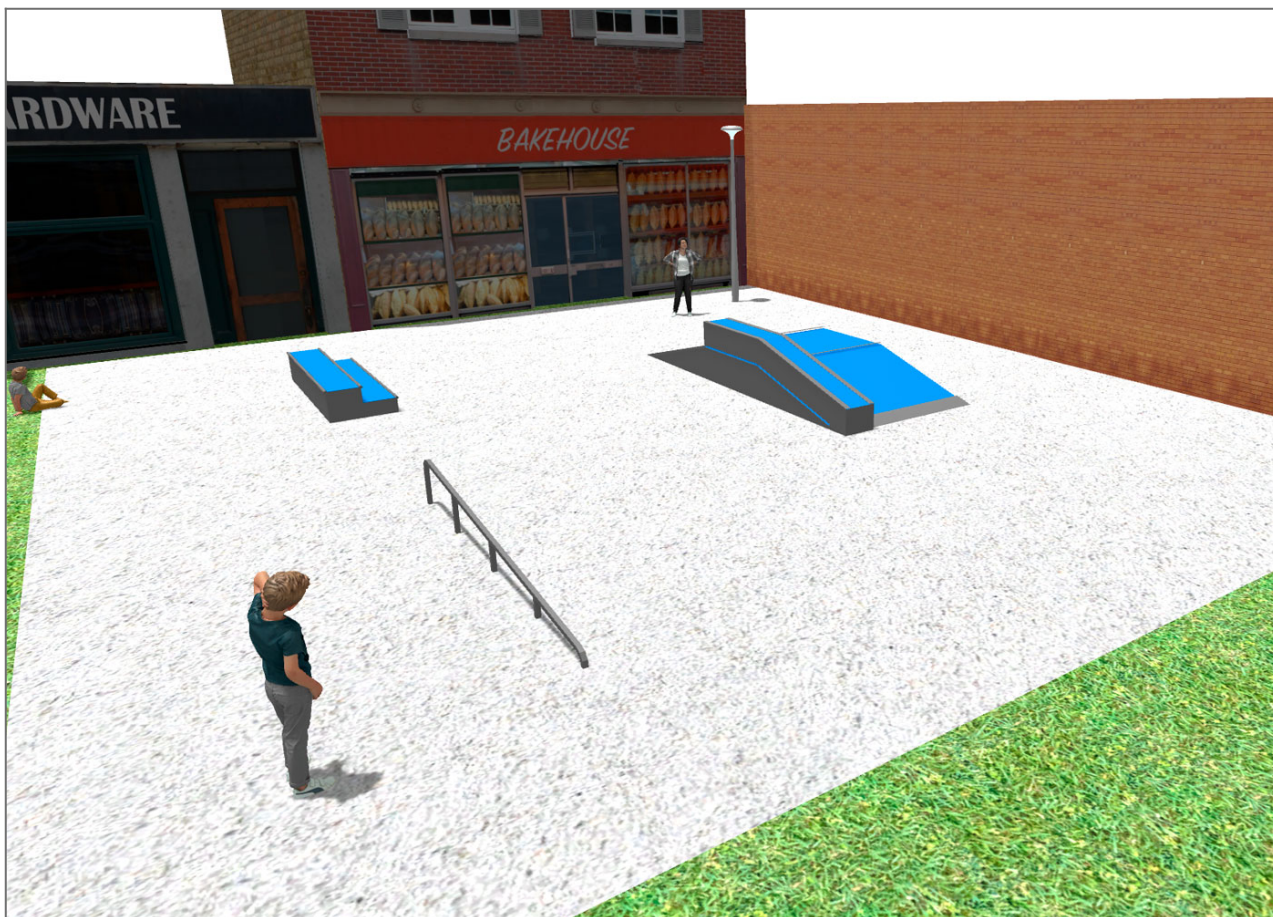

# BENITO

– Giochi e Strutture Sportive

## Realizzazioni

PROJ-047-2018

Superficie: 250 m<sup>2</sup>

Email: [info@benito.com](mailto:info@benito.com)

Telefono: +34 93 852 1000

**BENITO**  
-Giochi e Strutture Sportive

**BENITO**  
-Giochi e Strutture Sportive

Prodotto	Descrizione
<p data-bbox="140 159 300 185">JSK9025-KBS</p> 	<p data-bbox="368 159 624 185"><b>One side Curb Box 60</b></p> <p data-bbox="368 215 679 241"><a href="#">Scheda Tecnica</a> <a href="#">Certificato</a></p>
<p data-bbox="156 427 284 454">JSK1052-K</p> 	<p data-bbox="368 427 480 454"><b>Trick Box</b></p> <p data-bbox="368 456 1513 566">Le piste Skate sono di costruzione modulare, che permette, con il minimo sforzo, di modificare la posizione dei moduli secondo i criteri di ciascun gruppo di pattinatori. Richiedono una manutenzione minima. Resistenti al 100% ai raggi UVA, al ghiaccio e agli urti. Ottima adesione al terreno. La superficie non si riscalda.</p> <p data-bbox="368 595 679 622"><a href="#">Scheda Tecnica</a> <a href="#">Certificato</a></p>
<p data-bbox="156 696 284 723">JSK1048-C</p> 	<p data-bbox="368 696 440 723"><b>Rail C</b></p> <p data-bbox="368 752 679 779"><a href="#">Scheda Tecnica</a> <a href="#">Certificato</a></p>