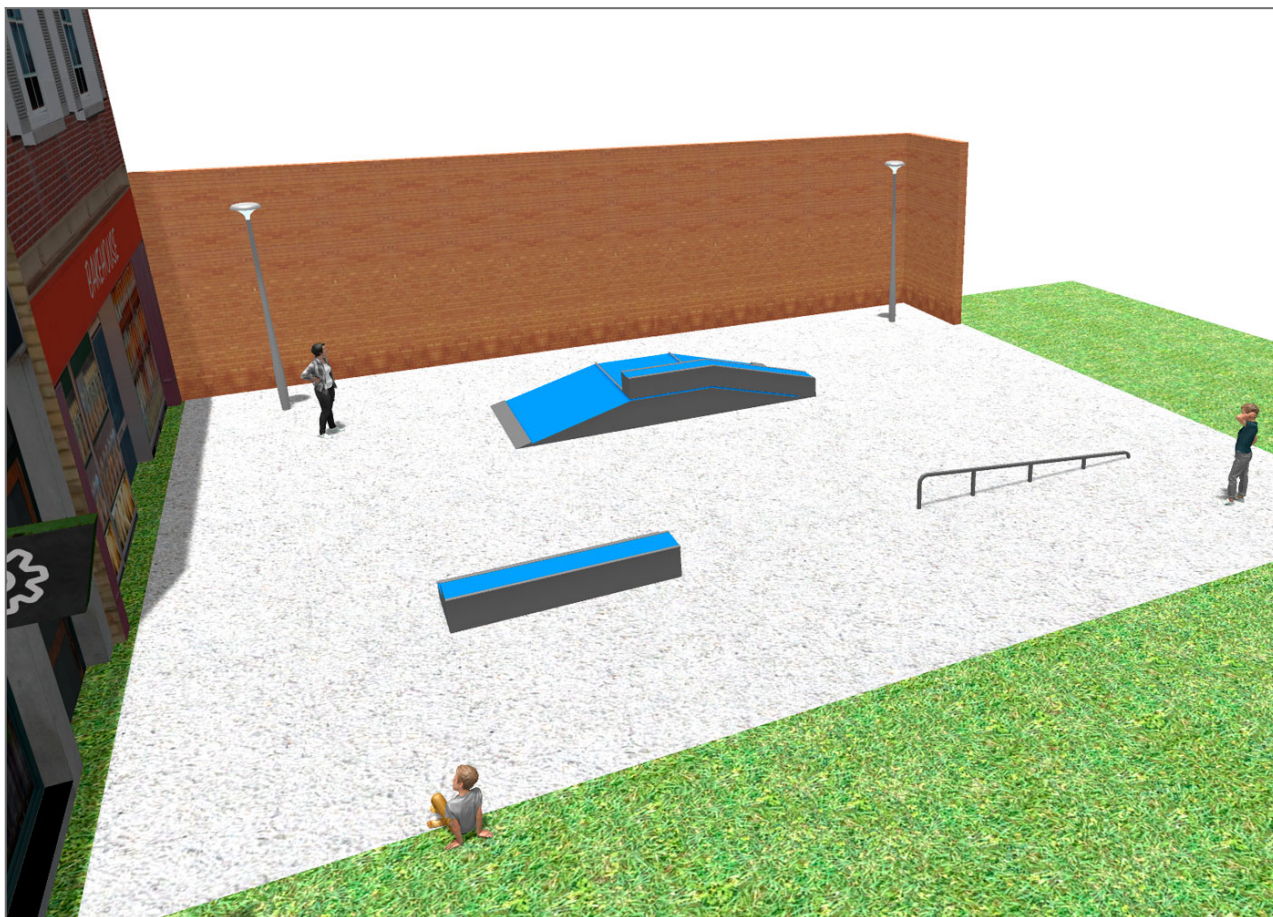

## Realizzazioni

PROJ-047-2018

Superficie: 250 m<sup>2</sup>

Email: [info@benito.com](mailto:info@benito.com)

Telefono: +34 93 852 1000

**BENITO**  
-Giochi e Strutture Sportive

**BENITO**  
-Giochi e Strutture Sportive

Prodotto	Descrizione
<p data-bbox="140 159 300 185">JSK9025-KBS</p> 	<p data-bbox="368 159 624 185"><b>One side Curb Box 60</b></p> <p data-bbox="368 215 679 241"><a href="#">Scheda Tecnica</a> <a href="#">Certificato</a></p>
<p data-bbox="156 427 284 454">JSK1052-K</p> 	<p data-bbox="368 427 480 454"><b>Trick Box</b></p> <p data-bbox="368 456 1513 566">Le piste Skate sono di costruzione modulare, che permette, con il minimo sforzo, di modificare la posizione dei moduli secondo i criteri di ciascun gruppo di pattinatori. Richiedono una manutenzione minima. Resistenti al 100% ai raggi UVA, al ghiaccio e agli urti. Ottima adesione al terreno. La superficie non si riscalda.</p> <p data-bbox="368 595 679 622"><a href="#">Scheda Tecnica</a> <a href="#">Certificato</a></p>
<p data-bbox="156 696 284 723">JSK1048-C</p> 	<p data-bbox="368 696 440 723"><b>Rail C</b></p> <p data-bbox="368 752 679 779"><a href="#">Scheda Tecnica</a> <a href="#">Certificato</a></p>