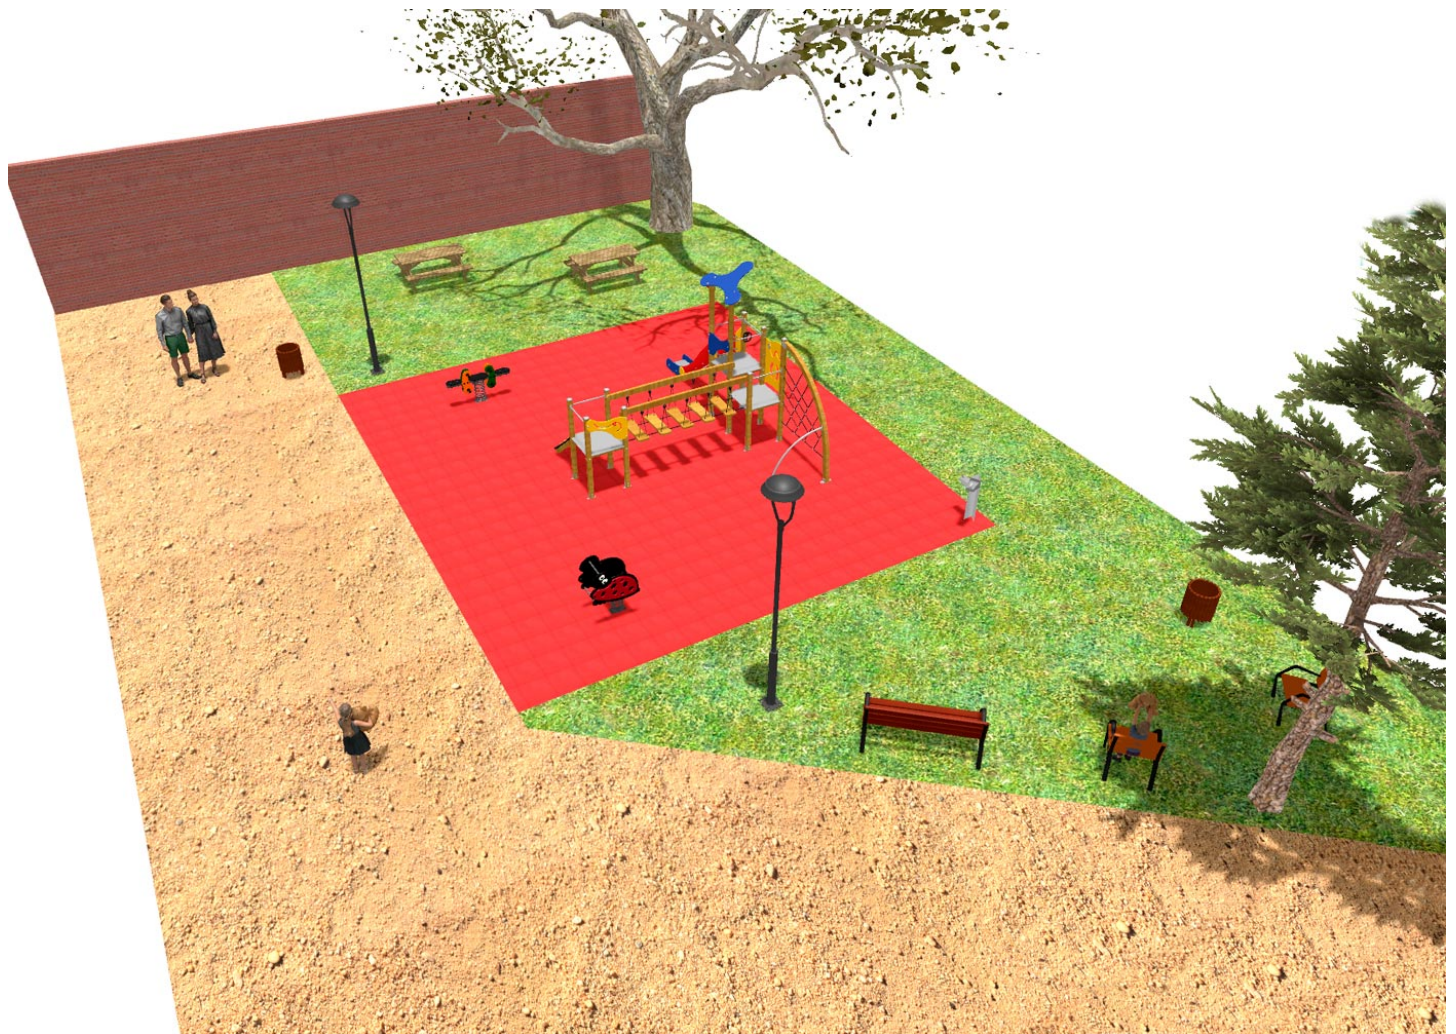

# BENITO

– Giochi e Strutture Sportive

## Realizzazioni

PROJ-055-2018

Superficie: 120 m<sup>2</sup>

Email: [info@benito.com](mailto:info@benito.com)

Telefono: +34 93 852 1000

**BENITO**

– Giochi e Strutture Sportive

**BENITO**  
-Giochi e Strutture Sportive

Prodotto	Descrizione
<p data-bbox="177 159 264 185">JK004B</p> 	<p data-bbox="368 159 459 185"><b>Klasik 4</b></p> <p data-bbox="368 188 1485 248">Vuoi un parco classico? Se ti piacciono gli elementi in legno, la linea KLASIK, propone sfide emozionanti con i colori primari.</p> <p data-bbox="368 331 679 360"><a href="#">Scheda Tecnica</a> <a href="#">Certificato</a></p>
<p data-bbox="177 427 256 454">JFS07</p> 	<p data-bbox="368 427 432 454"><b>Bubu</b></p> <p data-bbox="368 456 1070 486">Gioco a molla a figura doppia a forma di coccinella realizzato con:</p> <p data-bbox="368 568 815 598"><a href="#">Scheda Tecnica</a> <a href="#">Certificato</a> <a href="#">Certificato</a></p>
<p data-bbox="177 696 256 723">JFS02</p> 	<p data-bbox="368 696 432 723"><b>Snoo</b></p> <p data-bbox="368 725 671 754">Bilico a molla realizzato con:</p> <p data-bbox="368 837 815 866"><a href="#">Scheda Tecnica</a> <a href="#">Certificato</a> <a href="#">Certificato</a></p>