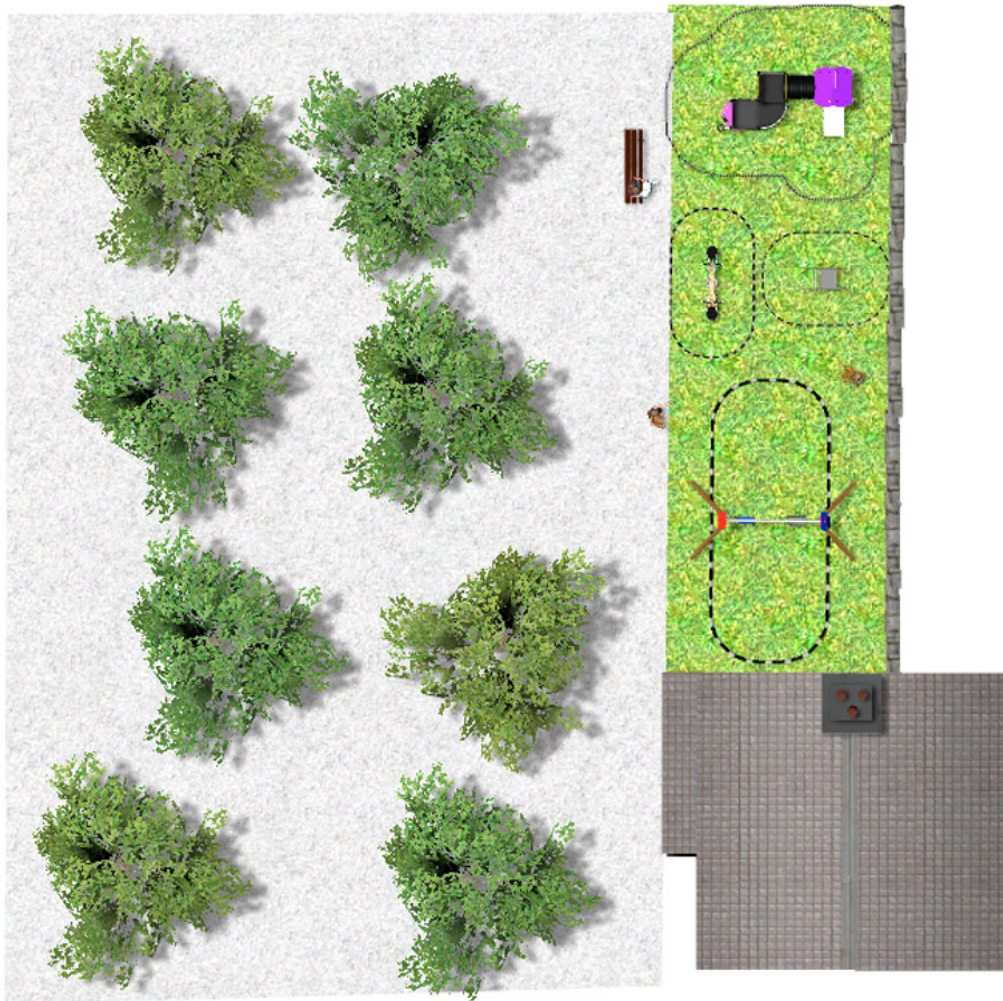

BENITO

– Giochi e Strutture Sportive

REALIZZAZIONI

PROJ-061-2018

Superficie: 110 m²

Email: info@benito.com

Telefono: +34 93 852 1000

BENITO
-Giochi e Strutture Sportive

| Prodotto | Descrizione |
|--|--|
| <p>JFS10</p>  | <p>Rider Due motociclisti viso a viso in un emozionante gioco di guida. Bilico a molla con due moto realizzato con:</p> <p>Scheda Tecnica Certificato Certificato</p> |
| <p>JJMM03</p>  | <p>Julián Gioco a molla a figura doppia progettato da Javier Mariscal. Tra l'artista ed il designer, il suo immaginario di linee infantili ed estetica latina si inserisce perfettamente in questo tipo di prodotto.</p> <p>Scheda Tecnica Certificato Certificato</p> |
| <p>JL1511000</p>  | <p>LEGNO 1 tavoletta 1 gabbia Altalena doppia in legno, con un seggiolino a tavoletta ed uno a gabbia.</p> <p>Scheda Tecnica Certificato Certificato</p> |
| <p>JPVA03</p>  | <p>Artic 3 La collezione ARTIC è funzionale e robusta, con combinazioni modulari di torri sia per i più piccoli che per i bambini grandi. Ideale da inserire in spazi limitati come anche per creare combinazioni con differenti elementi per spazi più grandi.</p> <p>Scheda Tecnica Certificato</p> |