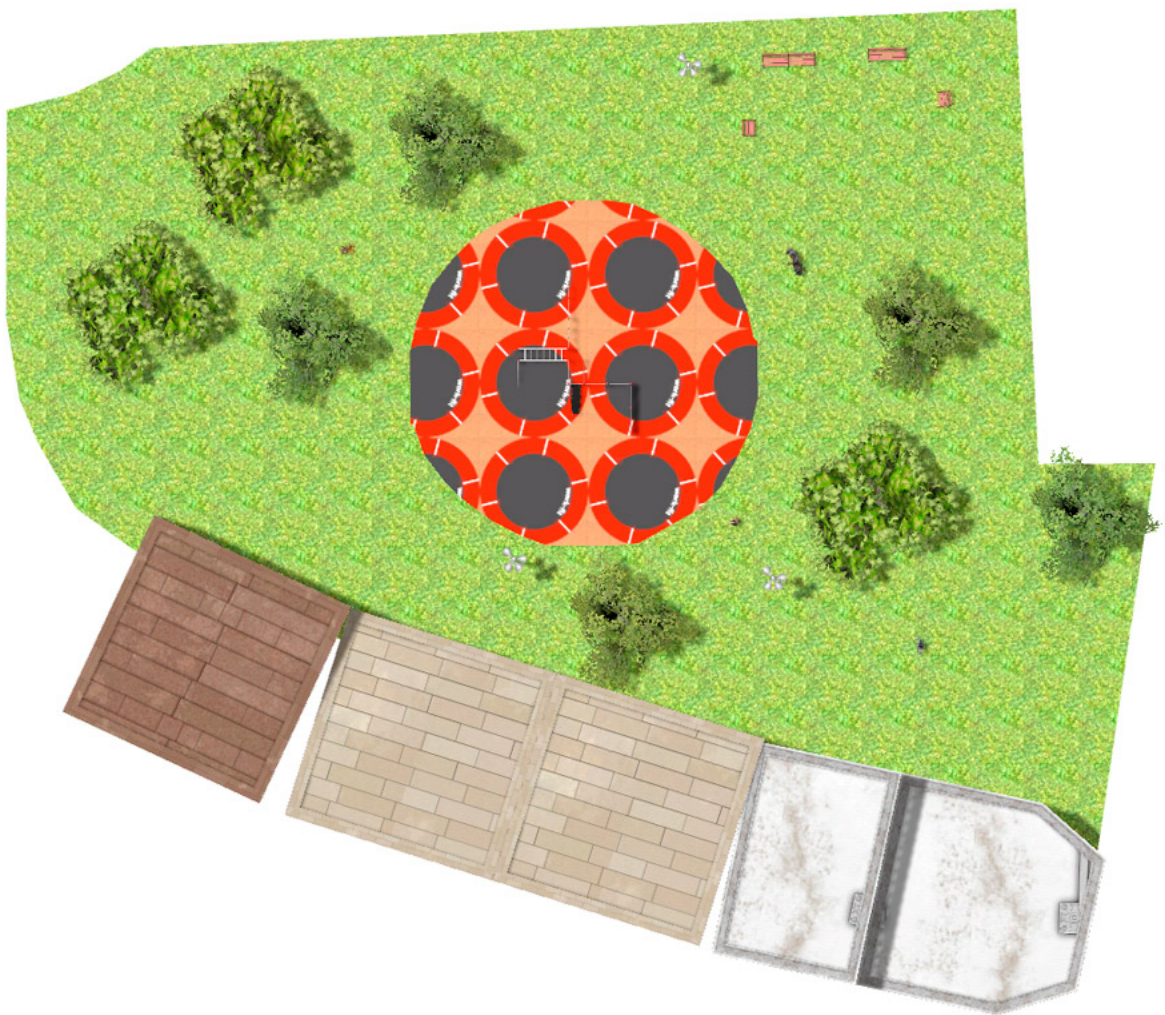

BENITO

– Giochi e Strutture Sportive

Realizzazioni

PROJ-062-2018

Superficie: 255 m²

Email: info@benito.com

Telefono: +34 93 852 1000

BENITO
-Giochi e Strutture Sportive

BENITO
-Giochi e Strutture Sportive

Prodotto	Descrizione
<p data-bbox="172 159 272 185">JCIR21H</p> 	<p data-bbox="368 159 555 185">Workfit Pro XXL</p> <p data-bbox="368 190 1508 302">BENITO progetta e realizza aree sportive e ricreative per allenarsi e godersi la vita all'aria aperta senza limiti. Workfit PRO è un prodotto professionale destinato a persone che vogliono fare esercizio fisico intenso per rafforzare mente e corpo. Ciascuno dei suoi modelli include elementi per diversi esercizi per fornire una forma fisica completa.</p> <p data-bbox="368 331 679 358">Scheda Tecnica Certificato</p>