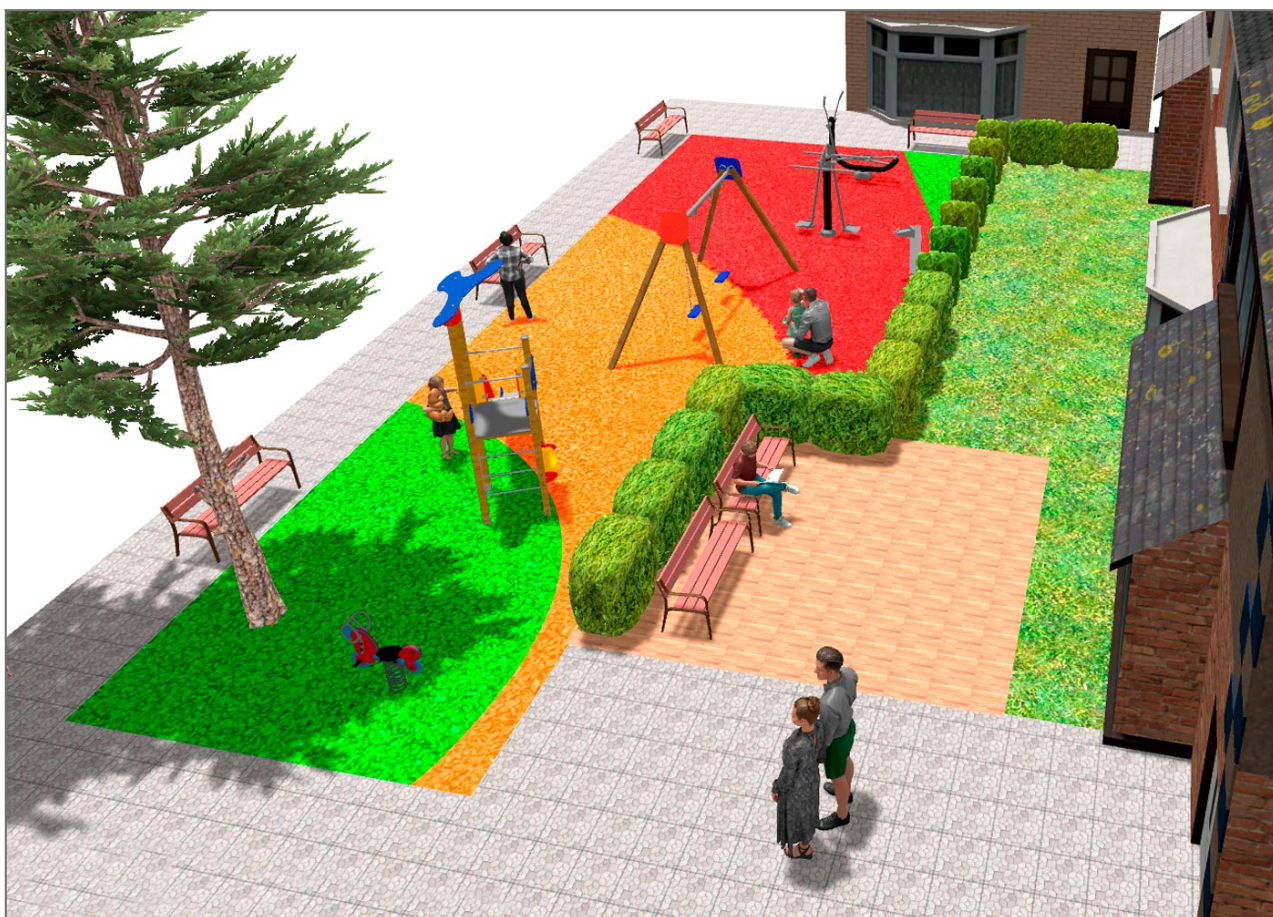

BENITO

– Giochi e Strutture Sportive

Realizzazioni

PROJ-062-2021

Superficie: 130 m²

Email: info@benito.com

Telefono: +34 93 852 1000

BENITO
-Giochi e Strutture Sportive

BENITO
-Giochi e Strutture Sportive

Prodotto	Descrizione
<p>JK001B</p> 	<p>Klasik 1 Vuoi un parco classico? Se ti piacciono gli elementi in legno, la linea KLASIK, propone sfide emozionanti con i colori primari.</p> <p>Scheda Tecnica Certificato</p>
<p>JL1520000</p> 	<p>LEGNO 2 tavolette Altalena doppia in legno con due seggiolini a tavoletta.</p> <p>Scheda Tecnica Certificato Certificato</p>
<p>JFS104</p> 	<p>Vespa Gioco a molla a figura di Vespa realizzato con:</p> <p>Scheda Tecnica Certificato Certificato</p>
<p>JSA011N</p> 	<p>Air Skier Gli attrezzi fitness di BENITO consentono ad adulti ed anziani di praticare sport sia in spazi pubblici che privati, permettendo di aumentare il benessere e la qualità della vita delle persone, favorendo la salute e le relazioni sociali.</p> <p>Funzioni per la salute: miglioramento cardiovascolare e respiratorio, rafforzamento dei muscoli, agilità, flessibilità e coordinazione dei movimenti.</p> <p>Funzioni sociali: creazione di attività ricreative, promozione dell'integrazione sociale ed un uso ricreativo più intenso degli spazi pubblici.</p> <p>Scheda Tecnica Certificato</p>
<p>JSA006N</p> 	<p>Climber Gli elementi salutarì di BENITO consentono alle persone anziane e agli adulti di praticare sport sia in spazi pubblici che privati, consentendo alle persone di aumentare il proprio benessere e la propria qualità di vita, promuovendo la salute e le relazioni sociali.</p> <ul style="list-style-type: none"> - Funzioni salutarì , miglioramento cardiovascolare e respiratorio, rafforzamento muscolare, agilità, flessibilità e coordinazione dei movimenti. - Funzioni sociali , creazione di attività ricreative, promozione dell'integrazione sociale e maggiore utilizzo ricreativo degli spazi pubblici. <p>Scheda Tecnica Certificato</p>