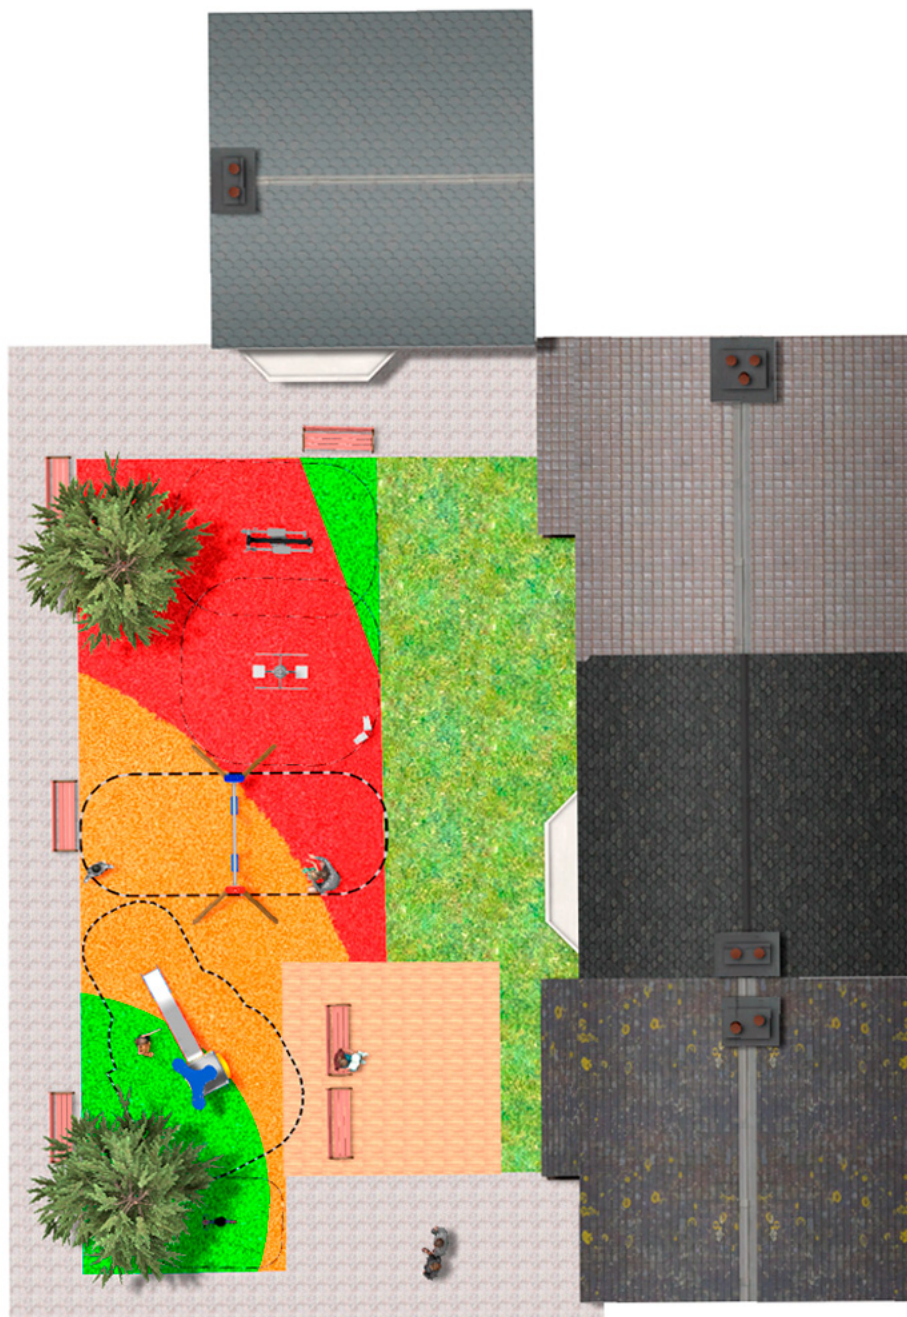

BENITO

– Giochi e Strutture Sportive

Realizzazioni

PROJ-062-2021

Superficie: 130 m²

Email: info@benito.com

Telefono: +34 93 852 1000

BENITO
-Giochi e Strutture Sportive

BENITO
-Giochi e Strutture Sportive

Prodotto	Descrizione
<p>JK001B</p> 	<p>Klasik 1 Vuoi un parco classico? Se ti piacciono gli elementi in legno, la linea KLASIK, propone sfide emozionanti con i colori primari.</p> <p>Scheda Tecnica Certificato</p>
<p>JL1520000</p> 	<p>LEGNO 2 tavolette Altalena doppia in legno con due seggiolini a tavoletta.</p> <p>Scheda Tecnica Certificato Certificato</p>
<p>JFS104</p> 	<p>Vespa Gioco a molla a figura di Vespa realizzato con:</p> <p>Scheda Tecnica Certificato Certificato</p>
<p>JSA011N</p> 	<p>Air Skier Gli attrezzi fitness di BENITO consentono ad adulti ed anziani di praticare sport sia in spazi pubblici che privati, permettendo di aumentare il benessere e la qualità della vita delle persone, favorendo la salute e le relazioni sociali.</p> <p>Funzioni per la salute: miglioramento cardiovascolare e respiratorio, rafforzamento dei muscoli, agilità, flessibilità e coordinazione dei movimenti.</p> <p>Funzioni sociali: creazione di attività ricreative, promozione dell'integrazione sociale ed un uso ricreativo più intenso degli spazi pubblici.</p> <p>Scheda Tecnica Certificato</p>
<p>JSA006N</p> 	<p>Climber Gli elementi salutarì di BENITO consentono alle persone anziane e agli adulti di praticare sport sia in spazi pubblici che privati, consentendo alle persone di aumentare il proprio benessere e la propria qualità di vita, promuovendo la salute e le relazioni sociali.</p> <ul style="list-style-type: none"> - Funzioni salutarì , miglioramento cardiovascolare e respiratorio, rafforzamento muscolare, agilità, flessibilità e coordinazione dei movimenti. - Funzioni sociali , creazione di attività ricreative, promozione dell'integrazione sociale e maggiore utilizzo ricreativo degli spazi pubblici. <p>Scheda Tecnica Certificato</p>