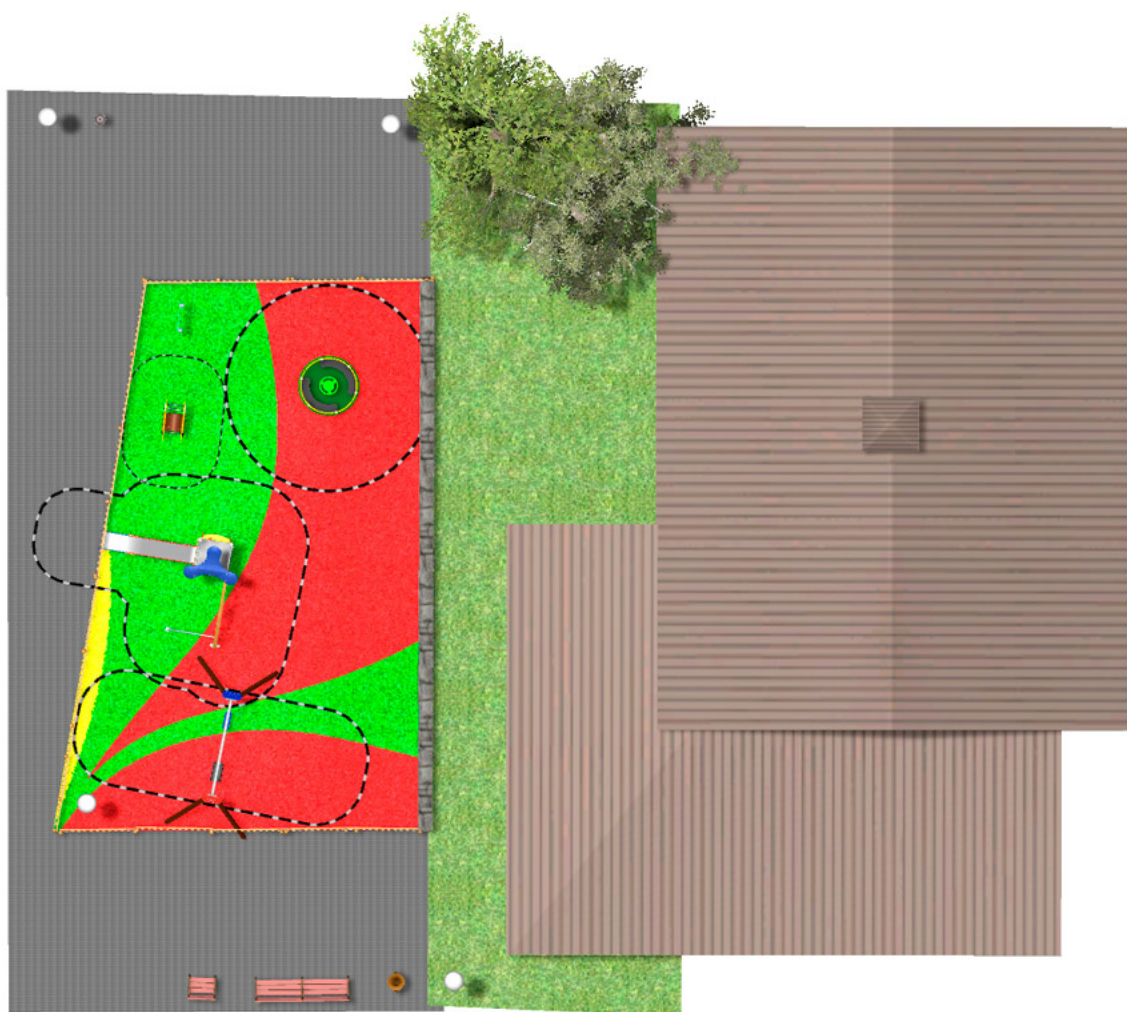

# BENITO

– Giochi e Strutture Sportive

## Realizzazioni

PROJ-064-2018

Superficie: 120 m<sup>2</sup>

Email: [info@benito.com](mailto:info@benito.com)

Telefono: +34 93 852 1000

**BENITO**  
-Giochi e Strutture Sportive

**BENITO**  
-Giochi e Strutture Sportive

Prodotto	Descrizione
<p data-bbox="172 159 264 185">JK002B</p> 	<p data-bbox="368 159 464 185"><b>Klasik 2</b></p> <p data-bbox="368 188 1485 244">Vuoi un parco classico? Se ti piacciono gli elementi in legno, la linea KLASIK, propone sfide emozionanti con i colori primari.</p> <p data-bbox="368 331 679 358"><a href="#">Scheda Tecnica</a> <a href="#">Certificato</a></p>
<p data-bbox="161 427 280 454">JL1011000</p> 	<p data-bbox="368 427 687 454"><b>METAL 1 tavoletta 1 gabbia</b></p> <p data-bbox="368 456 1142 483">Altalena doppia in acciaio con un seggiolino a tavoletta ed uno a gabbia.</p> <p data-bbox="368 517 815 544"><a href="#">Scheda Tecnica</a> <a href="#">Certificato</a> <a href="#">Certificato</a></p>
<p data-bbox="185 696 256 723">JFS08</p> 	<p data-bbox="368 696 424 723"><b>Maia</b></p> <p data-bbox="368 725 1062 752">Gioco a molla a figura doppia a forma di ape Maia realizzato con:</p> <p data-bbox="368 840 815 866"><a href="#">Scheda Tecnica</a> <a href="#">Certificato</a> <a href="#">Certificato</a></p>
<p data-bbox="185 965 256 992">JC06B</p> 	<p data-bbox="368 965 456 992"><b>Cosmic</b></p> <p data-bbox="368 994 1493 1050"><b>Struttura in metallo:</b> acciaio galvanizzato e verniciato a polveri, con grande resistenza all'abrasione, alla corrosione e agli agenti atmosferici. Colori: RAL 6018 - RAL 1028.</p> <p data-bbox="368 1137 759 1164"><a href="#">Scheda Tecnica JC06B</a> <a href="#">Certificato</a></p>