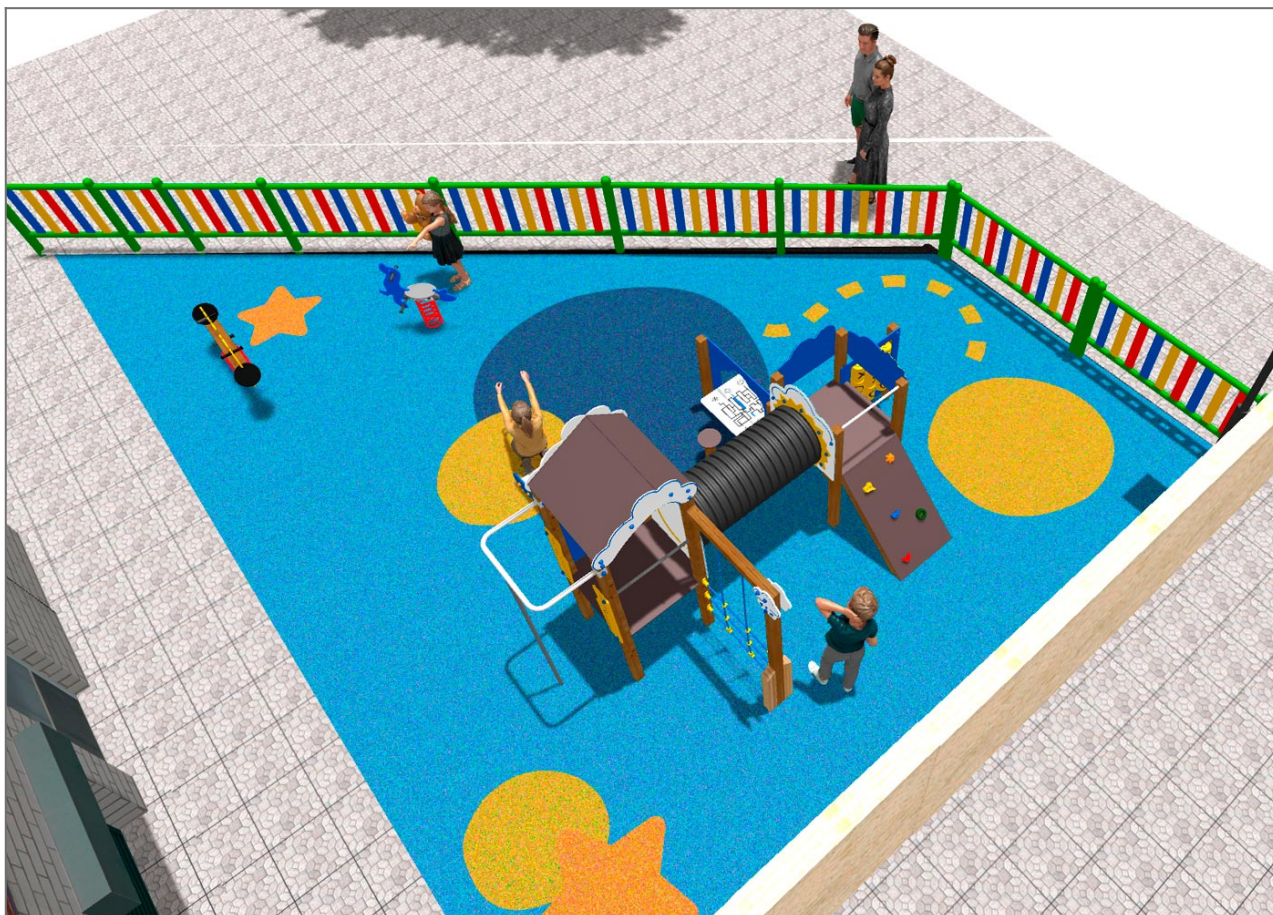

BENITO

– Giochi e Strutture Sportive

Realizzazioni

PROJ-064-2021

Superficie: 30 m²

Email: info@benito.com

Telefono: +34 93 852 1000

BENITO
-Giochi e Strutture Sportive

BENITO
-Giochi e Strutture Sportive

Prodotto	Descrizione
<p>JFS105</p> 	<p>Canguro Gioco a molla a figura di canguro realizzato con:</p> <p>Scheda Tecnica Certificato Certificato</p>
<p>JFS14</p> 	<p>Gus Bilico a molle con due topini realizzato con:</p> <p>Scheda Tecnica Certificato</p>
<p>JEDU07</p> 	<p>Raggio Linea EDUCA, imparare giocando, in modo che i più piccoli inizino a familiarizzare con il clima: pioggia, sole, nuvole, ...</p> <p>Scheda Tecnica Certificato</p>