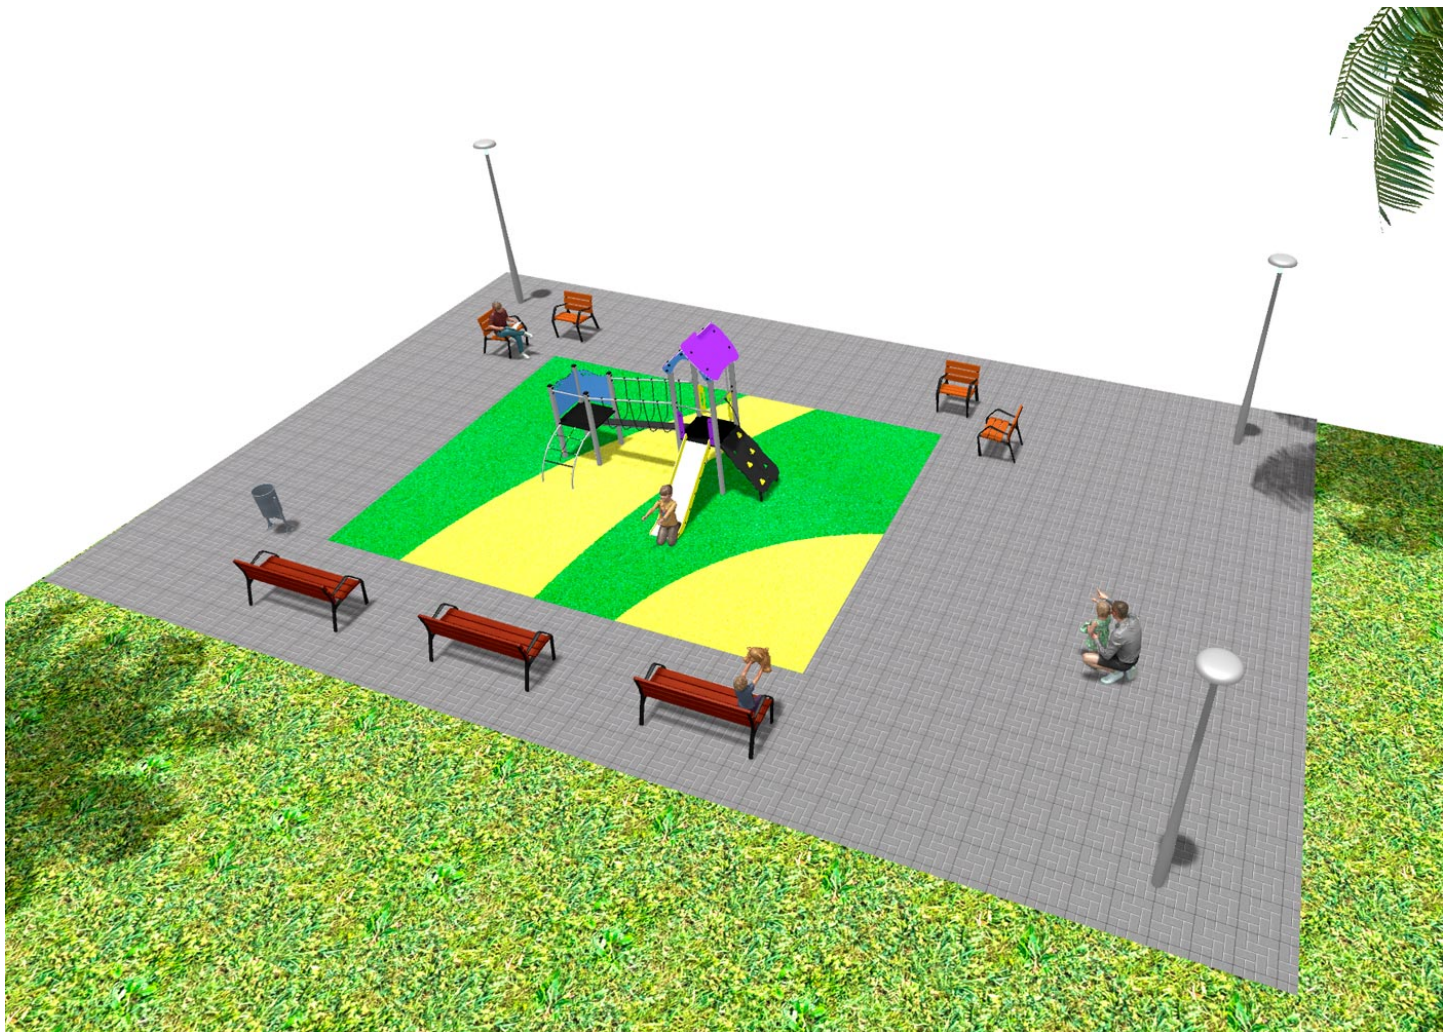

# BENITO

– Giochi e Strutture Sportive

## Realizzazioni

PROJ-067-2018

Superficie: 65 m<sup>2</sup>

Email: [info@benito.com](mailto:info@benito.com)

Telefono: +34 93 852 1000

**BENITO**  
-Giochi e Strutture Sportive

**BENITO**  
-Giochi e Strutture Sportive

**Prodotto**

JPVAP02

**Descrizione****Artic Plus 2**

La collezione **ARTIC** è funzionale e compatta, composta da combinazioni modulari a torre per bambini dai più piccoli ai più grandi. Ideale per soddisfare le esigenze di spazi di gioco limitati o per combinare elementi diversi in spazi più ampi.