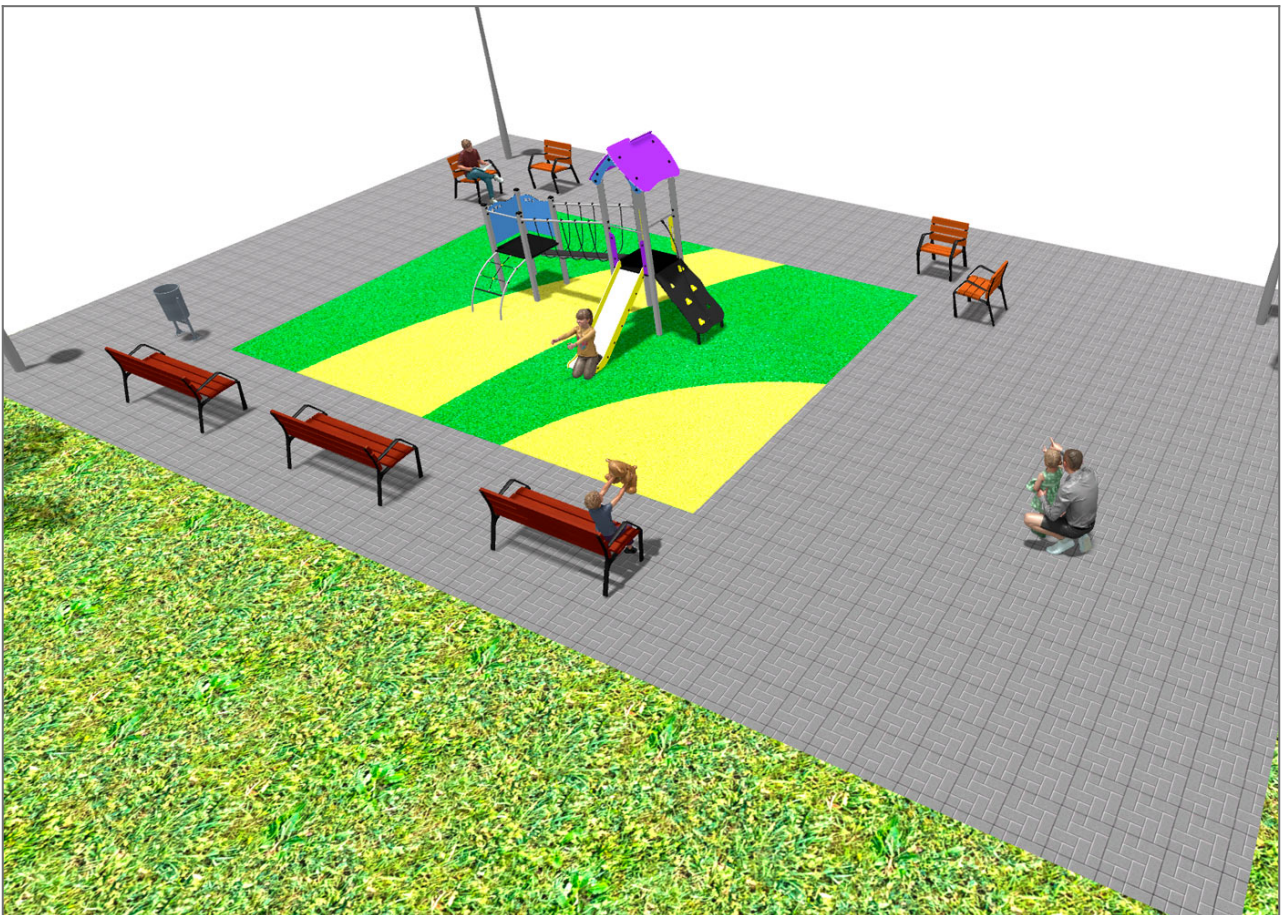

# BENITO

– Giochi e Strutture Sportive

## Realizzazioni

PROJ-067-2018

Superficie: 65 m<sup>2</sup>

Email: [info@benito.com](mailto:info@benito.com)

Telefono: +34 93 852 1000

**BENITO**  
-Giochi e Strutture Sportive

**BENITO**  
-Giochi e Strutture Sportive

**Prodotto**

JPVAP02

**Descrizione****Artic Plus 2**

La collezione **ARTIC** è funzionale e compatta, composta da combinazioni modulari a torre per bambini dai più piccoli ai più grandi. Ideale per soddisfare le esigenze di spazi di gioco limitati o per combinare elementi diversi in spazi più ampi.