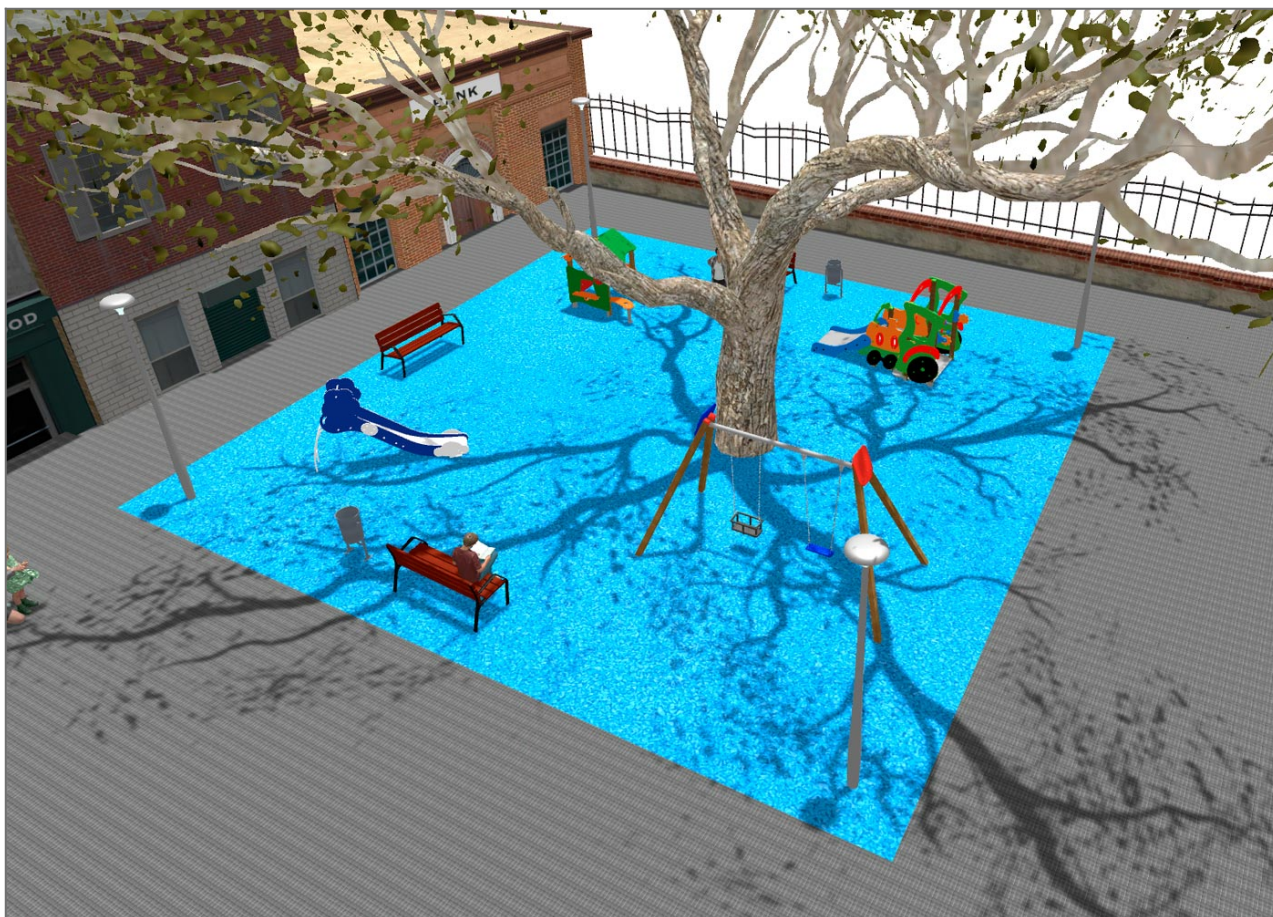

BENITO

– Giochi e Strutture Sportive

Realizzazioni

PROJ-069-2018

Superficie: 225 m²

Email: info@benito.com

Telefono: +34 93 852 1000

BENITO
-Giochi e Strutture Sportive

BENITO
-Giochi e Strutture Sportive

| Prodotto | Descrizione |
|--|--|
| <p>JCA01D</p>  | <p>Wiki Nascondersi, riunirsi, giocare, una casetta con finestre e tavolino e banco è sempre una buona opzione per i più piccoli.</p> <p>Scheda Tecnica Certificato</p> |
| <p>JAM01</p>  | <p>Urban-Rail 1 Il treno per poter partire tutti insieme...</p> <p>Scheda Tecnica Certificato</p> |
| <p>JT01</p>  | <p>La Nuvola Scivolo in acciaio con sagome a forma di nuvole con HIC 103 cm.</p> <p>Scheda Tecnica Certificato Certificato</p> |
| <p>JL1511000</p>  | <p>LEGNO 1 tavoletta 1 gabbia Altalena doppia in legno, con un seggiolino a tavoletta ed uno a gabbia.</p> <p>Scheda Tecnica JL1511000 Certificato Certificato</p> |