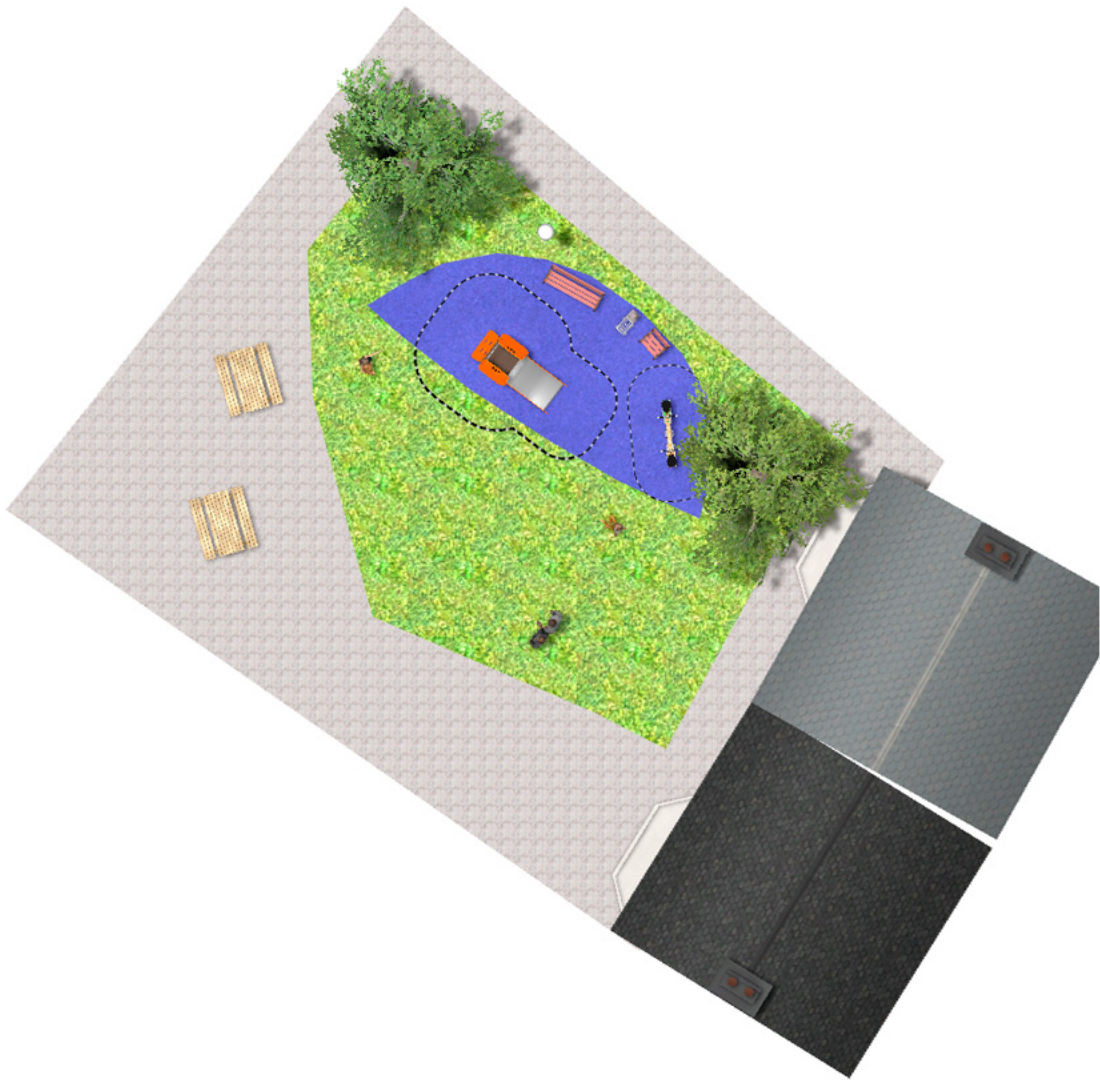

BENITO

– Giochi e Strutture Sportive

Realizzazioni

PROJ-079-2018

Superficie: 41 m²

Email: info@benito.com

Telefono: +34 93 852 1000

BENITO
-Giochi e Strutture Sportive

BENITO
-Giochi e Strutture Sportive

Prodotto	Descrizione
<p data-bbox="188 159 252 185">JG02</p> 	<p data-bbox="368 159 627 219">Kido Il regno dei più piccolini.</p> <p data-bbox="368 241 743 275">Scheda Tecnica JG02 Certificato</p>
<p data-bbox="181 427 258 454">JFS10</p> 	<p data-bbox="368 427 1023 510">Rider Due motociclisti viso a viso in un emozionante gioco di guida. Bilico a molla con due moto realizzato con:</p> <p data-bbox="368 600 815 633">Scheda Tecnica Certificato Certificato</p>