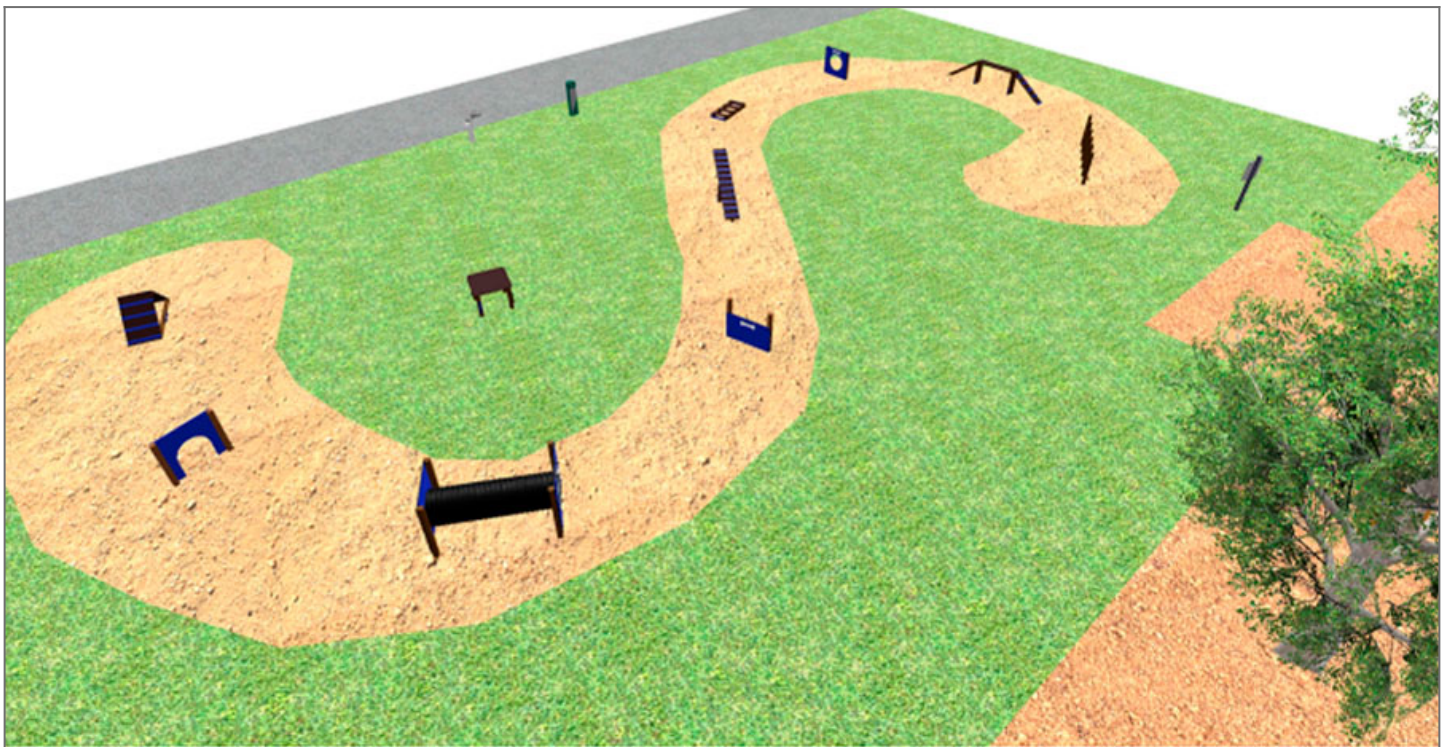

BENITO
-Giochi e Strutture Sportive