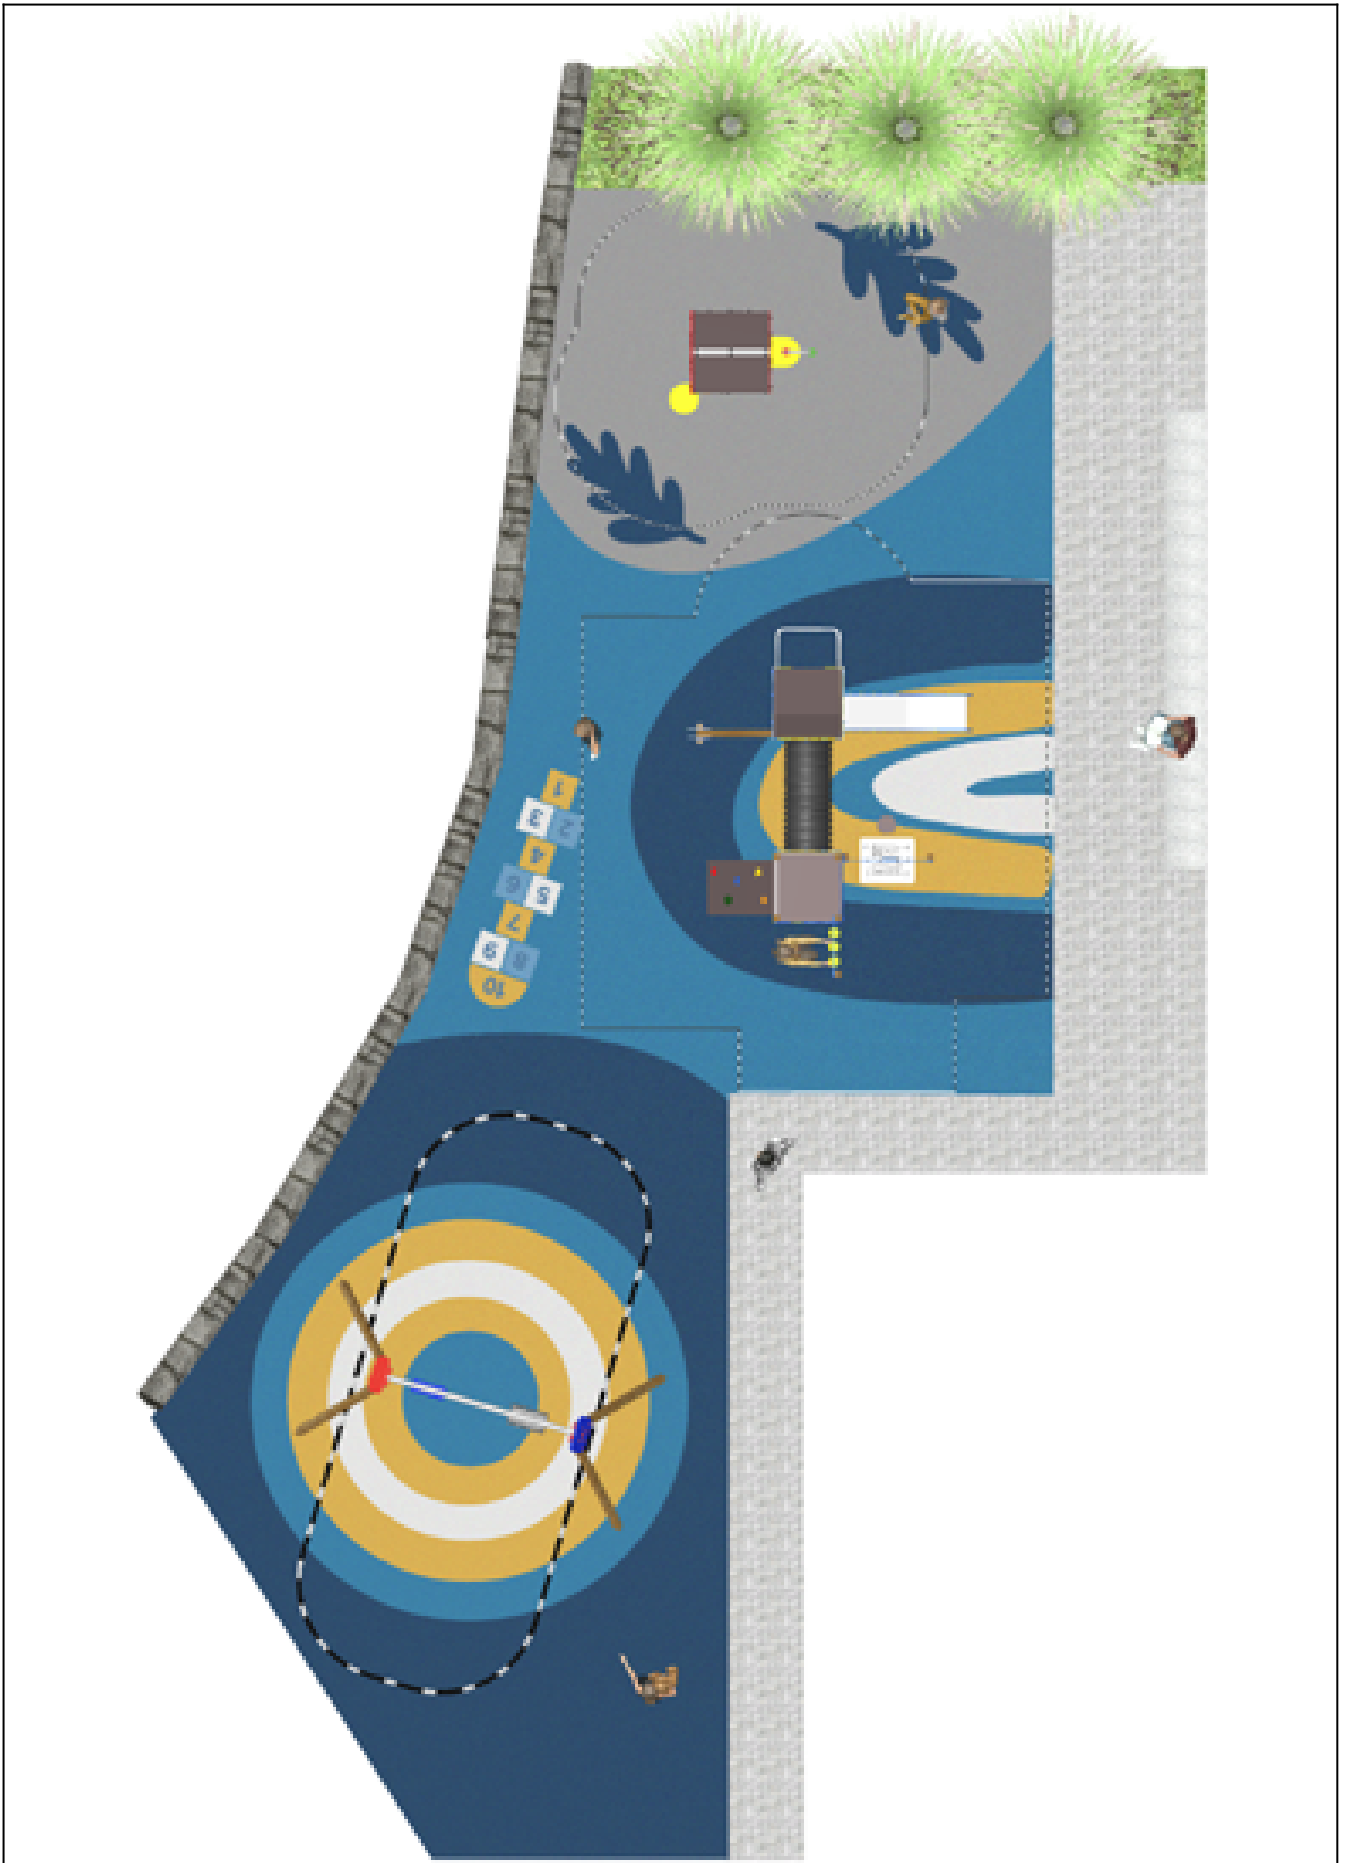

BENITO

– Giochi e Strutture Sportive

Realizzazioni

PROJ-128-2022

Superficie: 145 m²

Email: info@benito.com

Telefono: +34 93 852 1000

Prodotto	Descrizione
<p>JCC</p> 	<p>Caucho Continuo Gomma di alta qualità, antiscivolo, atossica ed ecologica, RICICLATA E RICICLABILI. La nostra pavimentazione continua in gomma è realizzata con materiali di alta qualità in conformità con l'attuale norma di sicurezza europea EN-1177.</p> <p>Scheda Tecnica JCC</p>
<p>JEDU01</p> 	<p>Villa Linea EDUCA, imparare giocando per i più piccoli. Riconoscimento degli animali da fattoria.</p> <p>Scheda Tecnica JEDU01 Certificato</p>
<p>JEDU07</p> 	<p>Raggio Linea EDUCA, imparare giocando, in modo che i più piccoli inizino a familiarizzare con il clima: pioggia, sole, nuvole, ...</p> <p>Scheda Tecnica Certificato</p>
<p>JL1511000</p> 	<p>LEGNO 1 tavoletta 1 gabbia Altalena doppia in legno, con un seggiolino a tavoletta ed uno a gabbia.</p> <p>Scheda Tecnica JL1511000 Certificato Certificato</p>