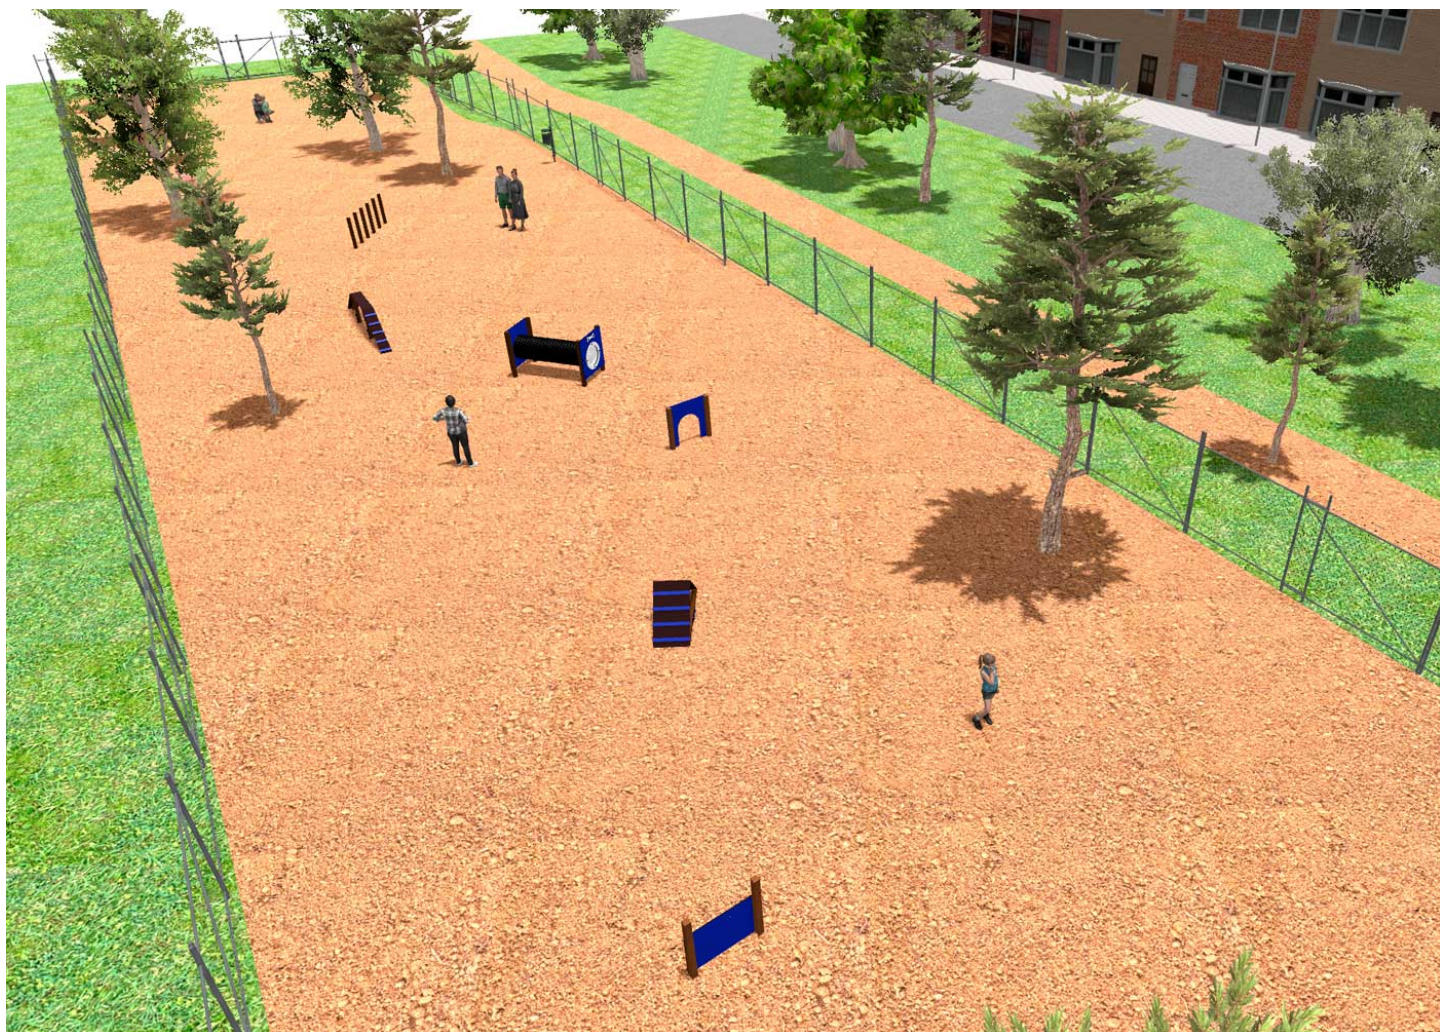

BENITO

– Giochi e Strutture Sportive

Realizzazioni

PROJ-136-2021

Superficie: 11205 m²

Email: info@benito.com

Telefono: +34 93 852 1000

BENITO
-Giochi e Strutture Sportive

BENITO
-Giochi e Strutture Sportive

Prodotto	Descrizione
<p>JCAN01</p> 	<p>Porta Crea aree per cani, combinando elementi che stimolano i nostri animali a conseguire agilità, forza, affinare l'equilibrio e l'obbedienza. Agility, la nostra collezione di prodotti per cani nei parchi urbani.</p> <p>Scheda Tecnica</p>
<p>JCAN02</p> 	<p>Muro Crea aree per cani, combinando elementi che stimolano i nostri animali a conseguire agilità, forza, affinare l'equilibrio e l'obbedienza. Agility, la nostra collezione di prodotti per cani nei parchi urbani.</p> <p>Scheda Tecnica</p>
<p>JCAN07</p> 	<p>Palizzata Crea aree per cani, combinando elementi che stimolano i nostri animali a conseguire agilità, forza, affinare l'equilibrio e l'obbedienza. Agility, la nostra collezione di prodotti per cani nei parchi urbani.</p> <p>Scheda Tecnica</p>
<p>JCAN09</p> 	<p>Passarella Crea aree per cani, combinando elementi che stimolano i nostri animali a conseguire agilità, forza, affinare l'equilibrio e l'obbedienza. Agility, la nostra collezione di prodotti per cani nei parchi urbani.</p> <p>Scheda Tecnica</p>
<p>JCAN10</p> 	<p>Tunnel Crea aree per cani, combinando elementi che stimolano i nostri animali a conseguire agilità, forza, affinare l'equilibrio e l'obbedienza. Agility, la nostra collezione di prodotti per cani nei parchi urbani.</p> <p>Scheda Tecnica</p>
<p>JCAN11</p> 	<p>Slalom Crea aree per cani, combinando elementi che stimolano i nostri animali a conseguire agilità, forza, affinare l'equilibrio e l'obbedienza. Agility, la nostra collezione di prodotti per cani nei parchi urbani.</p> <p>Scheda Tecnica</p>