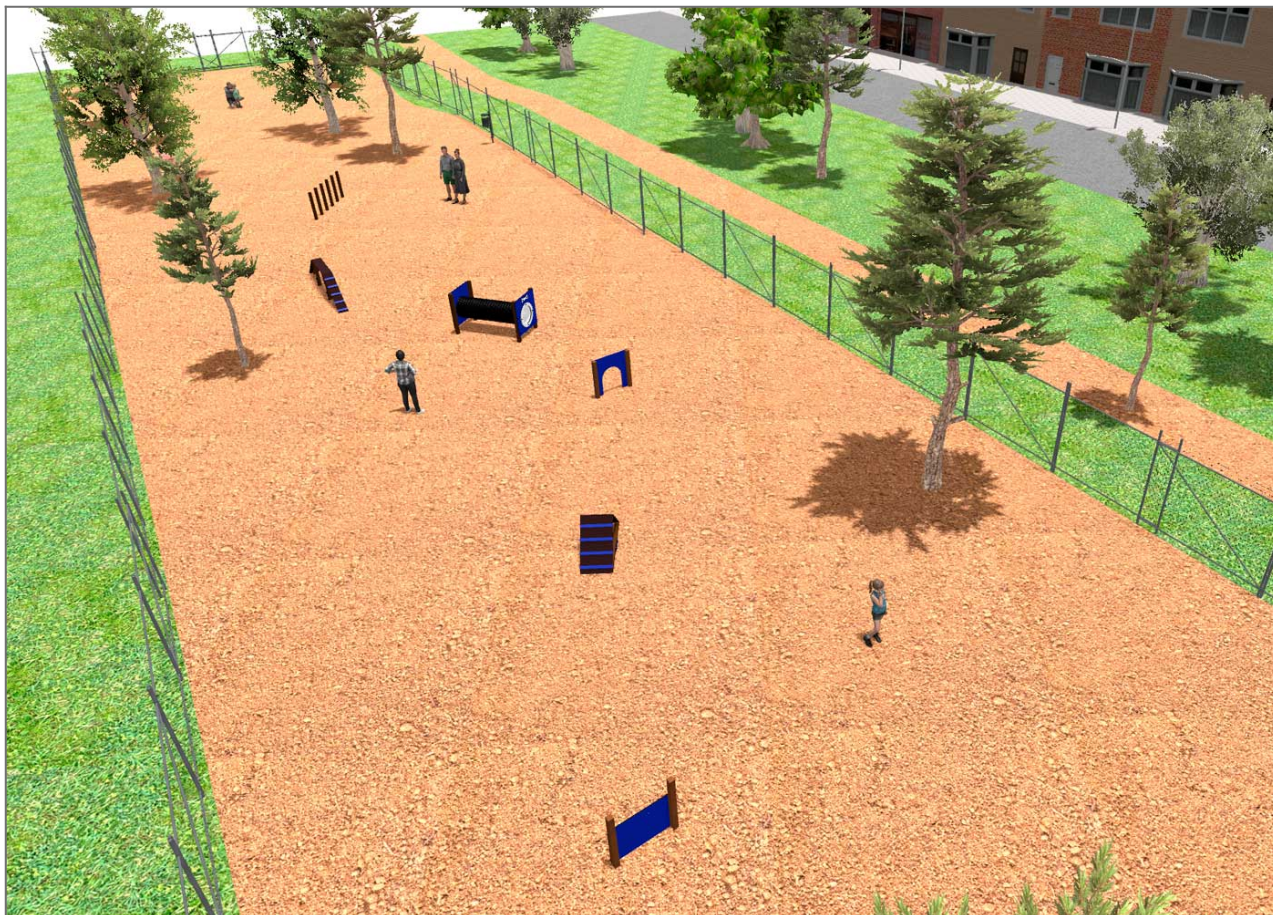

BENITO

– Giochi e Strutture Sportive

Realizzazioni

PROJ-136-2021

Superficie: 11205 m²

Email: info@benito.com

Telefono: +34 93 852 1000

BENITO
-Giochi e Strutture Sportive

BENITO
-Giochi e Strutture Sportive

Prodotto	Descrizione
<p>JCAN01</p> 	<p>Porta Crea aree per cani, combinando elementi che stimolano i nostri animali a conseguire agilità, forza, affinare l'equilibrio e l'obbedienza. Agility, la nostra collezione di prodotti per cani nei parchi urbani.</p> <p>Scheda Tecnica</p>
<p>JCAN02</p> 	<p>Muro Crea aree per cani, combinando elementi che stimolano i nostri animali a conseguire agilità, forza, affinare l'equilibrio e l'obbedienza. Agility, la nostra collezione di prodotti per cani nei parchi urbani.</p> <p>Scheda Tecnica</p>
<p>JCAN07</p> 	<p>Palizzata Crea aree per cani, combinando elementi che stimolano i nostri animali a conseguire agilità, forza, affinare l'equilibrio e l'obbedienza. Agility, la nostra collezione di prodotti per cani nei parchi urbani.</p> <p>Scheda Tecnica</p>
<p>JCAN09</p> 	<p>Passarella Crea aree per cani, combinando elementi che stimolano i nostri animali a conseguire agilità, forza, affinare l'equilibrio e l'obbedienza. Agility, la nostra collezione di prodotti per cani nei parchi urbani.</p> <p>Scheda Tecnica</p>
<p>JCAN10</p> 	<p>Tunnel Crea aree per cani, combinando elementi che stimolano i nostri animali a conseguire agilità, forza, affinare l'equilibrio e l'obbedienza. Agility, la nostra collezione di prodotti per cani nei parchi urbani.</p> <p>Scheda Tecnica</p>
<p>JCAN11</p> 	<p>Slalom Crea aree per cani, combinando elementi che stimolano i nostri animali a conseguire agilità, forza, affinare l'equilibrio e l'obbedienza. Agility, la nostra collezione di prodotti per cani nei parchi urbani.</p> <p>Scheda Tecnica</p>