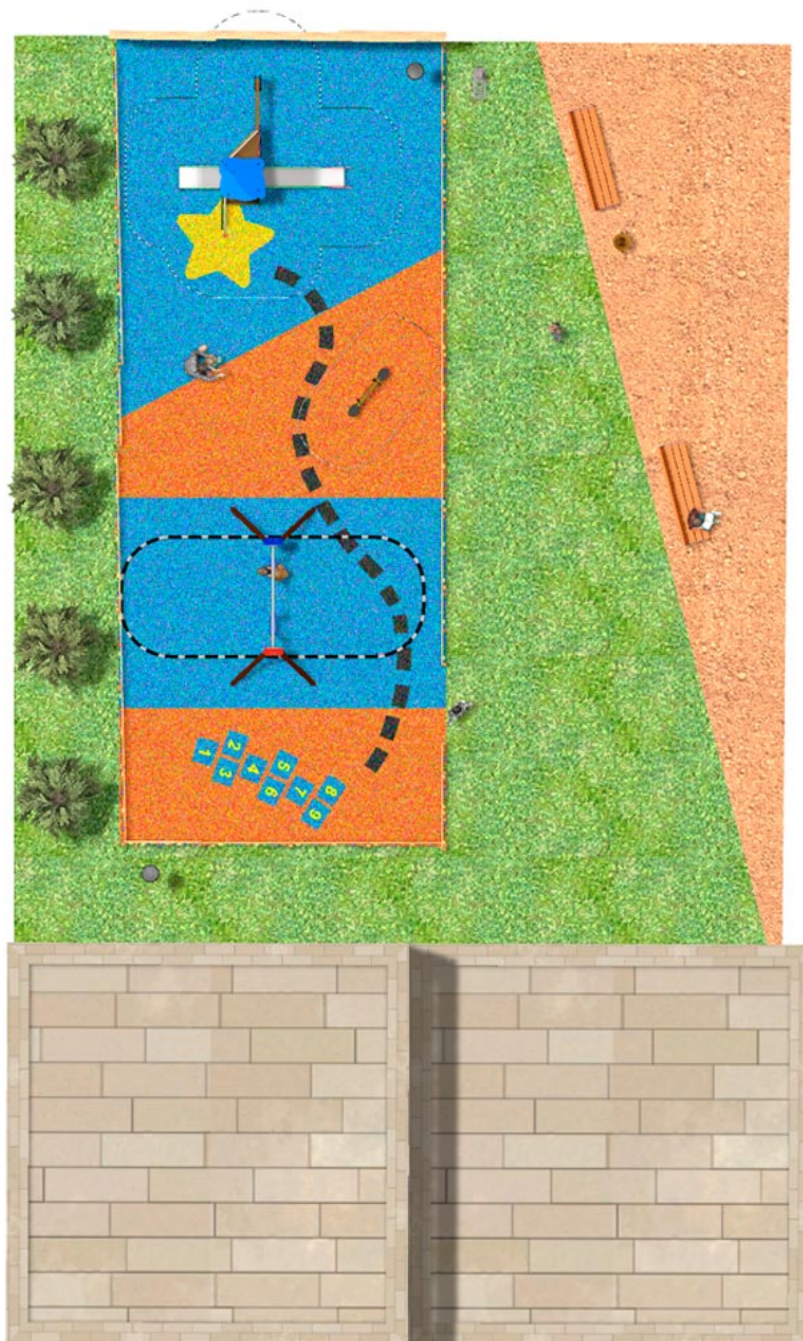

BENITO

– Giochi e Strutture Sportive

Realizzazioni

PROJ-157-2021

Superficie: 180 m²

Email: info@benito.com

Telefono: +34 93 852 1000

BENITO
-Giochi e Strutture Sportive

BENITO
-Giochi e Strutture Sportive

Prodotto	Descrizione
<p data-bbox="172 159 268 185">JEDU03</p> 	<p data-bbox="365 159 416 185">Vite</p> <p data-bbox="365 188 1484 215">Linea EDUCA per i bimbi che iniziano ad essere responsabili. Promoviamo le buone abitudini alimentari.</p> <p data-bbox="365 244 775 271">Scheda Tecnica JEDU03 Certificato</p>
<p data-bbox="159 427 280 454">JL1520000</p> 	<p data-bbox="365 427 584 454">LEGNO 2 tavolette</p> <p data-bbox="365 456 951 483">Altalena doppia in legno con due seggiolini a tavoletta.</p> <p data-bbox="365 512 815 539">Scheda Tecnica Certificato Certificato</p>
<p data-bbox="181 696 258 723">JFS14</p> 	<p data-bbox="365 696 416 723">Gus</p> <p data-bbox="365 725 831 752">Bilico a molle con due topini realizzato con:</p> <p data-bbox="365 837 679 864">Scheda Tecnica Certificato</p>