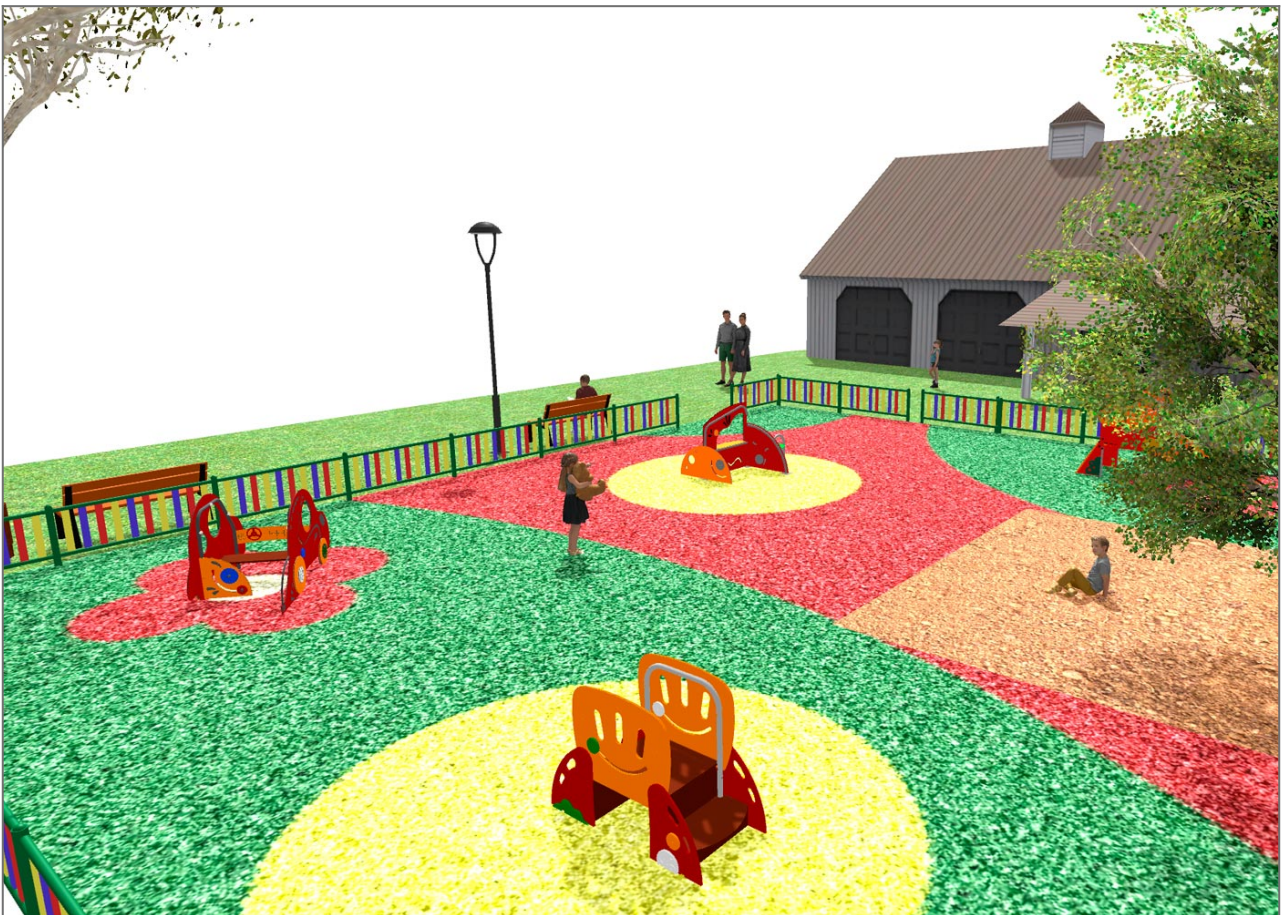

BENITO

– Giochi e Strutture Sportive

Realizzazioni

PROJ-158-2021

Superficie: 230 m²

Email: info@benito.com

Telefono: +34 93 852 1000

BENITO
-Giochi e Strutture Sportive

BENITO
-Giochi e Strutture Sportive

| Prodotto | Descrizione |
|-----------------------------------------------------------------------------------------------------------------------------|-----------------------------------------------------------------------------------------------------------------------------------------------------------------------------------|
| <p data-bbox="188 159 252 185">JG10</p>  | <p data-bbox="365 159 628 219">Gibo Il regno dei più piccolini.</p> <p data-bbox="365 244 743 273">Scheda Tecnica JG10 Certificato</p> |
| <p data-bbox="188 427 252 454">JG02</p>  | <p data-bbox="365 427 628 488">Kido Il regno dei più piccolini.</p> <p data-bbox="365 512 743 542">Scheda Tecnica JG02 Certificato</p> |
| <p data-bbox="188 696 252 723">JG08</p>  | <p data-bbox="365 696 628 757">Pas Il regno dei più piccolini.</p> <p data-bbox="365 781 679 810">Scheda Tecnica Certificato</p> |
| <p data-bbox="188 965 252 992">JG09</p>  | <p data-bbox="365 965 628 1025">Dip Il regno dei più piccolini.</p> <p data-bbox="365 1050 679 1079">Scheda Tecnica Certificato</p> |