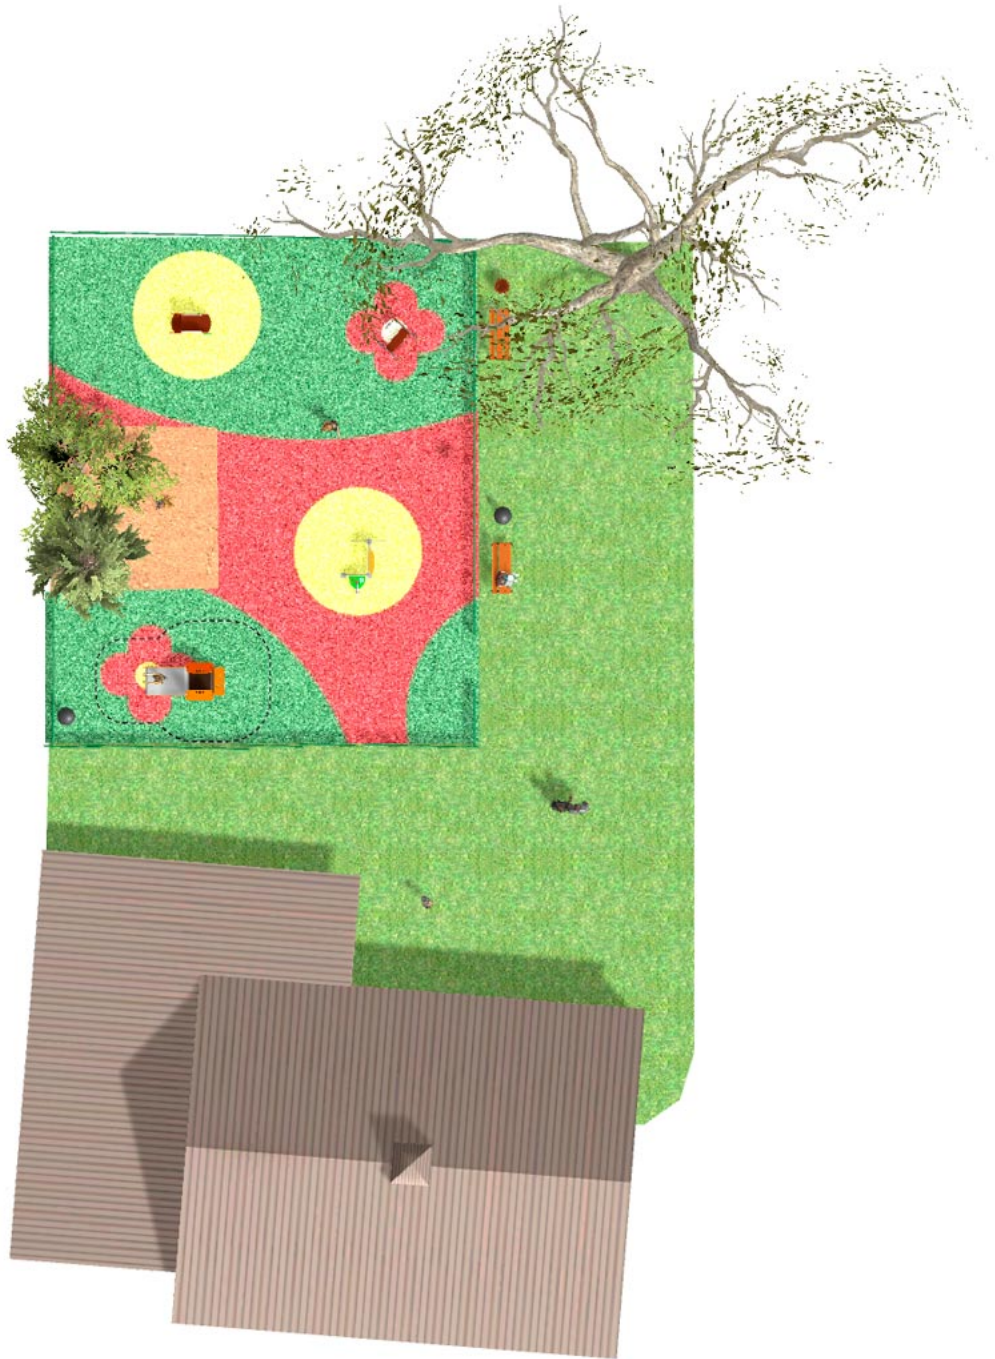

BENITO

– Giochi e Strutture Sportive

Realizzazioni

PROJ-158-2021

Superficie: 230 m²

Email: info@benito.com

Telefono: +34 93 852 1000

BENITO
-Giochi e Strutture Sportive

BENITO
-Giochi e Strutture Sportive

| Prodotto | Descrizione |
|-----------------------------------------------------------------------------------------------------------------------------|-----------------------------------------------------------------------------------------------------------------------------------------------------------------------------------|
| <p data-bbox="188 159 252 185">JG10</p>  | <p data-bbox="365 159 628 219">Gibo Il regno dei più piccolini.</p> <p data-bbox="365 244 743 273">Scheda Tecnica JG10 Certificato</p> |
| <p data-bbox="188 427 252 454">JG02</p>  | <p data-bbox="365 427 628 488">Kido Il regno dei più piccolini.</p> <p data-bbox="365 512 743 542">Scheda Tecnica JG02 Certificato</p> |
| <p data-bbox="188 696 252 723">JG08</p>  | <p data-bbox="365 696 628 757">Pas Il regno dei più piccolini.</p> <p data-bbox="365 781 679 810">Scheda Tecnica Certificato</p> |
| <p data-bbox="188 965 252 992">JG09</p>  | <p data-bbox="365 965 628 1025">Dip Il regno dei più piccolini.</p> <p data-bbox="365 1050 679 1079">Scheda Tecnica Certificato</p> |