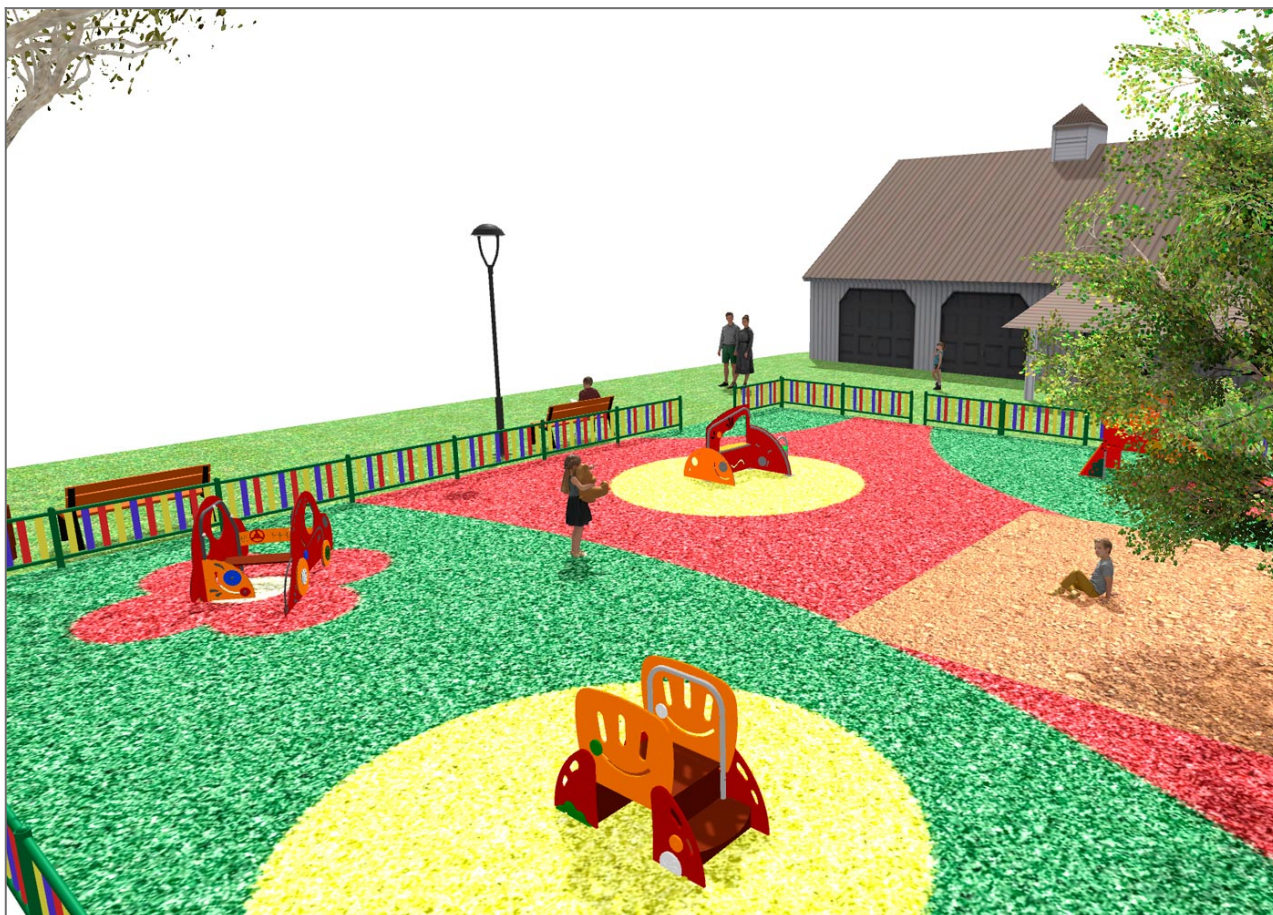

BENITO

– Giochi e Strutture Sportive

REALIZZAZIONI

PROJ-158-2021

Superficie: 230 m²

Email: info@benito.com

Telefono: +34 93 852 1000

BENITO
-Giochi e Strutture Sportive

BENITO
-Giochi e Strutture Sportive

Prodotto	Descrizione
<p data-bbox="188 159 252 185">JG10</p> 	<p data-bbox="368 159 628 219">Gibo Il regno dei più piccolini.</p> <p data-bbox="368 244 679 273">Scheda Tecnica Certificato</p>
<p data-bbox="188 427 252 454">JG02</p> 	<p data-bbox="368 427 628 488">Kido Il regno dei più piccolini.</p> <p data-bbox="368 512 679 542">Scheda Tecnica Certificato</p>
<p data-bbox="188 696 252 723">JG08</p> 	<p data-bbox="368 696 628 757">Pas Il regno dei più piccolini.</p> <p data-bbox="368 781 679 810">Scheda Tecnica Certificato</p>
<p data-bbox="188 965 252 992">JG09</p> 	<p data-bbox="368 965 628 1025">Dip Il regno dei più piccolini.</p> <p data-bbox="368 1050 679 1079">Scheda Tecnica Certificato</p>