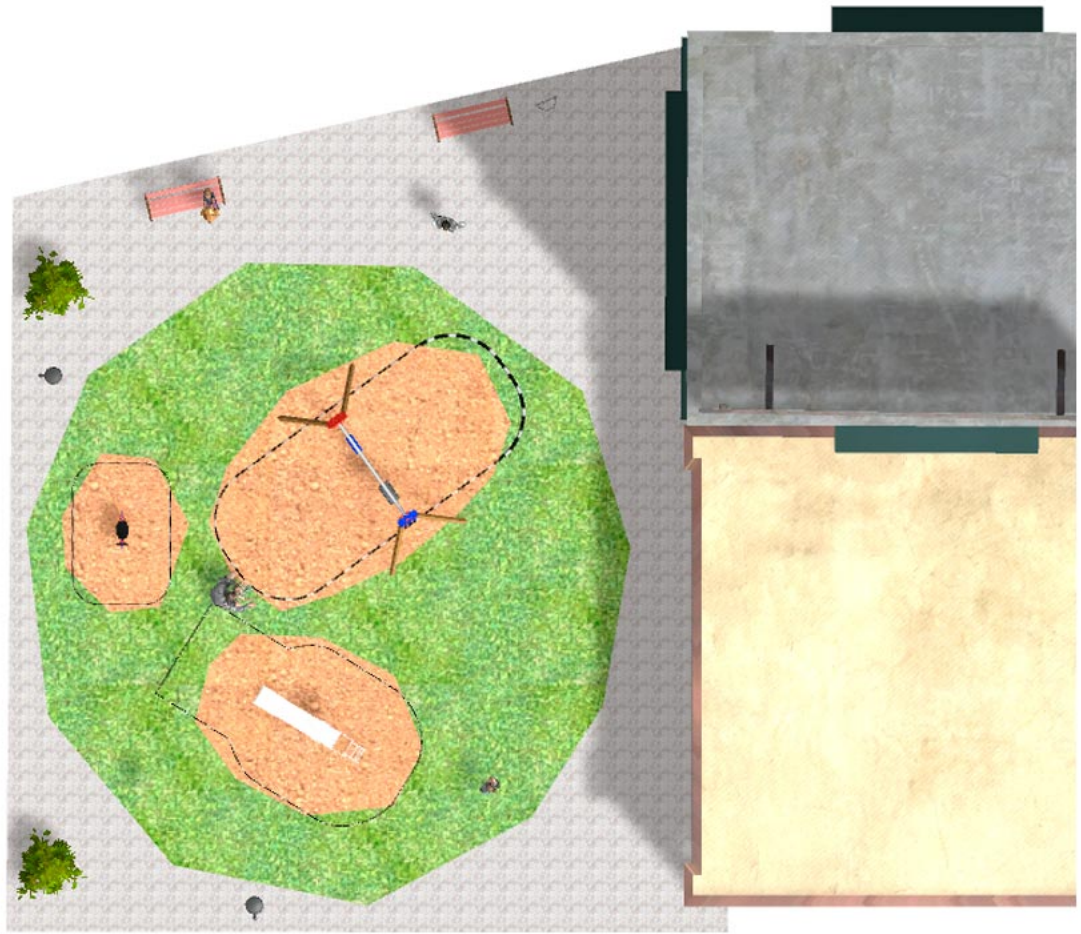

BENITO

– Giochi e Strutture Sportive

Realizzazioni

PROJ-166-2021

Superficie: 155 m²

Email: info@benito.com

Telefono: +34 93 852 1000

BENITO
-Giochi e Strutture Sportive

BENITO
-Giochi e Strutture Sportive

Prodotto	Descrizione
<p>JFS18</p> 	<p>Foca Gioco a molla a forma di foca realizzato con:</p> <p>Scheda Tecnica Certificato</p>
<p>JL1511000</p> 	<p>LEGNO 1 tavoletta 1 gabbia Altalena doppia in legno, con un seggiolino a tavoletta ed uno a gabbia.</p> <p>Scheda Tecnica JL1511000 Certificato Certificato</p>
<p>JT01</p> 	<p>La Nuvola Scivolo in acciaio con sagome a forma di nuvole con HIC 103 cm.</p> <p>Scheda Tecnica Certificato Certificato</p>