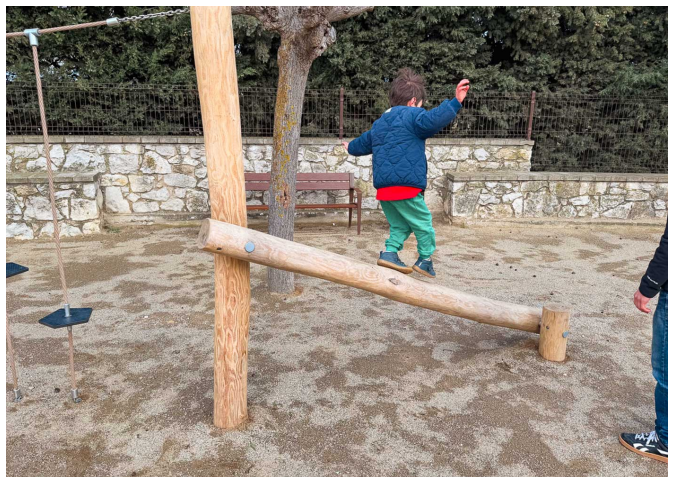

Umfassende Sanierung des Parks del Bassot in Vilalba dels Arcs mit neuen Robinien-Spielgeräten, Stadtmobiliar und Vialia Lira-Leuchten – ein naturnaher, funktionaler Raum für alle Altersgruppen.

Tarragona (Spain)

Muel (Spanien)

Umfassende Sanierung des Parks del Bassot in Vilalba dels Arcs mit neuen Robinien-Spielgeräten, Stadtmobiliar und Vialia Lira-Leuchten – ein naturnaher, funktionaler Raum für alle Altersgruppen.