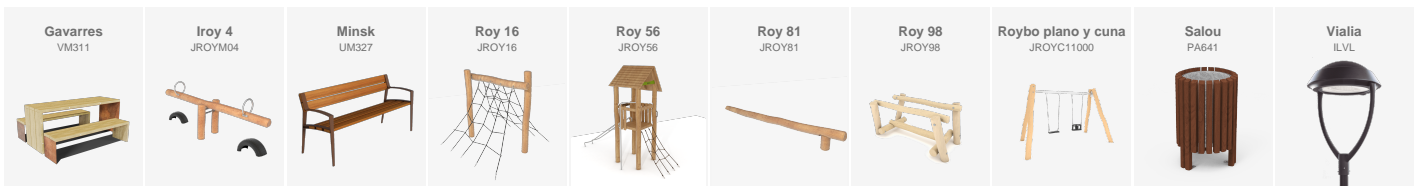

Umfassende Sanierung des Parks del Bassot in Vilalba dels Arcs mit neuen Robinien-Spielgeräten, Stadtmobiliar und Vialia Lira-Leuchten – ein naturnaher, funktionaler Raum für alle Altersgruppen.

Tarragona (Spain)

Muel (Spanien)

Umfassende Sanierung des Parks del Bassot in Vilalba dels Arcs mit neuen Robinien-Spielgeräten, Stadtmobiliar und Vialia Lira-Leuchten – ein naturnaher, funktionaler Raum für alle Altersgruppen.