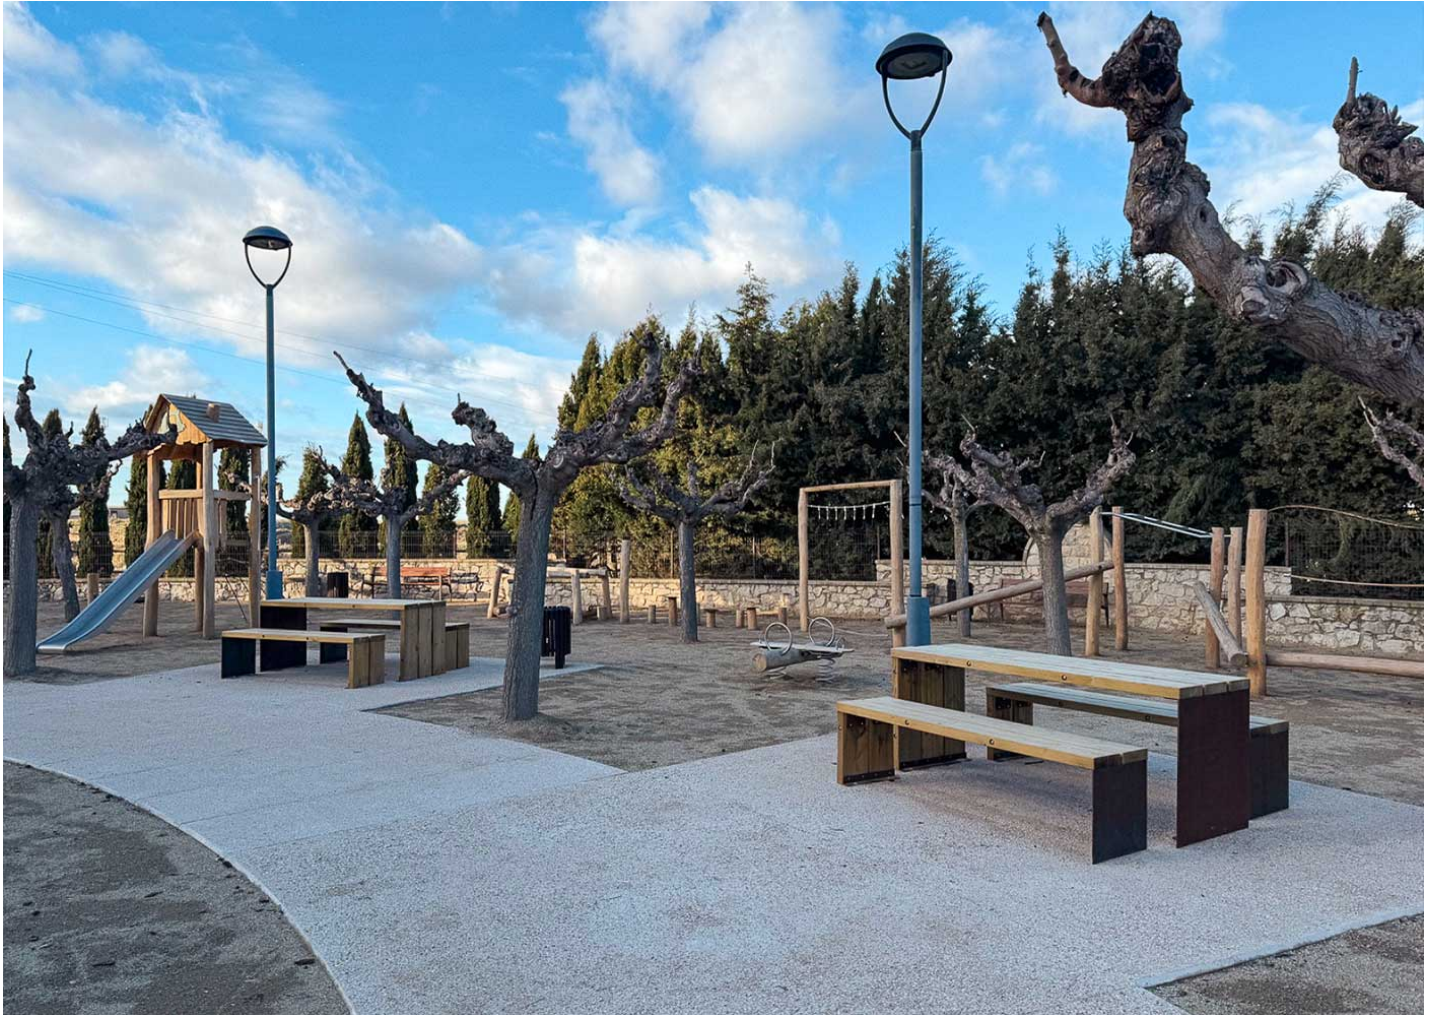

Umfassende Sanierung des Parks del Bassot in Vilalba dels Arcs mit neuen Robinien-Spielgeräten, Stadtmobiliar und Vialia Lira-Leuchten – ein naturnaher, funktionaler Raum für alle Altersgruppen.

Tarragona (Spain)

Muel (Spanien)

Umfassende Sanierung des Parks del Bassot in Vilalba dels Arcs mit neuen Robinien-Spielgeräten, Stadtmobiliar und Vialia Lira-Leuchten – ein naturnaher, funktionaler Raum für alle Altersgruppen.