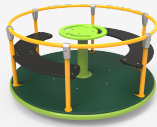

V. | Die ständige Verbesserung unserer Produkte kann zur Änderung einiger technischer Eigenschaften führen

BENITO

info@benito.com
tel. 93 852 1000

Bosco 4
JPVB04

Citizen
UM301

Drehkarussell Cosmic
JC06B

Loop 4
JPV413

Rider
JFS10

Salou
PA641

V. | Die ständige Verbesserung unserer Produkte kann zur Änderung einiger technischer Eigenschaften führen

BENITO

info@benito.com
tel. 93 852 1000